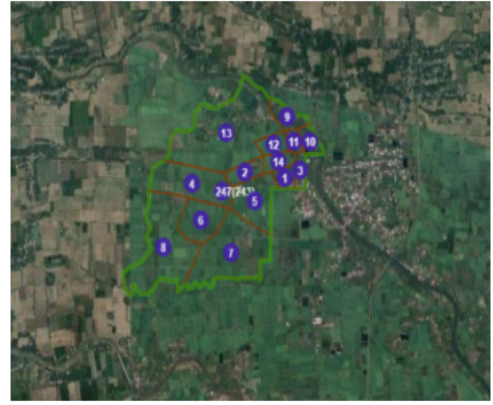

Google Map View