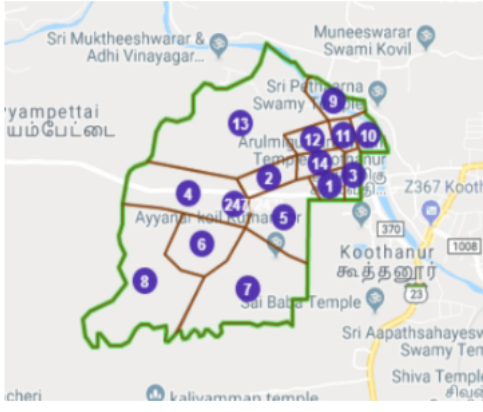

Nazri Naksha