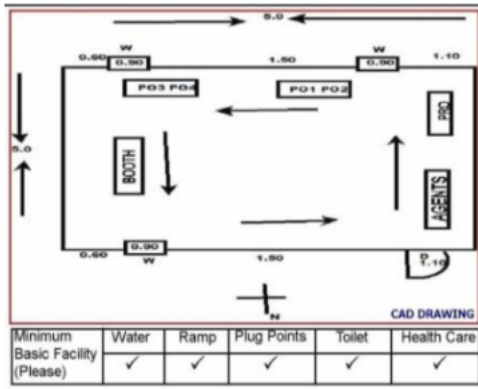

Google Map View

Polling Station Building Front View

Polling Station Front View

Cad View

Key MAP View

1 பெயர் : அல்வி கணவர் பெயர் : சேகர் வீட்டு எண் : 1 வயது : 59 பாலினம் : பெண் Photo is available	2 பெயர் : தியாகராசன் - தந்தையின் பெயர்: ராமகிருஷ்ணன் - வீட்டு எண் : 1 வயது : 55 பாலினம் : ஆண் Photo is available	3 பெயர் : சமதி - கணவர் பெயர்: தியாகராஜன் - வீட்டு எண் : 1 வயது : 50 பாலினம் : பெண் Photo is available
4 பெயர் : சரத்பாபு - தந்தையின் பெயர்: பக்கிரிசாமி - வீட்டு எண் : 1 வயது : 31 பாலினம் : ஆண் Photo is available	5 பெயர் : விக்னேஷ் - தந்தையின் பெயர்: தஞ்சை வாணன் - வீட்டு எண் : 1 வயது : 30 பாலினம் : ஆண் Photo is available	6 பெயர் : செல்வராணி கணவர் பெயர்: சந்திரசேகரன் வீட்டு எண் : 01 வயது : 28 பாலினம் : பெண் Photo is available
7 பெயர் : விக்னேஷ் தந்தையின் பெயர்: பழனிவேல் வீட்டு எண் : 1 வயது : 23 பாலினம் : ஆண் Photo is available	8 பெயர் : மகாலட்சுமி தந்தையின் பெயர்: தியாகராஜன் வீட்டு எண் : 1 வயது : 20 பாலினம் : பெண் Photo is available	9 பெயர் : சரவணன் தந்தையின் பெயர்: ராமசாமி வீட்டு எண் : 1/11பி வயது : 36 பாலினம் : ஆண் Photo is available
10 பெயர் : ராமகிருஷ்ணன் - தந்தையின் பெயர்: ஆறுமுகம் - வீட்டு எண் : 2 வயது : 72 பாலினம் : ஆண் Photo is available	11 பெயர் : பட்டம்மாள் - கணவர் பெயர்: நாகராஜ் - வீட்டு எண் : 2 வயது : 65 பாலினம் : பெண் Photo is available	12 பெயர் : வளர்மதி - கணவர் பெயர்: ராமகிருஷ்ணன் - வீட்டு எண் : 2 வயது : 58 பாலினம் : பெண் Photo is available
13 பெயர் : வெங்கடேசன் - தந்தையின் பெயர்: ராமகிருஷ்ணன் - வீட்டு எண் : 2 வயது : 40 பாலினம் : ஆண் Photo is available	14 பெயர் : ராமாமிர்தம் - தந்தையின் பெயர்: சிங்காரவேல் - வீட்டு எண் : 3 வயது : 80 பாலினம் : ஆண் Photo is available	15 பெயர் : மணி - தந்தையின் பெயர்: ராமாமிர்தம் - வீட்டு எண் : 3 வயது : 54 பாலினம் : ஆண் Photo is available
16 பெயர் : சங்கர் - தந்தையின் பெயர்: ராமாமிர்தம் - வீட்டு எண் : 3 வயது : 50 பாலினம் : ஆண் Photo is available	17 பெயர் : லதா - கணவர் பெயர்: மணி - வீட்டு எண் : 3 வயது : 49 பாலினம் : பெண் Photo is available	18 பெயர் : சீதாராமன் தந்தையின் பெயர்: மணி வீட்டு எண் : 3 வயது : 23 பாலினம் : ஆண் Photo is available
19 பெயர் : தெட்சிணாமூர்த்தி தந்தையின் பெயர்: மணி வீட்டு எண் : 3 வயது : 20 பாலினம் : ஆண் Photo is available	20 பெயர் : உமா - கணவர் பெயர்: சங்கர் - வீட்டு எண் : 3-3 வயது : 45 பாலினம் : பெண் Photo is available	21 பெயர் : சிவரஞ்சனி - கணவர் பெயர்: சந்திரகுப்தன் - வீட்டு எண் : 3-8 வயது : 37 பாலினம் : பெண் Photo is available
22 பெயர் : முருகவேல் - தந்தையின் பெயர்: முத்தையன் - வீட்டு எண் : 3-14 வயது : 44 பாலினம் : ஆண் Photo is available	23 பெயர் : கீதா - கணவர் பெயர்: மோகன் - வீட்டு எண் : 3-18 வயது : 33 பாலினம் : பெண் Photo is available	24 பெயர் : சரணராஜ் - தந்தையின் பெயர்: வெங்கடேசன் - வீட்டு எண் : 3-19 வயது : 35 பாலினம் : ஆண் Photo is available
25 பெயர் : ரமா - கணவர் பெயர்: தமிழ்ச்செல்வன் - வீட்டு எண் : 3-21 வயது : 62 பாலினம் : பெண் Photo is available	26 பெயர் : தமிழ்ச்செல்வன் - தந்தையின் பெயர்: சபாபதி - வீட்டு எண் : 3-21 வயது : 57 பாலினம் : ஆண் Photo is available	27 பெயர் : கோபிநாத் - தந்தையின் பெயர்: கலியமூர்த்தி - வீட்டு எண் : 3-27B வயது : 31 பாலினம் : ஆண் Photo is available
28 பெயர் : கற்பகம் - கணவர் பெயர்: ரமேஷ் - வீட்டு எண் : 3-28-1 வயது : 42 பாலினம் : பெண் Photo is available	29 பெயர் : பாபு தந்தையின் பெயர்: ரவி வீட்டு எண் : 3/39 B வயது : 41 பாலினம் : பெண் Photo is available	30 பெயர் : ஜெகன் - தந்தையின் பெயர்: செல்வராஜ் - வீட்டு எண் : 3-50 வயது : 30 பாலினம் : ஆண் Photo is available