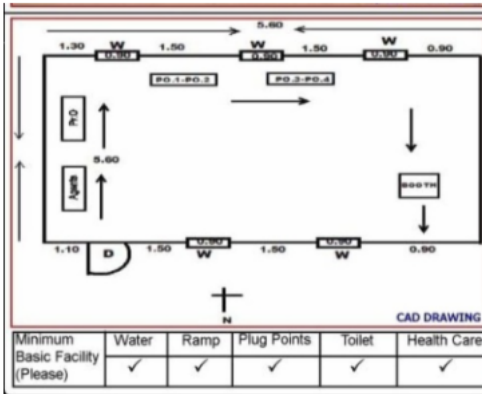

Google Map View

Polling Station Building Front View

Polling Station Front View

Cad View

Key MAP View

1	SGB1947522	பெயர் : ரவி - தந்தையின் பெயர்: ரெங்கசாமி - வீட்டு எண் : 1 வயது : 57 பாலினம் : ஆண்	Photo is available	2	SGB1947530	பெயர் : லதா - கணவர் பெயர்: ரவி - வீட்டு எண் : 1 வயது : 50 பாலினம் : பெண்	Photo is available	3	SGB1194471	பெயர் : ஷீலா கணவர் பெயர்: பாலமுரளி வீட்டு எண் : 1 வயது : 37 பாலினம் : பெண்	Photo is available
4	SGB0480962	பெயர் : ரமேஷ்குமார் - தந்தையின் பெயர்: ரவி - வீட்டு எண் : 1 வயது : 33 பாலினம் : ஆண்	Photo is available	5	SGB2171478	பெயர் : சினேகா தந்தையின் பெயர்: செல்வகுமார் வீட்டு எண் : 1 வயது : 23 பாலினம் : பெண்	Photo is available	6	SGB0481135	பெயர் : சண்முகம் - தந்தையின் பெயர்: வாஞ்சிநாதன் - வீட்டு எண் : 1-1A வயது : 60 பாலினம் : ஆண்	Photo is available
7	SGB1028760	பெயர் : கந்தசாமி - தந்தையின் பெயர்: ஜெயராமன் - வீட்டு எண் : 1-5 வயது : 70 பாலினம் : ஆண்	Photo is available	8	SGB1016559	பெயர் : ராம்குமார் - தந்தையின் பெயர்: கந்தசாமி - வீட்டு எண் : 1-5 வயது : 34 பாலினம் : ஆண்	Photo is available	9	SGB0271775	பெயர் : சாமிநாதன் - தந்தையின் பெயர்: கிருஷ்ணசாமி - வீட்டு எண் : 1-5-1 வயது : 71 பாலினம் : ஆண்	Photo is available
10	SGB0271783	பெயர் : சாவித்திரி - கணவர் பெயர்: சுவாமிநாதன் வீட்டு எண் : 1-5-1 வயது : 62 பாலினம் : பெண்	Photo is available	11	SGB2383263	பெயர் : சரவணகுமார் தந்தையின் பெயர்: மணிகண்டன் வீட்டு எண் : 1/6 வயது : 20 பாலினம் : ஆண்	Photo is available	12	SGB0065763	பெயர் : சுரேஷ் - தந்தையின் பெயர்: இராஜேந்திரன் - வீட்டு எண் : 1-8 வயது : 39 பாலினம் : ஆண்	Photo is available
13	SGB1126754	பெயர் : செல்லப்பாண்டியன் தந்தையின் பெயர்: கிருஷ்ணசாமி வீட்டு எண் : 1/16 வயது : 54 பாலினம் : ஆண்	Photo is available	14	SGB0861542	பெயர் : சக்திவேலு - தந்தையின் பெயர்: சுந்தரமூர்த்தி - வீட்டு எண் : 1-16-3 வயது : 42 பாலினம் : ஆண்	Photo is available	15	SGB2210581	பெயர் : ஜெயகுர்யா தந்தையின் பெயர்: செல்லப்பாண்டியன் வீட்டு எண் : 1/16-4 வயது : 24 பாலினம் : பெண்	Photo is available
16	SGB2050011	பெயர் : வேம்பு தந்தையின் பெயர்: அஞ்சான் வீட்டு எண் : 1/30 வயது : 25 பாலினம் : பெண்	Photo is available	S 17	SGB2332088	பெயர் : பூர்ணிமா தந்தையின் பெயர்: கார்த்திகேயன் வீட்டு எண் : 1/49 வயது : 20 பாலினம் : பெண்	Photo is available	18	SGB0861443	பெயர் : கிருத்திகா - கணவர் பெயர்: பிரபு - வீட்டு எண் : 1-51 வயது : 35 பாலினம் : பெண்	Photo is available
19	SGB2512713	பெயர் : ரினோஸ் அஃப்ரின் பீ தந்தையின் பெயர்: பீர் முகமது வீட்டு எண் : 1/52 வயது : 19 பாலினம் : பெண்	Photo is available	20	SGB2243608	பெயர் : சுஜிதா தந்தையின் பெயர்: அருள்குமார் வீட்டு எண் : 1/54 வயது : 22 பாலினம் : பெண்	Photo is available	21	SGB2113033	பெயர் : தருண்ராஜ் க தந்தையின் பெயர்: கருணாகரன் வீட்டு எண் : 1/55 வயது : 23 பாலினம் : ஆண்	Photo is available
22	SGB0271700	பெயர் : ரம்யா - கணவர் பெயர்: சோழன் - வீட்டு எண் : 1-56-7 வயது : 44 பாலினம் : பெண்	Photo is available	23	SGB1016674	பெயர் : அருண்பிரசாத் - தந்தையின் பெயர்: பிச்சைமுத்து - வீட்டு எண் : 1-60 வயது : 27 பாலினம் : ஆண்	Photo is available	24	BLW5090360	பெயர் : திலகவதி - கணவர் பெயர்: ரவிச்சந்திரன் - வீட்டு எண் : 1-110 வயது : 49 பாலினம் : பெண்	Photo is available
25	SGB0769042	பெயர் : வினோத்குமார் - தாயின் பெயர்: திலகவதி - வீட்டு எண் : 1-110 வயது : 29 பாலினம் : ஆண்	Photo is available	26	SGB0861534	பெயர் : ராஜலெட்சுமி - கணவர் பெயர்: சக்திவேலு - வீட்டு எண் : 1-163-3 வயது : 35 பாலினம் : பெண்	Photo is available	27	SGB2355931	பெயர் : ராஜேஷ்வரி கணவர் பெயர்: சின்னையன் வீட்டு எண் : 1-168-1 வயது : 47 பாலினம் : பெண்	Photo is available
28	SGB0481267	பெயர் : அம்சவள்ளி - கணவர் பெயர்: சண்முகம் - வீட்டு எண் : 1-A வயது : 56 பாலினம் : பெண்	Photo is available	29	SGB1947548	பெயர் : மல்லிகா - கணவர் பெயர்: ரெங்கசாமி - வீட்டு எண் : 2 வயது : 82 பாலினம் : பெண்	Photo is available	30	SGB2009090	பெயர் : சுகன்யா கணவர் பெயர்: அருண்ராஜ் வீட்டு எண் : 2/73 வயது : 35 பாலினம் : பெண்	Photo is available