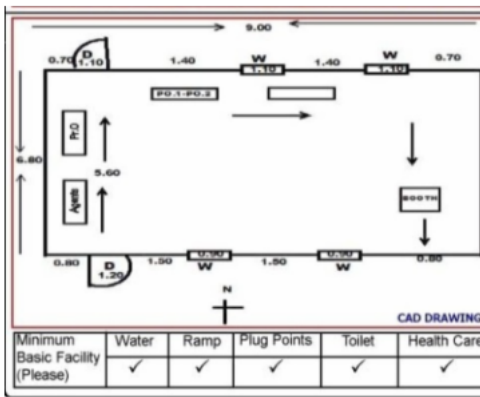

Google Map View

Polling Station Building Front View

Polling Station Front View

Cad View

Key MAP View

1	BLW1166032	பெயர் : அகோரம் - தந்தையின் பெயர்: சீனிவாசன் - வீட்டு எண் : 1 வயது : 83 பாலினம் : ஆண்	Photo is available	2	SGB1016724	பெயர் : முத்துலெட்சுமி - கணவர் பெயர்: கணேசன் - வீட்டு எண் : 1 வயது : 68 பாலினம் : பெண்	Photo is available	3	SGB1961887	பெயர் : லெட்சுமி - கணவர் பெயர்: அகோரம் - வீட்டு எண் : 1 வயது : 56 பாலினம் : பெண்	Photo is available
4	SGB0066134	பெயர் : ராஜ்குமார் - தந்தையின் பெயர்: அகோரம் - வீட்டு எண் : 1 வயது : 37 பாலினம் : ஆண்	Photo is available	5	SGB0860874	பெயர் : மணிகண்டன் - தந்தையின் பெயர்: சேகர் - வீட்டு எண் : 1 வயது : 28 பாலினம் : ஆண்	Photo is available	6	SGB1126929	பெயர் : சபரிமுத்து தந்தையின் பெயர்: மீனாச்சிசுந்தரம் வீட்டு எண் : 01 வயது : 26 பாலினம் : ஆண்	Photo is available
7	SGB0708065	பெயர் : தரணி - கணவர் பெயர்: ராஜ்குமார் - வீட்டு எண் : 1-1 வயது : 32 பாலினம் : பெண்	Photo is available	8	SGB0271833	பெயர் : கஜேந்திரன் - தந்தையின் பெயர்: கோவிந்தராசு - வீட்டு எண் : 1-2 வயது : 37 பாலினம் : ஆண்	Photo is available	9	SGB0708073	பெயர் : தேவிகா - கணவர் பெயர்: கஜேந்திரன் - வீட்டு எண் : 1-2 வயது : 36 பாலினம் : பெண்	Photo is available
10	SGB2329035	பெயர் : கல்யாணநாபா ம தந்தையின் பெயர்: மணி வீட்டு எண் : 1/24 வயது : 20 பாலினம் : பெண்	Photo is available	11	SGB1987874	பெயர் : அபீநாயா தந்தையின் பெயர்: செல்வம் வீட்டு எண் : 1-31a வயது : 25 பாலினம் : ஆண்	Photo is available	12	SGB0102335	பெயர் : அருண் குமார் - தந்தையின் பெயர்: சிகாமணி வீட்டு எண் : 1/46/1 வயது : 35 பாலினம் : ஆண்	Photo is available
13	SGB1194703	பெயர் : சுரேஷ்குமார் தந்தையின் பெயர்: சேகர் வீட்டு எண் : 1/56 வயது : 26 பாலினம் : ஆண்	Photo is available	14	BLW5073754	பெயர் : காளியப்பன் - தந்தையின் பெயர்: கணேசன் - வீட்டு எண் : 1-61 வயது : 39 பாலினம் : ஆண்	Photo is available	15	SGB1126960	பெயர் : ஷீலா தந்தையின் பெயர்: செந்தில்குமார் வீட்டு எண் : 1-67 வயது : 33 பாலினம் : பெண்	Photo is available
16	SGB2095446	பெயர் : மீனா கணவர் பெயர்: சகாயம் வீட்டு எண் : 1-146 வயது : 31 பாலினம் : பெண்	Photo is available	17	SGB2446193	பெயர் : பூந்ராம் ப தந்தையின் பெயர்: பழனிவேல் வீட்டு எண் : 1/162 வயது : 19 பாலினம் : ஆண்	Photo is available	18	BLW5073820	பெயர் : கலைச்செல்வி - கணவர் பெயர்: குமரசாமி - வீட்டு எண் : 1-166 வயது : 37 பாலினம் : பெண்	Photo is available
19	SGB0535898	பெயர் : ராஜுவள்ளி - கணவர் பெயர்: அய்யப்பன் - வீட்டு எண் : 1-184 வயது : 42 பாலினம் : பெண்	Photo is available	20	BLW1303965	பெயர் : சோமசுந்தரம் - தந்தையின் பெயர்: முத்தையன் - வீட்டு எண் : 2 வயது : 64 பாலினம் : ஆண்	Photo is available	21	BLW1166560	பெயர் : இந்திராணி - கணவர் பெயர்: சோமசுந்தரம் - வீட்டு எண் : 2 வயது : 62 பாலினம் : பெண்	Photo is available
22	BLW4957387	பெயர் : அர்ச்சுனன் - தந்தையின் பெயர்: சோமசுந்தரம் - வீட்டு எண் : 2 வயது : 42 பாலினம் : ஆண்	Photo is available	23	SGB1126952	பெயர் : சரண்யா கணவர் பெயர்: பன்னீர்செல்வம் வீட்டு எண் : 2/17 வயது : 25 பாலினம் : பெண்	Photo is available	24	SGB1987932	பெயர் : சிவரஞ்சனி தந்தையின் பெயர்: மாறன் வீட்டு எண் : 2-20 வயது : 24 பாலினம் : பெண்	Photo is available
25	SGB1126861	பெயர் : வெங்கடேஷ் தந்தையின் பெயர்: தியாகராஜன் வீட்டு எண் : 2 46 வயது : 26 பாலினம் : ஆண்	Photo is available	26	SGB1992999	பெயர் : புனிதவள்ளி தந்தையின் பெயர்: பாண்டியன் வீட்டு எண் : 2/73 வயது : 26 பாலினம் : பெண்	Photo is available	27	SGB1961895	பெயர் : கோவிந்தராசு - தந்தையின் பெயர்: பாவாடை - வீட்டு எண் : 5 வயது : 70 பாலினம் : ஆண்	Photo is available
28	SGB1961903	பெயர் : சரோசா - கணவர் பெயர்: கோவிந்தராசு - வீட்டு எண் : 5 வயது : 60 பாலினம் : பெண்	Photo is available	29	BLW2277432	பெயர் : கோதண்டபாணி - தந்தையின் பெயர்: சுவாமிநாதன் - வீட்டு எண் : 7 வயது : 92 பாலினம் : ஆண்	Photo is available	30	SGB1961929	பெயர் : பன்னீர்செல்வம் - தந்தையின் பெயர்: கோதண்டபாணி - வீட்டு எண் : 7 வயது : 65 பாலினம் : ஆண்	Photo is available