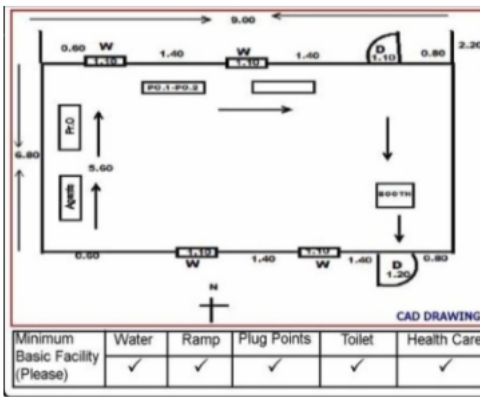

Google Map View

Polling Station Building Front View

Polling Station Front View

Cad View

Key MAP View

1 பெயர் : சுப்புலட்சுமி - கணவர் பெயர் : சுவாமிநாதசிவாச்சாரியர் - வீட்டு எண் : 1 வயது : 50 பாலினம் : பெண்	SGB1016930 Photo is available	2 பெயர் : சுரேஷ்குமார் - தந்தையின் பெயர் : நாராயணன் - வீட்டு எண் : 1-1 வயது : 28 பாலினம் : ஆண்	SGB0860635 Photo is available	3 பெயர் : ரேவதி - தந்தையின் பெயர் : சுந்தரேசன் - வீட்டு எண் : 1-1E வயது : 33 பாலினம் : பெண்	SGB0681973 Photo is available
4 பெயர் : கோமதி கணவர் பெயர் : முத்து வீட்டு எண் : 1/5 வயது : 42 பாலினம் : பெண்	SGB1121987 Photo is available	5 பெயர் : கிருஷ்ணவேணி - தந்தையின் பெயர் : ராஜேந்திரன் - வீட்டு எண் : 1-7 வயது : 44 பாலினம் : பெண்	SGB0481689 Photo is available	6 பெயர் : வெங்கடேசன் - தந்தையின் பெயர் : ராஜேந்திரன் - வீட்டு எண் : 1-7 வயது : 41 பாலினம் : ஆண்	SGB0481648 Photo is available
7 பெயர் : அகிலா - தந்தையின் பெயர் : அசோகன் - வீட்டு எண் : 1-7-1 வயது : 35 பாலினம் : பெண்	SGB0272278 Photo is available	8 பெயர் : அரவிந்தன் - தந்தையின் பெயர் : அசோகன் - வீட்டு எண் : 1-7-1 வயது : 34 பாலினம் : ஆண்	SGB0272310 Photo is available	9 பெயர் : பூர்வித்யா - தந்தையின் பெயர் : அசோகன் - வீட்டு எண் : 1-7-1 வயது : 32 பாலினம் : பெண்	SGB0535484 Photo is available
10 பெயர் : மல்லிகா - கணவர் பெயர் : ராசேந்திரன் - வீட்டு எண் : 1/7 ஏ வயது : 69 பாலினம் : பெண்	SGB1964568 Photo is available	11 பெயர் : வாசு - தந்தையின் பெயர் : ராஜேந்திரன் - வீட்டு எண் : 1/7ஏ வயது : 47 பாலினம் : ஆண்	BLW2277960 Photo is available	12 பெயர் : ராமு - தந்தையின் பெயர் : நாகராஜன் - வீட்டு எண் : 1-9A வயது : 45 பாலினம் : ஆண்	SGB0807909 Photo is available
13 பெயர் : பிரியா கணவர் பெயர் : ராமு வீட்டு எண் : 1/9ஏ வயது : 29 பாலினம் : பெண்	SGB2443679 Photo is available	14 பெயர் : சமதி - கணவர் பெயர் : ஜெயபிரகாஷ் - வீட்டு எண் : 1-10 வயது : 41 பாலினம் : பெண்	SGB0807867 Photo is available	15 பெயர் : விஜயலெட்சுமி - கணவர் பெயர் : சந்திரசேகரன் - வீட்டு எண் : 1-10C வயது : 49 பாலினம் : பெண்	SGB0707943 Photo is available
16 பெயர் : சுதா - கணவர் பெயர் : பிரேமானந்தன் - வீட்டு எண் : 1-10C வயது : 42 பாலினம் : பெண்	SGB0681718 Photo is available	17 பெயர் : மணிசேகரன் - தந்தையின் பெயர் : சந்திரசேகரன் - வீட்டு எண் : 1-10C1 வயது : 31 பாலினம் : ஆண்	SGB0682187 Photo is available	18 பெயர் : சுவாமிநாதசிவாச்சாரியர் - தந்தையின் பெயர் : பரமேஸ்வரசிவாச்சாரியர் - வீட்டு எண் : 1-12C வயது : 52 பாலினம் : ஆண்	SGB1016922 Photo is available
19 பெயர் : குகன்குருக்கன் தந்தையின் பெயர் : விஷ்வநாதன் வீட்டு எண் : 1/12எ வயது : 24 பாலினம் : ஆண்	SGB2117588 Photo is available	20 பெயர் : ஜெகன் குருக்கன் தந்தையின் பெயர் : விஷ்வநாதன் வீட்டு எண் : 1/12எ வயது : 23 பாலினம் : ஆண்	SGB2117554 Photo is available	21 பெயர் : காத்தபெருமாள் - தந்தையின் பெயர் : கோவிந்தராசு - வீட்டு எண் : 1-13 வயது : 42 பாலினம் : ஆண்	SGB0272393 Photo is available
22 பெயர் : சங்கீதா கணவர் பெயர் : முத்துக்ரிஷ்ணன் வீட்டு எண் : 1/13ஏ வயது : 40 பாலினம் : பெண்	SGB2117612 Photo is available	23 பெயர் : சுரேஷ் - தந்தையின் பெயர் : கலியபெருமாள் - வீட்டு எண் : 1-13B வயது : 40 பாலினம் : ஆண்	SGB0272369 Photo is available	24 பெயர் : முரளி - தந்தையின் பெயர் : அன்பழகன் - வீட்டு எண் : 1-15H வயது : 38 பாலினம் : ஆண்	SGB0066449 Photo is available
25 பெயர் : அபினாஷ் தந்தையின் பெயர் : செல்வம் வீட்டு எண் : 1/23ஃ வயது : 24 பாலினம் : ஆண்	SGB2117968 Photo is available	26 பெயர் : இளையராஜா - தந்தையின் பெயர் : கணபதி - வீட்டு எண் : 1-25 வயது : 41 பாலினம் : ஆண்	SGB0066480 Photo is available	27 பெயர் : கலையாசி - கணவர் பெயர் : இளையராஜா - வீட்டு எண் : 1-25 வயது : 39 பாலினம் : பெண்	SGB0066464 Photo is available
28 பெயர் : கோகிலா கணவர் பெயர் : சசிகுமார் வீட்டு எண் : 1/25 வயது : 23 பாலினம் : பெண்	SGB2118065 Photo is available	29 பெயர் : மகாலெட்சுமி - கணவர் பெயர் : மாதவன் - வீட்டு எண் : 1-26 வயது : 37 பாலினம் : பெண்	SGB0272484 Photo is available	30 பெயர் : விஜயலக்ஷ்மி கணவர் பெயர் : செல்வம் வீட்டு எண் : 1/36ஏ வயது : 24 பாலினம் : பெண்	SGB2117786 Photo is available