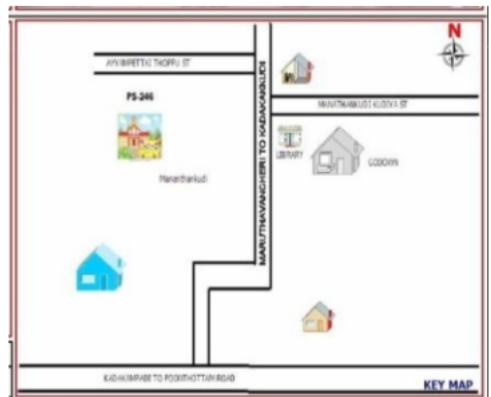

Google Map View

Polling Station Building Front View

Polling Station Front View

Cad View

Key MAP View

1 பெயர் : சுப்புலட்சுமி - கணவர் பெயர் : சுவாமிநாதசிவாச்சாரியர் - வீட்டு எண் : 1 வயது : 50 பாலினம் : பெண்	SGB1016930 Photo is available	2 பெயர் : சுரேஷ்குமார் - தந்தையின் பெயர் : நாராயணன் - வீட்டு எண் : 1-1 வயது : 28 பாலினம் : ஆண்	SGB0860635 Photo is available	3 பெயர் : ரேவதி - தந்தையின் பெயர் : சுந்தரேசன் - வீட்டு எண் : 1-1E வயது : 33 பாலினம் : பெண்	SGB0681973 Photo is available
4 பெயர் : கோமதி கணவர் பெயர் : முத்து வீட்டு எண் : 1/5 வயது : 42 பாலினம் : பெண்	SGB1121987 Photo is available	5 பெயர் : கிருஷ்ணவேணி - தந்தையின் பெயர் : ராஜேந்திரன் - வீட்டு எண் : 1-7 வயது : 44 பாலினம் : பெண்	SGB0481689 Photo is available	6 பெயர் : வெங்கடேசன் - தந்தையின் பெயர் : ராஜேந்திரன் - வீட்டு எண் : 1-7 வயது : 41 பாலினம் : ஆண்	SGB0481648 Photo is available
7 பெயர் : அகிலா - தந்தையின் பெயர் : அசோகன் - வீட்டு எண் : 1-7-1 வயது : 35 பாலினம் : பெண்	SGB0272278 Photo is available	8 பெயர் : அரவிந்தன் - தந்தையின் பெயர் : அசோகன் - வீட்டு எண் : 1-7-1 வயது : 34 பாலினம் : ஆண்	SGB0272310 Photo is available	9 பெயர் : பூர்வித்யா - தந்தையின் பெயர் : அசோகன் - வீட்டு எண் : 1-7-1 வயது : 32 பாலினம் : பெண்	SGB0535484 Photo is available
10 பெயர் : மல்லிகா - கணவர் பெயர் : ராசேந்திரன் - வீட்டு எண் : 1/7 ஏ வயது : 69 பாலினம் : பெண்	SGB1964568 Photo is available	11 பெயர் : வாசு - தந்தையின் பெயர் : ராஜேந்திரன் - வீட்டு எண் : 1/7ஏ வயது : 47 பாலினம் : ஆண்	BLW2277960 Photo is available	12 பெயர் : ராமு - தந்தையின் பெயர் : நாகராஜன் - வீட்டு எண் : 1-9A வயது : 45 பாலினம் : ஆண்	SGB0807909 Photo is available
13 பெயர் : பிரியா கணவர் பெயர் : ராமு வீட்டு எண் : 1/9ஏ வயது : 29 பாலினம் : பெண்	SGB2443679 Photo is available	14 பெயர் : சமதி - கணவர் பெயர் : ஜெயபிரகாஷ் - வீட்டு எண் : 1-10 வயது : 41 பாலினம் : பெண்	SGB0807867 Photo is available	15 பெயர் : விஜயலெட்சுமி - கணவர் பெயர் : சந்திரசேகரன் - வீட்டு எண் : 1-10C வயது : 49 பாலினம் : பெண்	SGB0707943 Photo is available
16 பெயர் : சுதா - கணவர் பெயர் : பிரேமானந்தன் - வீட்டு எண் : 1-10C வயது : 42 பாலினம் : பெண்	SGB0681718 Photo is available	17 பெயர் : மணிசேகரன் - தந்தையின் பெயர் : சந்திரசேகரன் - வீட்டு எண் : 1-10C1 வயது : 31 பாலினம் : ஆண்	SGB0682187 Photo is available	18 பெயர் : சுவாமிநாதசிவாச்சாரியர் - தந்தையின் பெயர் : பரமேஸ்வரசிவாச்சாரியர் - வீட்டு எண் : 1-12C வயது : 52 பாலினம் : ஆண்	SGB1016922 Photo is available
19 பெயர் : குகன்குருக்கன் தந்தையின் பெயர் : விஷ்வநாதன் வீட்டு எண் : 1/12எ வயது : 24 பாலினம் : ஆண்	SGB2117588 Photo is available	20 பெயர் : ஜெகன் குருக்கன் தந்தையின் பெயர் : விஷ்வநாதன் வீட்டு எண் : 1/12எ வயது : 23 பாலினம் : ஆண்	SGB2117554 Photo is available	21 பெயர் : காத்தபெருமாள் - தந்தையின் பெயர் : கோவிந்தராசு - வீட்டு எண் : 1-13 வயது : 42 பாலினம் : ஆண்	SGB0272393 Photo is available
22 பெயர் : சங்கீதா கணவர் பெயர் : முத்துக்ரிஷ்ணன் வீட்டு எண் : 1/13ஏ வயது : 40 பாலினம் : பெண்	SGB2117612 Photo is available	23 பெயர் : சுரேஷ் - தந்தையின் பெயர் : கலியபெருமாள் - வீட்டு எண் : 1-13B வயது : 40 பாலினம் : ஆண்	SGB0272369 Photo is available	24 பெயர் : முரளி - தந்தையின் பெயர் : அன்பழகன் - வீட்டு எண் : 1-15H வயது : 38 பாலினம் : ஆண்	SGB0066449 Photo is available
25 பெயர் : அபினாஷ் தந்தையின் பெயர் : செல்வம் வீட்டு எண் : 1/23ஃ வயது : 24 பாலினம் : ஆண்	SGB2117968 Photo is available	26 பெயர் : இளையராஜா - தந்தையின் பெயர் : கணபதி - வீட்டு எண் : 1-25 வயது : 41 பாலினம் : ஆண்	SGB0066480 Photo is available	27 பெயர் : கலையாசி - கணவர் பெயர் : இளையராஜா - வீட்டு எண் : 1-25 வயது : 39 பாலினம் : பெண்	SGB0066464 Photo is available
28 பெயர் : கோகிலா கணவர் பெயர் : சசிகுமார் வீட்டு எண் : 1/25 வயது : 23 பாலினம் : பெண்	SGB2118065 Photo is available	29 பெயர் : மகாலெட்சுமி - கணவர் பெயர் : மாதவன் - வீட்டு எண் : 1-26 வயது : 37 பாலினம் : பெண்	SGB0272484 Photo is available	30 பெயர் : விஜயலக்ஷ்மி கணவர் பெயர் : செல்வம் வீட்டு எண் : 1/36ஏ வயது : 24 பாலினம் : பெண்	SGB2117786 Photo is available