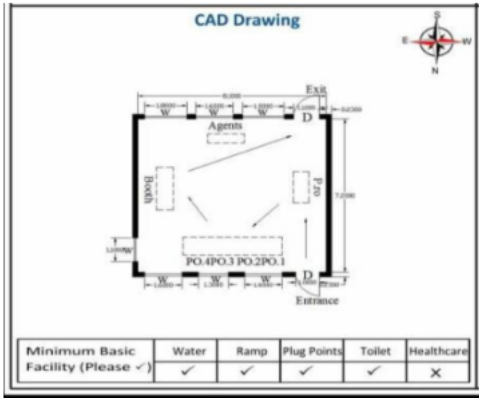

Google Map View

Polling Station Building Front View

Polling Station Front View

Cad View

Key MAP View

சட்டமன்றத் தொகுதியின் எண் மற்றும் பெயர் : 169-நன்னிலம்

பிரிவு எண் மற்றும் பெயர் 1-விருப்பாட்சிபுரம் (வ.கி) மற்றும் (ஊ), சிமிலிமேட்டுதெரு வார்டு-1