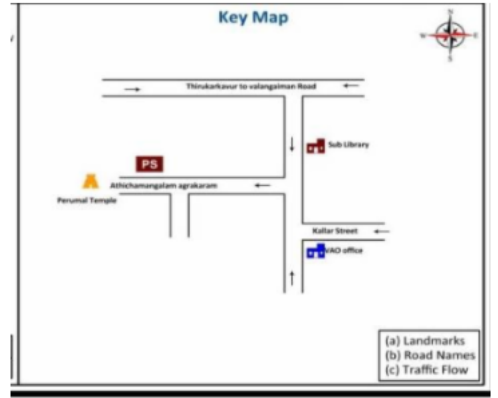

Google Map View

Polling Station Building Front View

Polling Station Front View

Cad View

Key MAP View

சட்டமன்றத் தொகுதியின் எண் மற்றும் பெயர் : 169-நன்னிலம்

பிரிவு எண் மற்றும் பெயர் 1-விருப்பாட்சிபுரம் (வ.கி) மற்றும் (ஊ), சிமிலிமேட்டுதெரு வார்டு-1