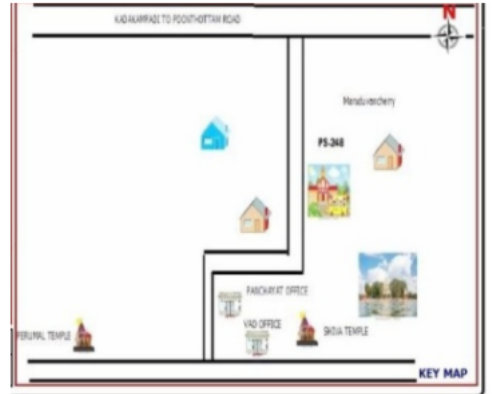

Google Map View

Polling Station Building Front View

Polling Station Front View

Cad View

Key MAP View

சட்டமன்றத் தொகுதியின் எண் மற்றும் பெயர் : 169-நன்னிலம்
பிரிவு எண் மற்றும் பெயர் 1-மருதவாஞ்சேரி(வ.கி) மற்றும் (ஊ), மேலதெரு வார்டு 2