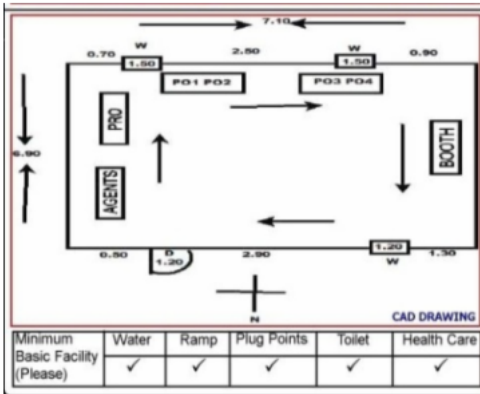

Google Map View

Polling Station Building Front View

Polling Station Front View

Cad View

Key MAP View

சட்டமன்றத் தொகுதியின் எண் மற்றும் பெயர் : 169-நன்னிலம்
பிரிவு எண் மற்றும் பெயர் 1-மருதவாஞ்சேரி(வ.கி) மற்றும் (ஊ), மேலதெரு வார்டு 2