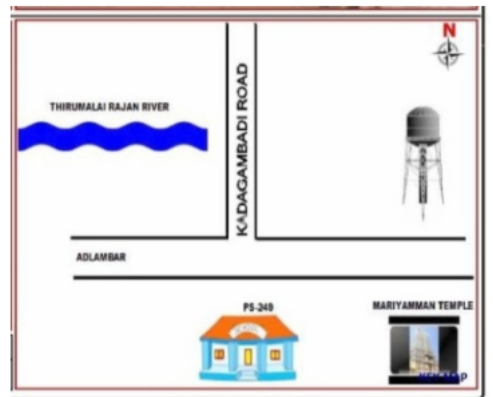

Google Map View

Polling Station Building Front View

ELEVATION

Polling Station Front View

ELEVATION

Cad View

Key MAP View

1 பெயர் : செல்வம் - தந்தையின் பெயர்: பாட்டு - வீட்டு எண் : 1 வயது : 64 பாலினம் : ஆண்	BLW4962023 Photo is available	2 பெயர் : உஷாராணி - கணவர் பெயர்: மகாதேவன் - வீட்டு எண் : 1 வயது : 56 பாலினம் : பெண்	BLW2292878 Photo is available	3 பெயர் : ராசு - தந்தையின் பெயர்: ராமன் - வீட்டு எண் : 1 வயது : 52 பாலினம் : ஆண்	BLW4962056 Photo is available
4 பெயர் : சுரேஷ் - தந்தையின் பெயர்: கணேசன் - வீட்டு எண் : 1 வயது : 47 பாலினம் : ஆண்	BLW5024013 Photo is available	5 பெயர் : அனுராதா - கணவர் பெயர்: ராசு - வீட்டு எண் : 1 வயது : 42 பாலினம் : பெண்	BLW4962031 Photo is available	6 பெயர் : பிரகாஷ் - தாயின் பெயர்: செல்வி - வீட்டு எண் : 1 வயது : 32 பாலினம் : ஆண்	SGB0483040 Photo is available
7 பெயர் : இளவழகன் - தந்தையின் பெயர்: மதியழகன் - வீட்டு எண் : 1 வயது : 29 பாலினம் : ஆண்	SGB0963066 Photo is available	8 பெயர் : மதுராபாலா தந்தையின் பெயர்: பாஸ்கர் வீட்டு எண் : 01 வயது : 26 பாலினம் : பெண்	SGB2053213 Photo is available	9 பெயர் : மாரியம்மாள் - கணவர் பெயர்: செல்வம் - வீட்டு எண் : 2 வயது : 59 பாலினம் : பெண்	BLW4962072 Photo is available
10 பெயர் : தமிழகன் - தந்தையின் பெயர்: மகாதேவன் - வீட்டு எண் : 3 வயது : 29 பாலினம் : ஆண்	SGB0963025 Photo is available	11 பெயர் : தமிழ்மொழி தந்தையின் பெயர்: மகாதேவன் வீட்டு எண் : 3 வயது : 26 பாலினம் : பெண்	SGB1167428 Photo is available	12 பெயர் : சுடர்விழி தந்தையின் பெயர்: மகாதேவன் வீட்டு எண் : 3 வயது : 23 பாலினம் : பெண்	SGB2085280 Photo is available
13 பெயர் : சரஸ்வதி - கணவர் பெயர்: ரவிசந்திரன் - வீட்டு எண் : 3-5 வயது : 47 பாலினம் : பெண்	SGB0483073 Photo is available	14 பெயர் : ரம்யா தந்தையின் பெயர்: குமார் வீட்டு எண் : 3-5/A வயது : 34 பாலினம் : பெண்	SGB1195064 Photo is available	15 பெயர் : அறிவுக்கனல் - தந்தையின் பெயர்: அன்பழகன் - வீட்டு எண் : 3-7 வயது : 31 பாலினம் : ஆண்	SGB0682765 Photo is available
16 பெயர் : திரவியா கணவர் பெயர்: தினேஷ்குமார் வீட்டு எண் : 3/11 வயது : 31 பாலினம் : பெண்	SGB1167345 Photo is available	17 பெயர் : இந்திரா கணவர் பெயர்: மோகன் வீட்டு எண் : 3/17 வயது : 69 பாலினம் : பெண்	SGB2056240 Photo is available	18 பெயர் : வெங்கடேஸ்வரன் தந்தையின் பெயர்: மோகன் வீட்டு எண் : 3/17 வயது : 43 பாலினம் : ஆண்	SGB2056349 Photo is available
19 பெயர் : உஷா கணவர் பெயர்: வெங்கடேஸ்வரன் வீட்டு எண் : 3/17 வயது : 41 பாலினம் : பெண்	SGB2056315 Photo is available	20 பெயர் : மோகன் தந்தையின் பெயர்: சுவாமிநாதன் வீட்டு எண் : 3-17/1 வயது : 73 பாலினம் : ஆண்	SGB2158426 Photo is available	21 பெயர் : பத்மபிரகாஷ் - தந்தையின் பெயர்: ரவிச்சந்திரன் - வீட்டு எண் : 3-18 வயது : 35 பாலினம் : ஆண்	SGB0114918 Photo is available
22 பெயர் : ரூபியா கணவர் பெயர்: பத்ம பிரகாஷ் வீட்டு எண் : 3/18 வயது : 34 பாலினம் : பெண்	SGB1167378 Photo is available	# 23 பெயர் : செளந்தர்யா ச கணவர் பெயர்: பத்மஹரிநாத் வீட்டு எண் : 3/18 வயது : 30 பாலினம் : பெண்	SGB2350965 Photo is available	24 பெயர் : ருமேனியா கணவர் பெயர்: அய்யப்பன் வீட்டு எண் : 3/19A வயது : 31 பாலினம் : பெண்	SGB1167352 Photo is available
25 பெயர் : அய்யப்பன் - தந்தையின் பெயர்: பாலு - வீட்டு எண் : 3-19-A வயது : 36 பாலினம் : ஆண்	SGB0114926 Photo is available	26 பெயர் : சிவா - தந்தையின் பெயர்: பாலு - வீட்டு எண் : 3-19-A வயது : 33 பாலினம் : ஆண்	SGB0963058 Photo is available	27 பெயர் : ஆறுமுகம் - தந்தையின் பெயர்: கண்ணன் - வீட்டு எண் : 3-23A வயது : 47 பாலினம் : ஆண்	SGB0482786 Photo is available
28 பெயர் : வினோசா - கணவர் பெயர்: சேகர் - வீட்டு எண் : 3-23A வயது : 33 பாலினம் : பெண்	SGB0338616 Photo is available	29 பெயர் : மைதிலி கணவர் பெயர்: கலியமூர்த்தி வீட்டு எண் : 3-31/ஏ வயது : 34 பாலினம் : பெண்	SGB1194992 Photo is available	30 பெயர் : சங்கீதா - கணவர் பெயர்: ராஜா - வீட்டு எண் : 3-32 வயது : 47 பாலினம் : பெண்	SGB0482885 Photo is available