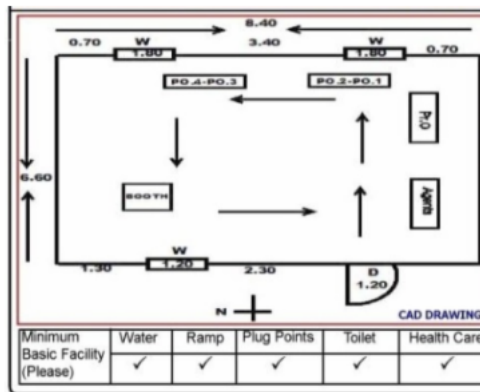

Google Map View

Polling Station Building Front View

ELEVATION

Polling Station Front View

ELEVATION

Cad View

Key MAP View

1 பெயர் : செல்வம் - தந்தையின் பெயர்: பாட்டு - வீட்டு எண் : 1 வயது : 64 பாலினம் : ஆண்	BLW4962023 Photo is available	2 பெயர் : உஷாராணி - கணவர் பெயர்: மகாதேவன் - வீட்டு எண் : 1 வயது : 56 பாலினம் : பெண்	BLW2292878 Photo is available	3 பெயர் : ராசு - தந்தையின் பெயர்: ராமன் - வீட்டு எண் : 1 வயது : 52 பாலினம் : ஆண்	BLW4962056 Photo is available
4 பெயர் : சுரேஷ் - தந்தையின் பெயர்: கணேசன் - வீட்டு எண் : 1 வயது : 47 பாலினம் : ஆண்	BLW5024013 Photo is available	5 பெயர் : அனுராதா - கணவர் பெயர்: ராசு - வீட்டு எண் : 1 வயது : 42 பாலினம் : பெண்	BLW4962031 Photo is available	6 பெயர் : பிரகாஷ் - தாயின் பெயர்: செல்வி - வீட்டு எண் : 1 வயது : 32 பாலினம் : ஆண்	SGB0483040 Photo is available
7 பெயர் : இளவழகன் - தந்தையின் பெயர்: மதியழகன் - வீட்டு எண் : 1 வயது : 29 பாலினம் : ஆண்	SGB0963066 Photo is available	8 பெயர் : மதுராபாலா தந்தையின் பெயர்: பாஸ்கர் வீட்டு எண் : 01 வயது : 26 பாலினம் : பெண்	SGB2053213 Photo is available	9 பெயர் : மாரியம்மாள் - கணவர் பெயர்: செல்வம் - வீட்டு எண் : 2 வயது : 59 பாலினம் : பெண்	BLW4962072 Photo is available
10 பெயர் : தமிழகன் - தந்தையின் பெயர்: மகாதேவன் - வீட்டு எண் : 3 வயது : 29 பாலினம் : ஆண்	SGB0963025 Photo is available	11 பெயர் : தமிழ்மொழி தந்தையின் பெயர்: மகாதேவன் வீட்டு எண் : 3 வயது : 26 பாலினம் : பெண்	SGB1167428 Photo is available	12 பெயர் : சுடர்விழி தந்தையின் பெயர்: மகாதேவன் வீட்டு எண் : 3 வயது : 23 பாலினம் : பெண்	SGB2085280 Photo is available
13 பெயர் : சரஸ்வதி - கணவர் பெயர்: ரவிசந்திரன் - வீட்டு எண் : 3-5 வயது : 47 பாலினம் : பெண்	SGB0483073 Photo is available	14 பெயர் : ரம்யா தந்தையின் பெயர்: குமார் வீட்டு எண் : 3-5/A வயது : 34 பாலினம் : பெண்	SGB1195064 Photo is available	15 பெயர் : அறிவுக்கனல் - தந்தையின் பெயர்: அன்பழகன் - வீட்டு எண் : 3-7 வயது : 31 பாலினம் : ஆண்	SGB0682765 Photo is available
16 பெயர் : திரவியா கணவர் பெயர்: தினேஷ்குமார் வீட்டு எண் : 3/11 வயது : 31 பாலினம் : பெண்	SGB1167345 Photo is available	17 பெயர் : இந்திரா கணவர் பெயர்: மோகன் வீட்டு எண் : 3/17 வயது : 69 பாலினம் : பெண்	SGB2056240 Photo is available	18 பெயர் : வெங்கடேஸ்வரன் தந்தையின் பெயர்: மோகன் வீட்டு எண் : 3/17 வயது : 43 பாலினம் : ஆண்	SGB2056349 Photo is available
19 பெயர் : உஷா கணவர் பெயர்: வெங்கடேஸ்வரன் வீட்டு எண் : 3/17 வயது : 41 பாலினம் : பெண்	SGB2056315 Photo is available	20 பெயர் : மோகன் தந்தையின் பெயர்: சுவாமிநாதன் வீட்டு எண் : 3-17/1 வயது : 73 பாலினம் : ஆண்	SGB2158426 Photo is available	21 பெயர் : பத்மபிரகாஷ் - தந்தையின் பெயர்: ரவிச்சந்திரன் - வீட்டு எண் : 3-18 வயது : 35 பாலினம் : ஆண்	SGB0114918 Photo is available
22 பெயர் : ரூபியா கணவர் பெயர்: பத்ம பிரகாஷ் வீட்டு எண் : 3/18 வயது : 34 பாலினம் : பெண்	SGB1167378 Photo is available	# 23 பெயர் : செளந்தர்யா ச கணவர் பெயர்: பத்மஹரிநாத் வீட்டு எண் : 3/18 வயது : 30 பாலினம் : பெண்	SGB2350965 Photo is available	24 பெயர் : ருமேனியா கணவர் பெயர்: அய்யப்பன் வீட்டு எண் : 3/19A வயது : 31 பாலினம் : பெண்	SGB1167352 Photo is available
25 பெயர் : அய்யப்பன் - தந்தையின் பெயர்: பாலு - வீட்டு எண் : 3-19-A வயது : 36 பாலினம் : ஆண்	SGB0114926 Photo is available	26 பெயர் : சிவா - தந்தையின் பெயர்: பாலு - வீட்டு எண் : 3-19-A வயது : 33 பாலினம் : ஆண்	SGB0963058 Photo is available	27 பெயர் : ஆறுமுகம் - தந்தையின் பெயர்: கண்ணன் - வீட்டு எண் : 3-23A வயது : 47 பாலினம் : ஆண்	SGB0482786 Photo is available
28 பெயர் : வினோசா - கணவர் பெயர்: சேகர் - வீட்டு எண் : 3-23A வயது : 33 பாலினம் : பெண்	SGB0338616 Photo is available	29 பெயர் : மைதிலி கணவர் பெயர்: கலியமூர்த்தி வீட்டு எண் : 3-31/ஏ வயது : 34 பாலினம் : பெண்	SGB1194992 Photo is available	30 பெயர் : சங்கீதா - கணவர் பெயர்: ராஜா - வீட்டு எண் : 3-32 வயது : 47 பாலினம் : பெண்	SGB0482885 Photo is available