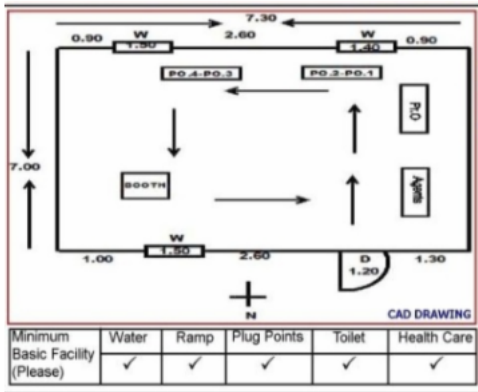

Google Map View

Polling Station Building Front View

Polling Station Front View

Cad View

Key MAP View

1 பெயர் : சுகன்யா - தந்தையின் பெயர்: தங்கராசு - வீட்டு எண் : 1 வயது : 31 பாலினம் : பெண் Photo is available	SGB0707208	2 பெயர் : பிரியா - தந்தையின் பெயர்: பக்கிரிசாமி - வீட்டு எண் : 1-48A வயது : 30 பாலினம் : பெண் Photo is available	SGB1018043	3 பெயர் : உமா தந்தையின் பெயர்: மாரியப்பன் வீட்டு எண் : 1/56 வயது : 28 பாலினம் : பெண் Photo is available	SGB1992825
4 பெயர் : வசந்தகுமார் தந்தையின் பெயர்: கிருஷ்ணமூர்த்தி வீட்டு எண் : 1/150 வயது : 27 பாலினம் : ஆண் Photo is available	SGB1127398	5 பெயர் : கலியபெருமாள் - தந்தையின் பெயர்: சதாசிவம் - வீட்டு எண் : 1A வயது : 55 பாலினம் : ஆண் Photo is available	SGB1788884	6 பெயர் : ஐயப்பன் க தந்தையின் பெயர்: கலியபெருமாள் வீட்டு எண் : 1ஏ வயது : 21 பாலினம் : ஆண் Photo is available	SGB2347979
7 பெயர் : பிச்சையம்மாள் - கணவர் பெயர்: ராமலிங்கம் - வீட்டு எண் : 2 வயது : 50 பாலினம் : பெண் Photo is available	BLW1360841	8 பெயர் : அகிலா தந்தையின் பெயர்: அர்ஜுனன் வீட்டு எண் : 2 வயது : 26 பாலினம் : பெண் Photo is available	SGB2186492	9 பெயர் : அரவிந்த் தந்தையின் பெயர்: அர்ஜுனன் வீட்டு எண் : 2 வயது : 25 பாலினம் : ஆண் Photo is available	SGB2186518
10 பெயர் : செந்தில் தந்தையின் பெயர்: செல்வம் வீட்டு எண் : 2/1 வயது : 33 பாலினம் : ஆண் Photo is available	SGB2347946	11 பெயர் : அருண் தந்தையின் பெயர்: அர்ஜுனன் வீட்டு எண் : 2/1 வயது : 28 பாலினம் : ஆண் Photo is available	SGB2468510	12 பெயர் : அஞ்சலி தந்தையின் பெயர்: அர்ஜுனன் வீட்டு எண் : 2/1 வயது : 19 பாலினம் : பெண் Photo is available	SGB2468395
13 பெயர் : தமிழ்செல்வி - கணவர் பெயர்: ராசேந்திரன் - வீட்டு எண் : 3 வயது : 61 பாலினம் : பெண் Photo is available	SGB1788918	14 பெயர் : நடராஜன் - தந்தையின் பெயர்: ராஜேந்திரன் - வீட்டு எண் : 3 வயது : 42 பாலினம் : ஆண் Photo is available	BLW5046800	15 பெயர் : ராஜ்குமார் - தாயின் பெயர்: தமிழ்ச்செல்வி - வீட்டு எண் : 3 வயது : 39 பாலினம் : ஆண் Photo is available	SGB0483412
16 பெயர் : கலைவாணி - கணவர் பெயர்: நடராஜன் - வீட்டு எண் : 3 வயது : 35 பாலினம் : பெண் Photo is available	SGB0483438	17 பெயர் : மனோன்மணி கணவர் பெயர்: அருண்ராஜ் வீட்டு எண் : 3/8 வயது : 38 பாலினம் : பெண் Photo is available	SGB2187862	18 பெயர் : மாரிமுத்து - தந்தையின் பெயர்: ராமையன் - வீட்டு எண் : 4 வயது : 59 பாலினம் : ஆண் Photo is available	SGB1788926
19 பெயர் : தமிழரசி - கணவர் பெயர்: மாரிமுத்து - வீட்டு எண் : 4 வயது : 52 பாலினம் : பெண் Photo is available	SGB1788934	20 பெயர் : வீரசேகரன் - தந்தையின் பெயர்: நாகலிங்கம் - வீட்டு எண் : 4 வயது : 36 பாலினம் : ஆண் Photo is available	SGB0168633	21 பெயர் : பெத்தபெருமாள் - தந்தையின் பெயர்: லெட்சுமணன் - வீட்டு எண் : 4 வயது : 35 பாலினம் : ஆண் Photo is available	SGB0168252
22 பெயர் : மாரிமுத்து - தாயின் பெயர்: தெட்சிணாமூர்த்தி வீட்டு எண் : 4 வயது : 35 பாலினம் : ஆண் Photo is available	SGB0168401	23 பெயர் : விஜயா - கணவர் பெயர்: முத்துவேல் - வீட்டு எண் : 4 வயது : 33 பாலினம் : பெண் Photo is available	SGB0483172	24 பெயர் : பாலமுருகன் - தந்தையின் பெயர்: மாரிமுத்து - வீட்டு எண் : 4 வயது : 31 பாலினம் : ஆண் Photo is available	SGB0807461
25 பெயர் : ஜெயராமன் - தந்தையின் பெயர்: லெட்சுமணன் - வீட்டு எண் : 4-16a1 வயது : 31 பாலினம் : ஆண் Photo is available	SGB0707232	26 பெயர் : சத்தியபாமா தந்தையின் பெயர்: சேகர் வீட்டு எண் : 4/26 வயது : 20 பாலினம் : பெண் Photo is available	SGB2388270	27 பெயர் : வைதேகி தந்தையின் பெயர்: அய்யாசாமி வீட்டு எண் : 4/40சி1 வயது : 19 பாலினம் : பெண் Photo is available	SGB2503969
28 பெயர் : சிவசண்முகம் - தந்தையின் பெயர்: ராமையன் - வீட்டு எண் : 5 வயது : 70 பாலினம் : ஆண் Photo is available	SGB1788942	29 பெயர் : உதயக்குமார் - தந்தையின் பெயர்: மகாலிங்கம் - வீட்டு எண் : 5 வயது : 37 பாலினம் : ஆண் Photo is available	SGB0168070	30 பெயர் : முருகானந்தம் - தந்தையின் பெயர்: சிவசண்முகம் - வீட்டு எண் : 5 வயது : 37 பாலினம் : ஆண் Photo is available	SGB0067637