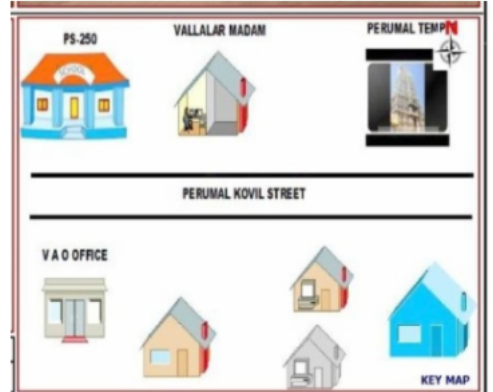

Google Map View

Polling Station Building Front View

Polling Station Front View

Cad View

Key MAP View

1 பெயர் : சுகன்யா - தந்தையின் பெயர்: தங்கராசு - வீட்டு எண் : 1 வயது : 31 பாலினம் : பெண் Photo is available	SGB0707208	2 பெயர் : பிரியா - தந்தையின் பெயர்: பக்கிரிசாமி - வீட்டு எண் : 1-48A வயது : 30 பாலினம் : பெண் Photo is available	SGB1018043	3 பெயர் : உமா தந்தையின் பெயர்: மாரியப்பன் வீட்டு எண் : 1/56 வயது : 28 பாலினம் : பெண் Photo is available	SGB1992825
4 பெயர் : வசந்தகுமார் தந்தையின் பெயர்: கிருஷ்ணமூர்த்தி வீட்டு எண் : 1/150 வயது : 27 பாலினம் : ஆண் Photo is available	SGB1127398	5 பெயர் : கலியபெருமாள் - தந்தையின் பெயர்: சதாசிவம் - வீட்டு எண் : 1A வயது : 55 பாலினம் : ஆண் Photo is available	SGB1788884	6 பெயர் : ஐயப்பன் க தந்தையின் பெயர்: கலியபெருமாள் வீட்டு எண் : 1ஏ வயது : 21 பாலினம் : ஆண் Photo is available	SGB2347979
7 பெயர் : பிச்சையம்மாள் - கணவர் பெயர்: ராமலிங்கம் - வீட்டு எண் : 2 வயது : 50 பாலினம் : பெண் Photo is available	BLW1360841	8 பெயர் : அகிலா தந்தையின் பெயர்: அர்ஜுனன் வீட்டு எண் : 2 வயது : 26 பாலினம் : பெண் Photo is available	SGB2186492	9 பெயர் : அரவிந்த் தந்தையின் பெயர்: அர்ஜுனன் வீட்டு எண் : 2 வயது : 25 பாலினம் : ஆண் Photo is available	SGB2186518
10 பெயர் : செந்தில் தந்தையின் பெயர்: செல்வம் வீட்டு எண் : 2/1 வயது : 33 பாலினம் : ஆண் Photo is available	SGB2347946	11 பெயர் : அருண் தந்தையின் பெயர்: அர்ஜுனன் வீட்டு எண் : 2/1 வயது : 28 பாலினம் : ஆண் Photo is available	SGB2468510	12 பெயர் : அஞ்சலி தந்தையின் பெயர்: அர்ஜுனன் வீட்டு எண் : 2/1 வயது : 19 பாலினம் : பெண் Photo is available	SGB2468395
13 பெயர் : தமிழ்செல்வி - கணவர் பெயர்: ராசேந்திரன் - வீட்டு எண் : 3 வயது : 61 பாலினம் : பெண் Photo is available	SGB1788918	14 பெயர் : நடராஜன் - தந்தையின் பெயர்: ராஜேந்திரன் - வீட்டு எண் : 3 வயது : 42 பாலினம் : ஆண் Photo is available	BLW5046800	15 பெயர் : ராஜ்குமார் - தாயின் பெயர்: தமிழ்ச்செல்வி - வீட்டு எண் : 3 வயது : 39 பாலினம் : ஆண் Photo is available	SGB0483412
16 பெயர் : கலைவாணி - கணவர் பெயர்: நடராஜன் - வீட்டு எண் : 3 வயது : 35 பாலினம் : பெண் Photo is available	SGB0483438	17 பெயர் : மனோன்மணி கணவர் பெயர்: அருண்ராஜ் வீட்டு எண் : 3/8 வயது : 38 பாலினம் : பெண் Photo is available	SGB2187862	18 பெயர் : மாரிமுத்து - தந்தையின் பெயர்: ராமையன் - வீட்டு எண் : 4 வயது : 59 பாலினம் : ஆண் Photo is available	SGB1788926
19 பெயர் : தமிழரசி - கணவர் பெயர்: மாரிமுத்து - வீட்டு எண் : 4 வயது : 52 பாலினம் : பெண் Photo is available	SGB1788934	20 பெயர் : வீரசேகரன் - தந்தையின் பெயர்: நாகலிங்கம் - வீட்டு எண் : 4 வயது : 36 பாலினம் : ஆண் Photo is available	SGB0168633	21 பெயர் : பெத்தபெருமாள் - தந்தையின் பெயர்: லெட்சுமணன் - வீட்டு எண் : 4 வயது : 35 பாலினம் : ஆண் Photo is available	SGB0168252
22 பெயர் : மாரிமுத்து - தாயின் பெயர்: தெட்சிணாமூர்த்தி வீட்டு எண் : 4 வயது : 35 பாலினம் : ஆண் Photo is available	SGB0168401	23 பெயர் : விஜயா - கணவர் பெயர்: முத்துவேல் - வீட்டு எண் : 4 வயது : 33 பாலினம் : பெண் Photo is available	SGB0483172	24 பெயர் : பாலமுருகன் - தந்தையின் பெயர்: மாரிமுத்து - வீட்டு எண் : 4 வயது : 31 பாலினம் : ஆண் Photo is available	SGB0807461
25 பெயர் : ஜெயராமன் - தந்தையின் பெயர்: லெட்சுமணன் - வீட்டு எண் : 4-16a1 வயது : 31 பாலினம் : ஆண் Photo is available	SGB0707232	26 பெயர் : சத்தியபாமா தந்தையின் பெயர்: சேகர் வீட்டு எண் : 4/26 வயது : 20 பாலினம் : பெண் Photo is available	SGB2388270	27 பெயர் : வைதேகி தந்தையின் பெயர்: அய்யாசாமி வீட்டு எண் : 4/40சி1 வயது : 19 பாலினம் : பெண் Photo is available	SGB2503969
28 பெயர் : சிவசண்முகம் - தந்தையின் பெயர்: ராமையன் - வீட்டு எண் : 5 வயது : 70 பாலினம் : ஆண் Photo is available	SGB1788942	29 பெயர் : உதயக்குமார் - தந்தையின் பெயர்: மகாலிங்கம் - வீட்டு எண் : 5 வயது : 37 பாலினம் : ஆண் Photo is available	SGB0168070	30 பெயர் : முருகானந்தம் - தந்தையின் பெயர்: சிவசண்முகம் - வீட்டு எண் : 5 வயது : 37 பாலினம் : ஆண் Photo is available	SGB0067637