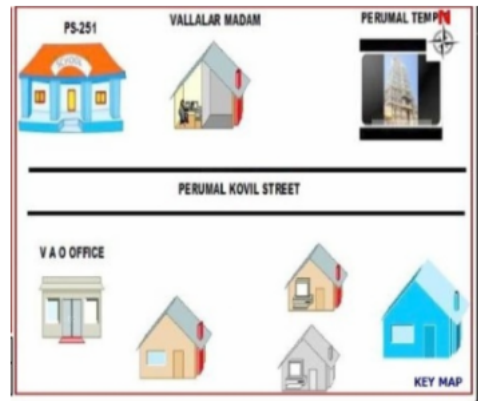

Google Map View

Polling Station Building Front View

Polling Station Front View

Cad View

Key MAP View

1 பெயர் : பிரேமாவதி - கணவர் பெயர்: முருகையன் - வீட்டு எண் : 1 வயது : 65 பாலினம் : பெண் Photo is available	SGB1079870	2 பெயர் : கீதா கணவர் பெயர்: சசிகுமார் வீட்டு எண் : 01 வயது : 38 பாலினம் : பெண் Photo is available	SGB2186062	3 பெயர் : ராஜ்பிரித் - தந்தையின் பெயர்: சிங்காரவேல் - வீட்டு எண் : 1 வயது : 34 பாலினம் : ஆண் Photo is available	SGB0845552
4 பெயர் : கார்த்தி - தந்தையின் பெயர்: கிருஷ்ணமூர்த்தி - வீட்டு எண் : 1 வயது : 31 பாலினம் : ஆண் Photo is available	SGB1079904	5 பெயர் : பாலாஜி தந்தையின் பெயர்: சின்னப்பா வீட்டு எண் : 1 வயது : 26 பாலினம் : ஆண் Photo is available	SGB1127729	6 பெயர் : வினோதினி தந்தையின் பெயர்: வீரையன் வீட்டு எண் : 02 வயது : 25 பாலினம் : பெண் Photo is available	SGB2186096
7 பெயர் : கார்த்தி கேசவன் தந்தையின் பெயர்: மாரியப்பன் வீட்டு எண் : 02 வயது : 23 பாலினம் : ஆண் Photo is available	SGB2186351	8 பெயர் : மாலா - தந்தையின் பெயர்: கிருஷ்ணமூர்த்தி - வீட்டு எண் : 2-4 வயது : 34 பாலினம் : பெண் Photo is available	SGB1079896	9 பெயர் : பூர்ணம் கணவர் பெயர்: மாரிமுத்து வீட்டு எண் : 2/27 வயது : 40 பாலினம் : பெண் Photo is available	SGB1992718
10 பெயர் : ஹேமாவதி தந்தையின் பெயர்: பாலசுப்ரமணியன் வீட்டு எண் : 2/28 வயது : 28 பாலினம் : பெண் Photo is available	SGB2396729	11 பெயர் : நித்யா தந்தையின் பெயர்: முருகானந்தம் வீட்டு எண் : 2/54 வயது : 24 பாலினம் : பெண் Photo is available	SGB1992627	# 12 பெயர் : தூர்கா கணவர் பெயர்: மணிகண்டன் வீட்டு எண் : 170 வயது : 29 பாலினம் : பெண் Photo is available	SGB1127612
13 பெயர் : பத்மபிரகாஷ் - தந்தையின் பெயர்: ராஜேந்திரன் - வீட்டு எண் : 4-40 வயது : 29 பாலினம் : ஆண் Photo is available	SGB0845446	14 பெயர் : கணேசமூர்த்தி - தந்தையின் பெயர்: தங்கராசு - வீட்டு எண் : 4-128 வயது : 44 பாலினம் : ஆண் Photo is available	BLW2292969	15 பெயர் : அய்யப்பன் - தாயின் பெயர்: சாவித்திரி - வீட்டு எண் : 4-135 வயது : 33 பாலினம் : ஆண் Photo is available	SGB0484014
16 பெயர் : குருமூர்த்தி தந்தையின் பெயர்: ராஜேந்திரன் வீட்டு எண் : 05 வயது : 24 பாலினம் : ஆண் Photo is available	SGB1992650	17 பெயர் : கிருபாகரன் தந்தையின் பெயர்: பாலசந்திரன் - வீட்டு எண் : 5/1ஏ-5 வயது : 46 பாலினம் : ஆண் Photo is available	BLW4962841	18 பெயர் : அனீதா கணவர் பெயர்: அய்யப்பன் வீட்டு எண் : 9 வயது : 33 பாலினம் : பெண் Photo is available	SGB1167550
19 பெயர் : தமிழ்வாணி தந்தையின் பெயர்: சுப்பிரமணியன் வீட்டு எண் : 12 வயது : 23 பாலினம் : பெண் Photo is available	SGB2186229	20 பெயர் : சுமித்ரா கணவர் பெயர்: ஆனந்த் வீட்டு எண் : 18 வயது : 28 பாலினம் : பெண் Photo is available	SGB2185882	21 பெயர் : சஞ்சய் குமார் தந்தையின் பெயர்: இளங்கோவன் வீட்டு எண் : 18 வயது : 23 பாலினம் : ஆண் Photo is available	SGB2186039
22 பெயர் : சுபாஷினி தந்தையின் பெயர்: சுப்பிரமணியன் வீட்டு எண் : 20 வயது : 25 பாலினம் : பெண் Photo is available	SGB2185858	23 பெயர் : ராஜிவ் காந்தி தந்தையின் பெயர்: ஜகநாதன் வீட்டு எண் : 21 வயது : 23 பாலினம் : ஆண் Photo is available	SGB2186187	24 பெயர் : சுகன்யா கணவர் பெயர்: செந்தில் குமார் வீட்டு எண் : 29 வயது : 31 பாலினம் : பெண் Photo is available	SGB2186005
25 பெயர் : ஆரோக்கிய பரிமளாதாஸ் தந்தையின் பெயர்: ஏசுபிள்ளை வீட்டு எண் : 30 வயது : 45 பாலினம் : ஆண் Photo is available	SGB2186419	26 பெயர் : அருண் பாண்டியன் தந்தையின் பெயர்: அஞ்சன் வீட்டு எண் : 32 வயது : 33 பாலினம் : ஆண் Photo is available	SGB2186013	27 பெயர் : ரம்யா தந்தையின் பெயர்: முருகையன் வீட்டு எண் : 40 வயது : 25 பாலினம் : பெண் Photo is available	SGB1127596
28 பெயர் : கமல கண்ணன் தந்தையின் பெயர்: கண்ணன் வீட்டு எண் : 45 வயது : 27 பாலினம் : ஆண் Photo is available	SGB2187805	29 பெயர் : அம்சவள்ளி தந்தையின் பெயர்: மணிகண்டன் வீட்டு எண் : 48 வயது : 24 பாலினம் : பெண் Photo is available	SGB1992734	30 பெயர் : அறிவழகன் தந்தையின் பெயர்: சக்திவேல் வீட்டு எண் : 54 வயது : 25 பாலினம் : ஆண் Photo is available	SGB1167568