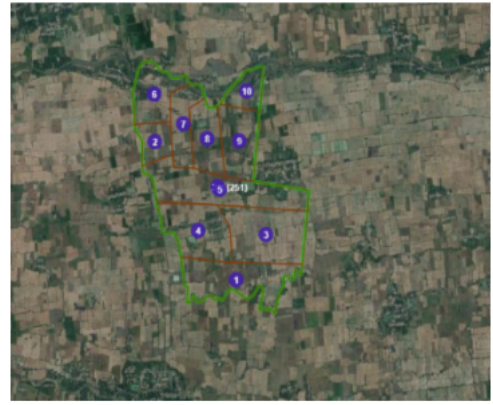

Google Map View