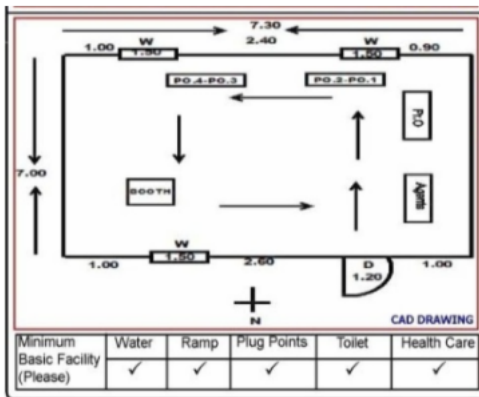

Google Map View

Polling Station Building Front View

Polling Station Front View

Cad View

Key MAP View

1 பெயர் : பிரேமாவதி - கணவர் பெயர்: முருகையன் - வீட்டு எண் : 1 வயது : 65 பாலினம் : பெண் Photo is available	SGB1079870	2 பெயர் : கீதா கணவர் பெயர்: சசிகுமார் வீட்டு எண் : 01 வயது : 38 பாலினம் : பெண் Photo is available	SGB2186062	3 பெயர் : ராஜ்பிரித் - தந்தையின் பெயர்: சிங்காரவேல் - வீட்டு எண் : 1 வயது : 34 பாலினம் : ஆண் Photo is available	SGB0845552
4 பெயர் : கார்த்தி - தந்தையின் பெயர்: கிருஷ்ணமூர்த்தி - வீட்டு எண் : 1 வயது : 31 பாலினம் : ஆண் Photo is available	SGB1079904	5 பெயர் : பாலாஜி தந்தையின் பெயர்: சின்னப்பா வீட்டு எண் : 1 வயது : 26 பாலினம் : ஆண் Photo is available	SGB1127729	6 பெயர் : வினோதினி தந்தையின் பெயர்: வீரையன் வீட்டு எண் : 02 வயது : 25 பாலினம் : பெண் Photo is available	SGB2186096
7 பெயர் : கார்த்தி கேசவன் தந்தையின் பெயர்: மாரியப்பன் வீட்டு எண் : 02 வயது : 23 பாலினம் : ஆண் Photo is available	SGB2186351	8 பெயர் : மாலா - தந்தையின் பெயர்: கிருஷ்ணமூர்த்தி - வீட்டு எண் : 2-4 வயது : 34 பாலினம் : பெண் Photo is available	SGB1079896	9 பெயர் : பூர்ணம் கணவர் பெயர்: மாரிமுத்து வீட்டு எண் : 2/27 வயது : 40 பாலினம் : பெண் Photo is available	SGB1992718
10 பெயர் : ஹேமாவதி தந்தையின் பெயர்: பாலசுப்ரமணியன் வீட்டு எண் : 2/28 வயது : 28 பாலினம் : பெண் Photo is available	SGB2396729	11 பெயர் : நித்யா தந்தையின் பெயர்: முருகானந்தம் வீட்டு எண் : 2/54 வயது : 24 பாலினம் : பெண் Photo is available	SGB1992627	# 12 பெயர் : தூர்கா கணவர் பெயர்: மணிகண்டன் வீட்டு எண் : 170 வயது : 29 பாலினம் : பெண் Photo is available	SGB1127612
13 பெயர் : பத்மபிரகாஷ் - தந்தையின் பெயர்: ராஜேந்திரன் - வீட்டு எண் : 4-40 வயது : 29 பாலினம் : ஆண் Photo is available	SGB0845446	14 பெயர் : கணேசமூர்த்தி - தந்தையின் பெயர்: தங்கராசு - வீட்டு எண் : 4-128 வயது : 44 பாலினம் : ஆண் Photo is available	BLW2292969	15 பெயர் : அய்யப்பன் - தாயின் பெயர்: சாவித்திரி - வீட்டு எண் : 4-135 வயது : 33 பாலினம் : ஆண் Photo is available	SGB0484014
16 பெயர் : குருமூர்த்தி தந்தையின் பெயர்: ராஜேந்திரன் வீட்டு எண் : 05 வயது : 24 பாலினம் : ஆண் Photo is available	SGB1992650	17 பெயர் : கிருபாகரன் தந்தையின் பெயர்: பாலசந்திரன் - வீட்டு எண் : 5/1ஏ-5 வயது : 46 பாலினம் : ஆண் Photo is available	BLW4962841	18 பெயர் : அனீதா கணவர் பெயர்: அய்யப்பன் வீட்டு எண் : 9 வயது : 33 பாலினம் : பெண் Photo is available	SGB1167550
19 பெயர் : தமிழ்வாணி தந்தையின் பெயர்: சுப்பிரமணியன் வீட்டு எண் : 12 வயது : 23 பாலினம் : பெண் Photo is available	SGB2186229	20 பெயர் : சுமித்ரா கணவர் பெயர்: ஆனந்த் வீட்டு எண் : 18 வயது : 28 பாலினம் : பெண் Photo is available	SGB2185882	21 பெயர் : சஞ்சய் குமார் தந்தையின் பெயர்: இளங்கோவன் வீட்டு எண் : 18 வயது : 23 பாலினம் : ஆண் Photo is available	SGB2186039
22 பெயர் : சுபாஷினி தந்தையின் பெயர்: சுப்பிரமணியன் வீட்டு எண் : 20 வயது : 25 பாலினம் : பெண் Photo is available	SGB2185858	23 பெயர் : ராஜிவ் காந்தி தந்தையின் பெயர்: ஜகநாதன் வீட்டு எண் : 21 வயது : 23 பாலினம் : ஆண் Photo is available	SGB2186187	24 பெயர் : சுகன்யா கணவர் பெயர்: செந்தில் குமார் வீட்டு எண் : 29 வயது : 31 பாலினம் : பெண் Photo is available	SGB2186005
25 பெயர் : ஆரோக்கிய பரிமளாதாஸ் தந்தையின் பெயர்: ஏசுபிள்ளை வீட்டு எண் : 30 வயது : 45 பாலினம் : ஆண் Photo is available	SGB2186419	26 பெயர் : அருண் பாண்டியன் தந்தையின் பெயர்: அஞ்சன் வீட்டு எண் : 32 வயது : 33 பாலினம் : ஆண் Photo is available	SGB2186013	27 பெயர் : ரம்யா தந்தையின் பெயர்: முருகையன் வீட்டு எண் : 40 வயது : 25 பாலினம் : பெண் Photo is available	SGB1127596
28 பெயர் : கமல கண்ணன் தந்தையின் பெயர்: கண்ணன் வீட்டு எண் : 45 வயது : 27 பாலினம் : ஆண் Photo is available	SGB2187805	29 பெயர் : அம்சவள்ளி தந்தையின் பெயர்: மணிகண்டன் வீட்டு எண் : 48 வயது : 24 பாலினம் : பெண் Photo is available	SGB1992734	30 பெயர் : அறிவழகன் தந்தையின் பெயர்: சக்திவேல் வீட்டு எண் : 54 வயது : 25 பாலினம் : ஆண் Photo is available	SGB1167568