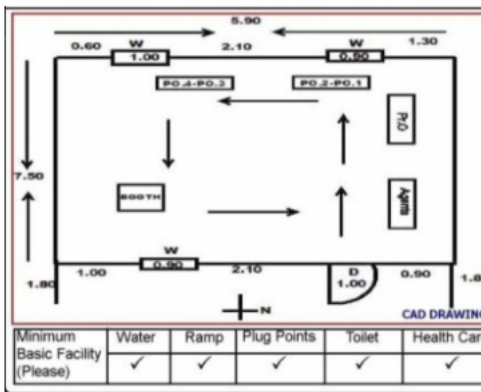

Google Map View

Polling Station Building Front View

Polling Station Front View

Cad View

Key MAP View

1 பெயர் : கோகுல் தந்தையின் பெயர்: ராஜாராமன் வீட்டு எண் : 0 வயது : 24 பாலினம் : ஆண் Photo is available	2 பெயர் : மகேஸ்வரன் கதிர்வேல் தந்தையின் பெயர்: கதிர்வேல் வீட்டு எண் : 0 வயது : 20 பாலினம் : ஆண் Photo is available	# 3 பெயர் : கிருஷ்ணவேணி - கணவர் பெயர்: கார்த்திகேயன் - வீட்டு எண் : 2-48/2 வயது : 53 பாலினம் : பெண் Photo is available
4 பெயர் : கேசவன் - தந்தையின் பெயர்: ஜெயராமன் - வீட்டு எண் : 1 வயது : 43 பாலினம் : ஆண் Photo is available	5 பெயர் : இந்திரா - கணவர் பெயர்: ரவிச்சந்திரன் - வீட்டு எண் : 1 வயது : 41 பாலினம் : பெண் Photo is available	6 பெயர் : பரமசிவம் - தந்தையின் பெயர்: சுப்ரமணியன் - வீட்டு எண் : 1 வயது : 40 பாலினம் : ஆண் Photo is available
7 பெயர் : இராதாகிருஷ்ணன் - தந்தையின் பெயர்: ரெங்கசாமி - வீட்டு எண் : 1 வயது : 40 பாலினம் : ஆண் Photo is available	8 பெயர் : பழனிவேல் - தந்தையின் பெயர்: கோவிந்தராஜ் - வீட்டு எண் : 1 வயது : 40 பாலினம் : ஆண் Photo is available	9 பெயர் : உஷாராணி - தந்தையின் பெயர்: கருணாநிதி - வீட்டு எண் : 1 வயது : 39 பாலினம் : பெண் Photo is available
10 பெயர் : சத்யா - கணவர் பெயர்: பரமசிவம் - வீட்டு எண் : 1 வயது : 36 பாலினம் : பெண் Photo is available	11 பெயர் : துளசி - கணவர் பெயர்: காளிதாஸ் - வீட்டு எண் : 1 வயது : 35 பாலினம் : பெண் Photo is available	12 பெயர் : நிஷாதேவி - கணவர் பெயர்: மாதவன் - வீட்டு எண் : 1 வயது : 35 பாலினம் : பெண் Photo is available
13 பெயர் : தீபா - தந்தையின் பெயர்: வடிவேலன் - வீட்டு எண் : 1 வயது : 35 பாலினம் : பெண் Photo is available	14 பெயர் : கஸ்தூரி - தந்தையின் பெயர்: கண்ணன் - வீட்டு எண் : 1 வயது : 34 பாலினம் : பெண் Photo is available	15 பெயர் : கனகா - தந்தையின் பெயர்: திருத்தனி - வீட்டு எண் : 1 வயது : 34 பாலினம் : பெண் Photo is available
16 பெயர் : சரணயா - கணவர் பெயர்: வினோத் - வீட்டு எண் : 1 வயது : 34 பாலினம் : பெண் Photo is available	17 பெயர் : சங்கீதா - தந்தையின் பெயர்: முருகானந்தம் - வீட்டு எண் : 1 வயது : 33 பாலினம் : பெண் Photo is available	18 பெயர் : ஞானப்பிரகாசம் - தந்தையின் பெயர்: கோசிமணி - வீட்டு எண் : 1 வயது : 33 பாலினம் : ஆண் Photo is available
19 பெயர் : மகாலெட்சுமி - தந்தையின் பெயர்: சம்பந்த மூர்த்தி - வீட்டு எண் : 1 வயது : 33 பாலினம் : பெண் Photo is available	20 பெயர் : சத்யா கணவர் பெயர்: ஐயப்பன் வீட்டு எண் : 01 வயது : 30 பாலினம் : பெண் Photo is available	21 பெயர் : விக்னேஷ் தந்தையின் பெயர்: மணிகண்டன் வீட்டு எண் : 1 வயது : 26 பாலினம் : ஆண் Photo is available
22 பெயர் : ஸ்டாலின் தந்தையின் பெயர்: கந்தசாமி வீட்டு எண் : 1 வயது : 24 பாலினம் : ஆண் Photo is available	23 பெயர் : விக்னேஷ் - தந்தையின் பெயர்: சாமிநாதன் - வீட்டு எண் : 1-2 வயது : 30 பாலினம் : ஆண் Photo is available	24 பெயர் : பிரகாஷ் - தந்தையின் பெயர்: சாமிநாதன் - வீட்டு எண் : 1-2 வயது : 29 பாலினம் : ஆண் Photo is available
25 பெயர் : சுகன் - தந்தையின் பெயர்: ராஜேந்திரன் - வீட்டு எண் : 1-3 வயது : 37 பாலினம் : ஆண் Photo is available	26 பெயர் : சரவணன் - தந்தையின் பெயர்: ராஜேந்திரன் - வீட்டு எண் : 1-3 வயது : 35 பாலினம் : ஆண் Photo is available	27 பெயர் : கோவிந்தசாமி தந்தையின் பெயர்: ராஜேந்திரன் வீட்டு எண் : 1/3 வயது : 27 பாலினம் : ஆண் Photo is available
28 பெயர் : முத்துகுமரன் தந்தையின் பெயர்: குணசேகரன் வீட்டு எண் : 1-3-1-5 வயது : 39 பாலினம் : ஆண் Photo is available	29 பெயர் : மாரிமுத்து - தந்தையின் பெயர்: ராசேந்திரன் - வீட்டு எண் : 1-4 வயது : 39 பாலினம் : ஆண் Photo is available	30 பெயர் : அபிராமி தந்தையின் பெயர்: நாகராஜன் வீட்டு எண் : 1/5 வயது : 26 பாலினம் : பெண் Photo is available