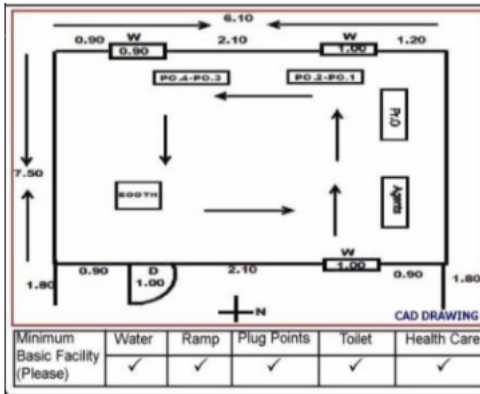

வாக்காளர் பதிவு அலுவலரின்  
கையொப்பம்

Nazri Naksha

Google Map View

Polling Station Building Front View

Polling Station Front View

Cad View

Key MAP View

|   |                                  |   |                                  |   |                                  |
|---|----------------------------------|---|----------------------------------|---|----------------------------------|
| 1<br>பெயர் : சத்தியா<br>தந்தையின் பெயர்: ராஜமாணிக்கம்<br>வீட்டு எண் : 1<br>வயது : 36 பாலினம் : பெண்       | SGB2250140<br>Photo is available | 2<br>பெயர் : மகாலெட்சுமி -<br>கணவர் பெயர்: பாலகுரு -<br>வீட்டு எண் : 1<br>வயது : 34 பாலினம் : பெண்                  | SGB0856567<br>Photo is available | 3<br>பெயர் : மேரி -<br>கணவர் பெயர்: லெனின் -<br>வீட்டு எண் : 1<br>வயது : 33 பாலினம் : பெண்                      | SGB0806869<br>Photo is available |
| 4<br>பெயர் : அமலா -<br>தந்தையின் பெயர்: ஜெயராஜ் -<br>வீட்டு எண் : 1<br>வயது : 33 பாலினம் : பெண்           | SGB0533547<br>Photo is available | 5<br>பெயர் : லெனின் -<br>தந்தையின் பெயர்: கலியபெருமாள் -<br>வீட்டு எண் : 1<br>வயது : 32 பாலினம் : ஆண்               | SGB1031376<br>Photo is available | 6<br>பெயர் : பாலமுருகன் -<br>தந்தையின் பெயர்: செளந்தர்ராஜன் -<br>வீட்டு எண் : 1<br>வயது : 30 பாலினம் : ஆண்      | SGB0684332<br>Photo is available |
| 7<br>பெயர் : அரவிந்த் -<br>தந்தையின் பெயர்: சேகர் -<br>வீட்டு எண் : 1<br>வயது : 27 பாலினம் : ஆண்          | SGB1018936<br>Photo is available | 8<br>பெயர் : கலைவாணி<br>தந்தையின் பெயர்: பிரிதிவீ ராஜன்<br>வீட்டு எண் : 1<br>வயது : 23 பாலினம் : பெண்               | SGB2185007<br>Photo is available | 9<br>பெயர் : ராஜலெட்சுமி<br>கணவர் பெயர்: குணா<br>வீட்டு எண் : 1 33<br>வயது : 23 பாலினம் : பெண்                  | SGB2305258<br>Photo is available |
| # 10<br>பெயர் : சித்ரா<br>கணவர் பெயர்: சக்திவேல்<br>வீட்டு எண் : 108<br>வயது : 27 பாலினம் : பெண்          | SGB1197417<br>Photo is available | # 11<br>பெயர் : ஜெயலக்ஷ்மி மணிகண்டன்<br>கணவர் பெயர்: மணிகண்டன் -<br>வீட்டு எண் : 1-125A<br>வயது : 43 பாலினம் : பெண் | SGB0706804<br>Photo is available | 12<br>பெயர் : சந்தோஷ்<br>தந்தையின் பெயர்: தியாகராஜன்<br>வீட்டு எண் : 1-159-3<br>வயது : 26 பாலினம் : ஆண்         | SGB1128644<br>Photo is available |
| 13<br>பெயர் : ராஜ்மோகன் -<br>தந்தையின் பெயர்: கோவிந்தராசு -<br>வீட்டு எண் : 2<br>வயது : 39 பாலினம் : ஆண்  | FGS4056578<br>Photo is available | # 14<br>பெயர் : ஜெயபிரகாஷ்<br>தந்தையின் பெயர்: ரகுராமன்<br>வீட்டு எண் : 2-35-2<br>வயது : 21 பாலினம் : ஆண்           | SGB2296275<br>Photo is available | # 15<br>பெயர் : மாதவன் -<br>தந்தையின் பெயர்: நாகராஜன் -<br>வீட்டு எண் : 2/91<br>வயது : 36 பாலினம் : ஆண்         | SGB0291096<br>Photo is available |
| S 16<br>பெயர் : லதா -<br>தந்தையின் பெயர்: கோவிந்தராஜ் -<br>வீட்டு எண் : 2-98/<br>வயது : 42 பாலினம் : பெண் | XCX2214302<br>Photo is available | # 17<br>பெயர் : கௌசிகா<br>தந்தையின் பெயர்: சேகர்<br>வீட்டு எண் : 2/99<br>வயது : 22 பாலினம் : பெண்                   | SGB2305183<br>Photo is available | 18<br>பெயர் : பாலாஜி -<br>தந்தையின் பெயர்: முத்தரசன் -<br>வீட்டு எண் : 3<br>வயது : 28 பாலினம் : ஆண்             | SGB0976290<br>Photo is available |
| 19<br>பெயர் : சரஸ்வதி -<br>தந்தையின் பெயர்: முருகையன் -<br>வீட்டு எண் : 3<br>வயது : 27 பாலினம் : பெண்     | SGB1037936<br>Photo is available | 20<br>பெயர் : அன்பரசி ரா<br>கணவர் பெயர்: ராஜ்மோஹன்<br>கோவிந்தராசு<br>வீட்டு எண் : 3/2<br>வயது : 34 பாலினம் : பெண்   | SGB2333433<br>Photo is available | 21<br>பெயர் : பவித்ரா<br>தந்தையின் பெயர்: முருகேசன்<br>வீட்டு எண் : 3-2<br>வயது : 21 பாலினம் : பெண்             | SGB2365229<br>Photo is available |
| 22<br>பெயர் : செல்வபிரியா<br>தந்தையின் பெயர்: செல்வமணி<br>வீட்டு எண் : 3/3<br>வயது : 24 பாலினம் : பெண்    | SGB2198018<br>Photo is available | 23<br>பெயர் : வினோதினி -<br>தந்தையின் பெயர்: சந்திரசேகரன் -<br>வீட்டு எண் : 3-3-A<br>வயது : 33 பாலினம் : பெண்       | SGB1079680<br>Photo is available | 24<br>பெயர் : ராதிகா -<br>தந்தையின் பெயர்: செல்வராஜ் -<br>வீட்டு எண் : 3-4<br>வயது : 35 பாலினம் : பெண்          | SGB0806844<br>Photo is available |
| 25<br>பெயர் : கார்த்திக் -<br>தந்தையின் பெயர்: செல்வராஜ் -<br>வீட்டு எண் : 3-4<br>வயது : 32 பாலினம் : ஆண் | SGB0533422<br>Photo is available | 26<br>பெயர் : பிரியதர்ஷினி -<br>தந்தையின் பெயர்: செல்வராஜ் -<br>வீட்டு எண் : 3-4<br>வயது : 30 பாலினம் : பெண்        | SGB0806851<br>Photo is available | 27<br>பெயர் : தீபா கைலாசம்<br>கணவர் பெயர்: கார்த்திக் செல்வராஜ்<br>வீட்டு எண் : 3-4<br>வயது : 26 பாலினம் : பெண் | SGB2357341<br>Photo is available |
| 28<br>பெயர் : வேம்பு<br>தந்தையின் பெயர்: ராஜேந்திரன்<br>வீட்டு எண் : 3/4<br>வயது : 24 பாலினம் : பெண்      | SGB2057016<br>Photo is available | 29<br>பெயர் : ஜெயசுதா -<br>கணவர் பெயர்: விமல் -<br>வீட்டு எண் : 3-5<br>வயது : 37 பாலினம் : பெண்                     | SGB1018902<br>Photo is available | 30<br>பெயர் : மகேசுவரி -<br>கணவர் பெயர்: விஜய் -<br>வீட்டு எண் : 3-5<br>வயது : 36 பாலினம் : பெண்                | SGB1018886<br>Photo is available |