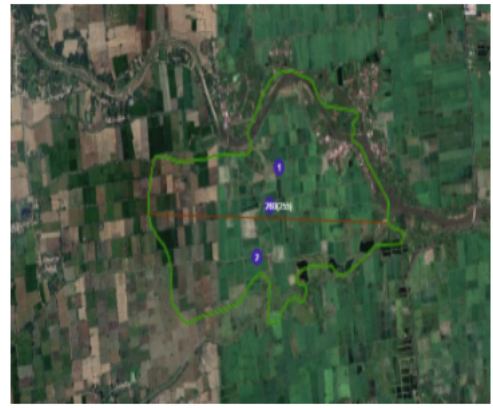

Google Map View