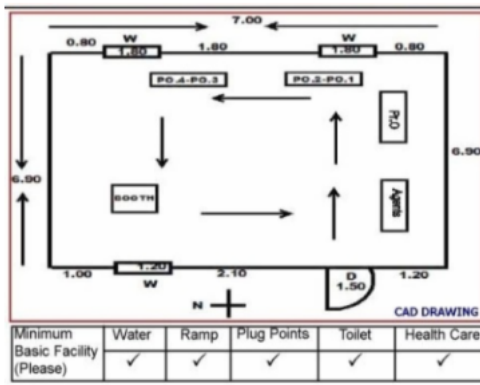

**Google Map View**

**Polling Station Building Front View**

**Polling Station Front View**

**Cad View**

**Key MAP View**

1 பெயர் : சேகரன் - தந்தையின் பெயர்: முத்தையன் - வீட்டு எண் : 1 வயது : 68 பாலினம் : ஆண்	SGB0602698 Photo is available	2 பெயர் : ராதிகா - கணவர் பெயர்: ராஜா - வீட்டு எண் : 1 வயது : 37 பாலினம் : பெண்	SGB0856146 Photo is available	3 பெயர் : முரளி - தந்தையின் பெயர்: செல்வம் - வீட்டு எண் : 1-25 வயது : 39 பாலினம் : ஆண்	SGB0339366 Photo is available
4 பெயர் : தமிழமுதன் தந்தையின் பெயர்: பாஸ்கர் வீட்டு எண் : 1-68 வயது : 24 பாலினம் : ஆண்	SGB2192870 Photo is available	5 பெயர் : விஜயராஜ் - தந்தையின் பெயர்: ராஜேந்திரன் - வீட்டு எண் : 1-86 வயது : 34 பாலினம் : ஆண்	SGB0339358 Photo is available	6 பெயர் : கற்பகநாயகி கணவர் பெயர்: சதிஷ்குமார் வீட்டு எண் : 2/78 வயது : 40 பாலினம் : பெண்	SGB2415545 Photo is available
7 பெயர் : சூபா - கணவர் பெயர்: பழனிவேல் - வீட்டு எண் : 2-78 வயது : 38 பாலினம் : பெண்	SGB0806687 Photo is available	8 பெயர் : கணேசன் தந்தையின் பெயர்: சிதம்பரம் வீட்டு எண் : 2/103 வயது : 63 பாலினம் : ஆண்	SGB1129014 Photo is available	9 பெயர் : செளந்தரநாயகி கணவர் பெயர்: கணேசன் வீட்டு எண் : 2/103 வயது : 55 பாலினம் : பெண்	SGB1128982 Photo is available
10 பெயர் : மணிவண்ணன் தந்தையின் பெயர்: கணேசன் வீட்டு எண் : 2/103 வயது : 29 பாலினம் : ஆண்	SGB1128990 Photo is available	11 பெயர் : வினோத் - தந்தையின் பெயர்: கோவிந்தராசு - வீட்டு எண் : 16 வயது : 34 பாலினம் : ஆண்	SGB0273714 Photo is available	12 பெயர் : விஜய் - தந்தையின் பெயர்: ரமேஷ் - வீட்டு எண் : 33 வயது : 30 பாலினம் : ஆண்	SGB0684597 Photo is available
13 பெயர் : தேவி பிரியா தந்தையின் பெயர்: நீலமேகம் வீட்டு எண் : 43 வயது : 25 பாலினம் : பெண்	SGB1168004 Photo is available	14 பெயர் : சூதா - கணவர் பெயர்: சமரசம் - வீட்டு எண் : 76 வயது : 45 பாலினம் : பெண்	SGB0069161 Photo is available	15 பெயர் : ஆதிசயன் - தந்தையின் பெயர்: சேகரன் - வீட்டு எண் : 136-2 வயது : 27 பாலினம் : ஆண்	SGB1037753 Photo is available
16 பெயர் : கருணாநிதி - தந்தையின் பெயர்: மலையபெருமாள் - வீட்டு எண் : 136-14 வயது : 54 பாலினம் : ஆண்	FGS1154541 Photo is available	17 பெயர் : சிவகாமி - கணவர் பெயர்: கருணாநிதி - வீட்டு எண் : 136-14 வயது : 46 பாலினம் : பெண்	FGS2626711 Photo is available	18 பெயர் : வசந்த் தந்தையின் பெயர்: கருணாநிதி வீட்டு எண் : 136/14 வயது : 25 பாலினம் : ஆண்	SGB1167931 Photo is available
19 பெயர் : கார்த்திகா கணவர் பெயர்: பக்கிரிசாமி வீட்டு எண் : 136/14ஏ வயது : 32 பாலினம் : பெண்	SGB2056109 Photo is available	20 பெயர் : ரமேஷ் - தந்தையின் பெயர்: ராஜமாணிக்கம் - வீட்டு எண் : 136-15 வயது : 56 பாலினம் : ஆண்	FGS1154475 Photo is available	21 பெயர் : ராணி - கணவர் பெயர்: ரமேஷ் - வீட்டு எண் : 136-15 வயது : 51 பாலினம் : பெண்	FGS1154855 Photo is available
22 பெயர் : காளியப்பன் - தந்தையின் பெயர்: நடராஜன் - வீட்டு எண் : 137 வயது : 53 பாலினம் : ஆண்	FGS1152875 Photo is available	23 பெயர் : சாந்தி - கணவர் பெயர்: காளியப்பன் - வீட்டு எண் : 137 வயது : 51 பாலினம் : பெண்	FGS1156108 Photo is available	24 பெயர் : மாலா - கணவர் பெயர்: காளியப்பன் - வீட்டு எண் : 137 வயது : 49 பாலினம் : பெண்	SGB0684639 Photo is available
25 பெயர் : பக்கிரிசாமி - தந்தையின் பெயர்: காத்தபெருமாள் - வீட்டு எண் : 138 வயது : 66 பாலினம் : ஆண்	FGS1149913 Photo is available	26 பெயர் : சாந்தகுமாரி - கணவர் பெயர்: பக்கிரிசாமி - வீட்டு எண் : 138 வயது : 63 பாலினம் : பெண்	SGB1832831 Photo is available	27 பெயர் : குமரவேலன் - தந்தையின் பெயர்: பக்கிரிசாமி - வீட்டு எண் : 138 வயது : 42 பாலினம் : ஆண்	FGS2626836 Photo is available
28 பெயர் : ராதாகிருஷ்ணன் - தந்தையின் பெயர்: ஜகன்நாதன் - வீட்டு எண் : 139 வயது : 80 பாலினம் : ஆண்	FGS0937540 Photo is available	29 பெயர் : பேபி - கணவர் பெயர்: ராதாகிருஷ்ணன் - வீட்டு எண் : 139 வயது : 69 பாலினம் : பெண்	SGB1832849 Photo is available	30 பெயர் : கவிதா - கணவர் பெயர்: முருகானந்தம் - வீட்டு எண் : 139 வயது : 50 பாலினம் : பெண்	SGB1832856 Photo is available