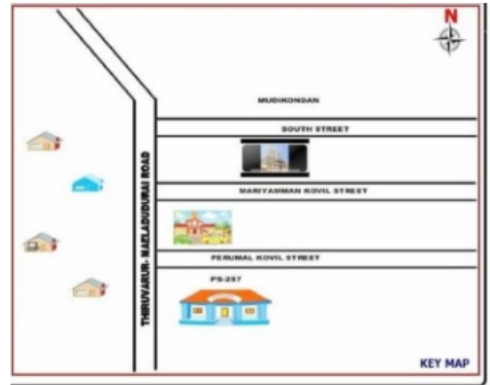

**Google Map View**

**Polling Station Building Front View**

**Polling Station Front View**

**Cad View**

**Key MAP View**

1 பெயர் : சேகரன் - தந்தையின் பெயர்: முத்தையன் - வீட்டு எண் : 1 வயது : 68 பாலினம் : ஆண்	SGB0602698 Photo is available	2 பெயர் : ராதிகா - கணவர் பெயர்: ராஜா - வீட்டு எண் : 1 வயது : 37 பாலினம் : பெண்	SGB0856146 Photo is available	3 பெயர் : முரளி - தந்தையின் பெயர்: செல்வம் - வீட்டு எண் : 1-25 வயது : 39 பாலினம் : ஆண்	SGB0339366 Photo is available
4 பெயர் : தமிழமுதன் தந்தையின் பெயர்: பாஸ்கர் வீட்டு எண் : 1-68 வயது : 24 பாலினம் : ஆண்	SGB2192870 Photo is available	5 பெயர் : விஜயராஜ் - தந்தையின் பெயர்: ராஜேந்திரன் - வீட்டு எண் : 1-86 வயது : 34 பாலினம் : ஆண்	SGB0339358 Photo is available	6 பெயர் : கற்பகநாயகி கணவர் பெயர்: சதிஷ்குமார் வீட்டு எண் : 2/78 வயது : 40 பாலினம் : பெண்	SGB2415545 Photo is available
7 பெயர் : சூபா - கணவர் பெயர்: பழனிவேல் - வீட்டு எண் : 2-78 வயது : 38 பாலினம் : பெண்	SGB0806687 Photo is available	8 பெயர் : கணேசன் தந்தையின் பெயர்: சிதம்பரம் வீட்டு எண் : 2/103 வயது : 63 பாலினம் : ஆண்	SGB1129014 Photo is available	9 பெயர் : செளந்தரநாயகி கணவர் பெயர்: கணேசன் வீட்டு எண் : 2/103 வயது : 55 பாலினம் : பெண்	SGB1128982 Photo is available
10 பெயர் : மணிவண்ணன் தந்தையின் பெயர்: கணேசன் வீட்டு எண் : 2/103 வயது : 29 பாலினம் : ஆண்	SGB1128990 Photo is available	11 பெயர் : வினோத் - தந்தையின் பெயர்: கோவிந்தராசு - வீட்டு எண் : 16 வயது : 34 பாலினம் : ஆண்	SGB0273714 Photo is available	12 பெயர் : விஜய் - தந்தையின் பெயர்: ரமேஷ் - வீட்டு எண் : 33 வயது : 30 பாலினம் : ஆண்	SGB0684597 Photo is available
13 பெயர் : தேவி பிரியா தந்தையின் பெயர்: நீலமேகம் வீட்டு எண் : 43 வயது : 25 பாலினம் : பெண்	SGB1168004 Photo is available	14 பெயர் : சூதா - கணவர் பெயர்: சமரசம் - வீட்டு எண் : 76 வயது : 45 பாலினம் : பெண்	SGB0069161 Photo is available	15 பெயர் : ஆதிசயன் - தந்தையின் பெயர்: சேகரன் - வீட்டு எண் : 136-2 வயது : 27 பாலினம் : ஆண்	SGB1037753 Photo is available
16 பெயர் : கருணாநிதி - தந்தையின் பெயர்: மலையபெருமாள் - வீட்டு எண் : 136-14 வயது : 54 பாலினம் : ஆண்	FGS1154541 Photo is available	17 பெயர் : சிவகாமி - கணவர் பெயர்: கருணாநிதி - வீட்டு எண் : 136-14 வயது : 46 பாலினம் : பெண்	FGS2626711 Photo is available	18 பெயர் : வசந்த் தந்தையின் பெயர்: கருணாநிதி வீட்டு எண் : 136/14 வயது : 25 பாலினம் : ஆண்	SGB1167931 Photo is available
19 பெயர் : கார்த்திகா கணவர் பெயர்: பக்கிரிசாமி வீட்டு எண் : 136/14ஏ வயது : 32 பாலினம் : பெண்	SGB2056109 Photo is available	20 பெயர் : ரமேஷ் - தந்தையின் பெயர்: ராஜமாணிக்கம் - வீட்டு எண் : 136-15 வயது : 56 பாலினம் : ஆண்	FGS1154475 Photo is available	21 பெயர் : ராணி - கணவர் பெயர்: ரமேஷ் - வீட்டு எண் : 136-15 வயது : 51 பாலினம் : பெண்	FGS1154855 Photo is available
22 பெயர் : காளியப்பன் - தந்தையின் பெயர்: நடராஜன் - வீட்டு எண் : 137 வயது : 53 பாலினம் : ஆண்	FGS1152875 Photo is available	23 பெயர் : சாந்தி - கணவர் பெயர்: காளியப்பன் - வீட்டு எண் : 137 வயது : 51 பாலினம் : பெண்	FGS1156108 Photo is available	24 பெயர் : மாலா - கணவர் பெயர்: காளியப்பன் - வீட்டு எண் : 137 வயது : 49 பாலினம் : பெண்	SGB0684639 Photo is available
25 பெயர் : பக்கிரிசாமி - தந்தையின் பெயர்: காத்தபெருமாள் - வீட்டு எண் : 138 வயது : 66 பாலினம் : ஆண்	FGS1149913 Photo is available	26 பெயர் : சாந்தகுமாரி - கணவர் பெயர்: பக்கிரிசாமி - வீட்டு எண் : 138 வயது : 63 பாலினம் : பெண்	SGB1832831 Photo is available	27 பெயர் : குமரவேலன் - தந்தையின் பெயர்: பக்கிரிசாமி - வீட்டு எண் : 138 வயது : 42 பாலினம் : ஆண்	FGS2626836 Photo is available
28 பெயர் : ராதாகிருஷ்ணன் - தந்தையின் பெயர்: ஜகன்நாதன் - வீட்டு எண் : 139 வயது : 80 பாலினம் : ஆண்	FGS0937540 Photo is available	29 பெயர் : பேபி - கணவர் பெயர்: ராதாகிருஷ்ணன் - வீட்டு எண் : 139 வயது : 69 பாலினம் : பெண்	SGB1832849 Photo is available	30 பெயர் : கவிதா - கணவர் பெயர்: முருகானந்தம் - வீட்டு எண் : 139 வயது : 50 பாலினம் : பெண்	SGB1832856 Photo is available