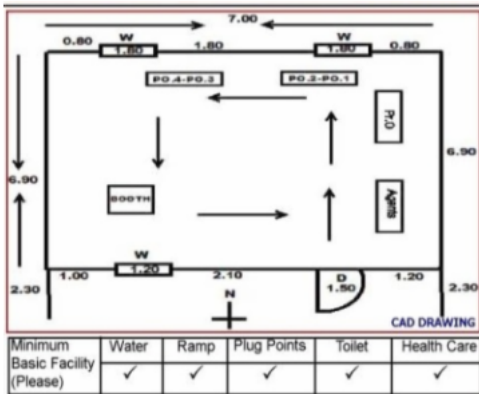

Google Map View

Polling Station Building Front View

Polling Station Front View

Cad View

Key MAP View

1 பெயர் : மஞ்சளா - கணவர் பெயர் : மாரிமுத்து - வீட்டு எண் : 5 வயது : 38 பாலினம் : பெண் Photo is available	2 பெயர் : வினோத் - தந்தையின் பெயர் : ராஜாராமன் - வீட்டு எண் : 6-38 வயது : 31 பாலினம் : ஆண் Photo is available	3 பெயர் : வெங்கடேசன் - தந்தையின் பெயர் : சுப்பிரமணியன் - வீட்டு எண் : 6-77 வயது : 55 பாலினம் : ஆண் Photo is available
4 பெயர் : காவேரி - கணவர் பெயர் : வெங்கடேசன் - வீட்டு எண் : 6-77 வயது : 51 பாலினம் : பெண் Photo is available	5 பெயர் : மீனாட்சி வெங்கடேஷன் கணவர் பெயர் : வெங்கடேசன் வெங்கடேசன் வீட்டு எண் : 6/77 வயது : 51 பாலினம் : பெண் Photo is available	6 பெயர் : அகிலாண்டேஸ்வரி வெங்கடேசுவரன் தாயின் பெயர் : மீனாட்சி வெங்கடேசுவரன் வீட்டு எண் : 6/77 வயது : 23 பாலினம் : பெண் Photo is available
7 பெயர் : ஸ்ரீ அபிராமி வெ தந்தையின் பெயர் : வெங்கடேசன் வீட்டு எண் : 6-77 வயது : 20 பாலினம் : பெண் Photo is available	8 பெயர் : சௌந்தர்யா தந்தையின் பெயர் : பாபு வீட்டு எண் : 6/90 வயது : 27 பாலினம் : பெண் Photo is available	# 9 பெயர் : சௌபர்ணிக்கா கணைக்குமார் கணவர் பெயர் : கணைக்குமார் வீட்டு எண் : 6/90 வயது : 27 பாலினம் : பெண் Photo is available
10 பெயர் : சுரேஷ் - தந்தையின் பெயர் : அய்யப்பன் - வீட்டு எண் : 7-48 வயது : 30 பாலினம் : ஆண் Photo is available	11 பெயர் : ரேவதி கணவர் பெயர் : சதீஷ்குமார் வீட்டு எண் : 8/2 வயது : 33 பாலினம் : பெண் Photo is available	12 பெயர் : ஜெயப்பிரதா கணவர் பெயர் : ஆறுமுகம் வீட்டு எண் : 8/2 வயது : 31 பாலினம் : பெண் Photo is available
13 பெயர் : விஷ்ணுகார்த்திகேயன் - தந்தையின் பெயர் : வெங்கடாஜலபதி - வீட்டு எண் : 64-1 வயது : 29 பாலினம் : ஆண் Photo is available	14 பெயர் : காயத்ரி கணவர் பெயர் : பிரபாகரன் வீட்டு எண் : 374 வயது : 33 பாலினம் : பெண் Photo is available	15 பெயர் : ஸ்ரீதரன் - தந்தையின் பெயர் : சம்பந்தம் - வீட்டு எண் : 414 வயது : 52 பாலினம் : ஆண் Photo is available
16 பெயர் : தமிழரசி - கணவர் பெயர் : ராமதாஸ் - வீட்டு எண் : 458 வயது : 69 பாலினம் : பெண் Photo is available	17 பெயர் : மாரிமுத்து - தந்தையின் பெயர் : ராமதாஸ் - வீட்டு எண் : 458 வயது : 50 பாலினம் : ஆண் Photo is available	18 பெயர் : பழனிவேல் தந்தையின் பெயர் : வையாபுரி வீட்டு எண் : 496 வயது : 58 பாலினம் : ஆண் Photo is available
19 பெயர் : அமுதா கணவர் பெயர் : பழனிவேல் வீட்டு எண் : 496 வயது : 53 பாலினம் : பெண் Photo is available	20 பெயர் : ஹரிஷ் தந்தையின் பெயர் : பழனிவேல் வீட்டு எண் : 496 வயது : 27 பாலினம் : ஆண் Photo is available	21 பெயர் : செல்வராஜ் - தந்தையின் பெயர் : கோவிந்தராஜ் - வீட்டு எண் : 496-1 வயது : 72 பாலினம் : ஆண் Photo is available
22 பெயர் : ஜெயகாந்தி - கணவர் பெயர் : செல்வராஜ் - வீட்டு எண் : 496-1 வயது : 63 பாலினம் : பெண் Photo is available	23 பெயர் : மாணிக்கராஜ் - தந்தையின் பெயர் : செல்வராஜ் - வீட்டு எண் : 496-1 வயது : 40 பாலினம் : ஆண் Photo is available	24 பெயர் : ராஜா - தந்தையின் பெயர் : பன்னீர்செல்வம் - வீட்டு எண் : 565 வயது : 31 பாலினம் : ஆண் Photo is available
25 பெயர் : மாலினி கணவர் பெயர் : ராஜீவ்காந்தி வீட்டு எண் : 571/1 வயது : 34 பாலினம் : பெண் Photo is available	26 பெயர் : கமலா - கணவர் பெயர் : பிச்சு - வீட்டு எண் : 623 வயது : 77 பாலினம் : பெண் Photo is available	27 பெயர் : சீனிவாசன் - தந்தையின் பெயர் : வெங்கடராமன் - வீட்டு எண் : 625 வயது : 54 பாலினம் : ஆண் Photo is available
28 பெயர் : உமாமகேஸ்வரி - கணவர் பெயர் : சீனிவாசன் - வீட்டு எண் : 625 வயது : 47 பாலினம் : பெண் Photo is available	29 பெயர் : மோகனாம்பாள் - கணவர் பெயர் : லெஷ்மணன் - வீட்டு எண் : 626 வயது : 86 பாலினம் : பெண் Photo is available	30 பெயர் : சுந்தரராஜன் - தந்தையின் பெயர் : இராஜகோபாலன் - வீட்டு எண் : 628 வயது : 71 பாலினம் : ஆண் Photo is available