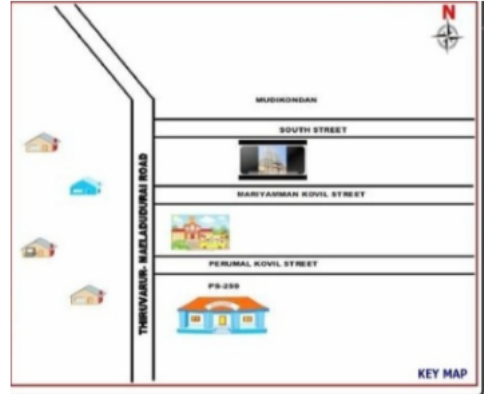

Google Map View

Polling Station Building Front View

Polling Station Front View

Cad View

Key MAP View

1 பெயர் : மஞ்சளா - கணவர் பெயர் : மாரிமுத்து - வீட்டு எண் : 5 வயது : 38 பாலினம் : பெண் Photo is available	2 பெயர் : வினோத் - தந்தையின் பெயர் : ராஜாராமன் - வீட்டு எண் : 6-38 வயது : 31 பாலினம் : ஆண் Photo is available	3 பெயர் : வெங்கடேசன் - தந்தையின் பெயர் : சுப்பிரமணியன் - வீட்டு எண் : 6-77 வயது : 55 பாலினம் : ஆண் Photo is available
4 பெயர் : காவேரி - கணவர் பெயர் : வெங்கடேசன் - வீட்டு எண் : 6-77 வயது : 51 பாலினம் : பெண் Photo is available	5 பெயர் : மீனாட்சி வெங்கடேஷன் கணவர் பெயர் : வெங்கடேசன் வெங்கடேசன் வீட்டு எண் : 6/77 வயது : 51 பாலினம் : பெண் Photo is available	6 பெயர் : அகிலாண்டேஸ்வரி வெங்கடேசுவரன் தாயின் பெயர் : மீனாட்சி வெங்கடேசுவரன் வீட்டு எண் : 6/77 வயது : 23 பாலினம் : பெண் Photo is available
7 பெயர் : ஸ்ரீ அபிராமி வெ தந்தையின் பெயர் : வெங்கடேசன் வீட்டு எண் : 6-77 வயது : 20 பாலினம் : பெண் Photo is available	8 பெயர் : சௌந்தர்யா தந்தையின் பெயர் : பாபு வீட்டு எண் : 6/90 வயது : 27 பாலினம் : பெண் Photo is available	# 9 பெயர் : சௌபர்ணிக்கா கணைக்குமார் கணவர் பெயர் : கணைக்குமார் வீட்டு எண் : 6/90 வயது : 27 பாலினம் : பெண் Photo is available
10 பெயர் : சுரேஷ் - தந்தையின் பெயர் : அய்யப்பன் - வீட்டு எண் : 7-48 வயது : 30 பாலினம் : ஆண் Photo is available	11 பெயர் : ரேவதி கணவர் பெயர் : சதீஷ்குமார் வீட்டு எண் : 8/2 வயது : 33 பாலினம் : பெண் Photo is available	12 பெயர் : ஜெயப்பிரதா கணவர் பெயர் : ஆறுமுகம் வீட்டு எண் : 8/2 வயது : 31 பாலினம் : பெண் Photo is available
13 பெயர் : விஷ்ணுகார்த்திகேயன் - தந்தையின் பெயர் : வெங்கடாஜலபதி - வீட்டு எண் : 64-1 வயது : 29 பாலினம் : ஆண் Photo is available	14 பெயர் : காயத்ரி கணவர் பெயர் : பிரபாகரன் வீட்டு எண் : 374 வயது : 33 பாலினம் : பெண் Photo is available	15 பெயர் : ஸ்ரீதரன் - தந்தையின் பெயர் : சம்பந்தம் - வீட்டு எண் : 414 வயது : 52 பாலினம் : ஆண் Photo is available
16 பெயர் : தமிழரசி - கணவர் பெயர் : ராமதாஸ் - வீட்டு எண் : 458 வயது : 69 பாலினம் : பெண் Photo is available	17 பெயர் : மாரிமுத்து - தந்தையின் பெயர் : ராமதாஸ் - வீட்டு எண் : 458 வயது : 50 பாலினம் : ஆண் Photo is available	18 பெயர் : பழனிவேல் தந்தையின் பெயர் : வையாபுரி வீட்டு எண் : 496 வயது : 58 பாலினம் : ஆண் Photo is available
19 பெயர் : அமுதா கணவர் பெயர் : பழனிவேல் வீட்டு எண் : 496 வயது : 53 பாலினம் : பெண் Photo is available	20 பெயர் : ஹரிஷ் தந்தையின் பெயர் : பழனிவேல் வீட்டு எண் : 496 வயது : 27 பாலினம் : ஆண் Photo is available	21 பெயர் : செல்வராஜ் - தந்தையின் பெயர் : கோவிந்தராஜ் - வீட்டு எண் : 496-1 வயது : 72 பாலினம் : ஆண் Photo is available
22 பெயர் : ஜெயகாந்தி - கணவர் பெயர் : செல்வராஜ் - வீட்டு எண் : 496-1 வயது : 63 பாலினம் : பெண் Photo is available	23 பெயர் : மாணிக்கராஜ் - தந்தையின் பெயர் : செல்வராஜ் - வீட்டு எண் : 496-1 வயது : 40 பாலினம் : ஆண் Photo is available	24 பெயர் : ராஜா - தந்தையின் பெயர் : பன்னீர்செல்வம் - வீட்டு எண் : 565 வயது : 31 பாலினம் : ஆண் Photo is available
25 பெயர் : மாலினி கணவர் பெயர் : ராஜீவ்காந்தி வீட்டு எண் : 571/1 வயது : 34 பாலினம் : பெண் Photo is available	26 பெயர் : கமலா - கணவர் பெயர் : பிச்சு - வீட்டு எண் : 623 வயது : 77 பாலினம் : பெண் Photo is available	27 பெயர் : சீனிவாசன் - தந்தையின் பெயர் : வெங்கடராமன் - வீட்டு எண் : 625 வயது : 54 பாலினம் : ஆண் Photo is available
28 பெயர் : உமாமகேஸ்வரி - கணவர் பெயர் : சீனிவாசன் - வீட்டு எண் : 625 வயது : 47 பாலினம் : பெண் Photo is available	29 பெயர் : மோகனாம்பாள் - கணவர் பெயர் : லெஷ்மணன் - வீட்டு எண் : 626 வயது : 86 பாலினம் : பெண் Photo is available	30 பெயர் : சுந்தரராஜன் - தந்தையின் பெயர் : இராஜகோபாலன் - வீட்டு எண் : 628 வயது : 71 பாலினம் : ஆண் Photo is available