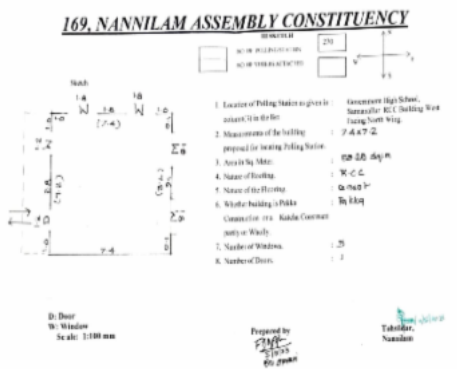

Google Map View

Polling Station Building Front View

Polling Station Front View

Cad View

Key MAP View

1 பெயர் : சித்ரா தந்தையின் பெயர்: செல்வம் வீட்டு எண் : 0 வயது : 30 பாலினம் : பெண் Photo is available	SGB2516714	2 பெயர் : சந்திரா - கணவர் பெயர்: கோதண்டபாணி - வீட்டு எண் : 1 வயது : 72 பாலினம் : பெண் Photo is available	SGB1830553	3 பெயர் : நாகராஜ் தந்தையின் பெயர்: முத்து வீட்டு எண் : 01 வயது : 68 பாலினம் : ஆண் Photo is available	SGB2340511
4 பெயர் : விக்கேஷ்வரன் தந்தையின் பெயர்: கீர்த்திவாசன் வீட்டு எண் : 1 வயது : 21 பாலினம் : ஆண் Photo is available	SGB2438935	5 பெயர் : கீர்த்திவாசன் - தந்தையின் பெயர்: மகாலிங்கம் - வீட்டு எண் : 0/1 வயது : 52 பாலினம் : ஆண் Photo is available	SGB1830918	6 பெயர் : ஜோதி - கணவர் பெயர்: கீர்த்திவாசன் - வீட்டு எண் : 0/1 வயது : 43 பாலினம் : பெண் Photo is available	FGS2634467
7 பெயர் : முரளி - தந்தையின் பெயர்: ராமதுரை - வீட்டு எண் : 1/1 வயது : 41 பாலினம் : ஆண் Photo is available	FGS2634020	8 பெயர் : அனிதா - கணவர் பெயர்: முரளி - வீட்டு எண் : 1/1 வயது : 35 பாலினம் : பெண் Photo is available	SGB0805861	9 பெயர் : காயத்ரி - தந்தையின் பெயர்: கோதண்டபாணி - வீட்டு எண் : 1-23 வயது : 35 பாலினம் : பெண் Photo is available	SGB0103234
10 பெயர் : சங்கர் - தந்தையின் பெயர்: பாஸ்கரன் - வீட்டு எண் : 2 வயது : 63 பாலினம் : ஆண் Photo is available	SGB1830868	11 பெயர் : உமா - கணவர் பெயர்: சங்கர் - வீட்டு எண் : 2 வயது : 57 பாலினம் : பெண் Photo is available	SGB1830876	12 பெயர் : தனுஸ்கோடி - தந்தையின் பெயர்: சங்கர் - வீட்டு எண் : 2 வயது : 36 பாலினம் : ஆண் Photo is available	SGB0070052
13 பெயர் : ராம்பிரசாத் - தந்தையின் பெயர்: சங்கர் - வீட்டு எண் : 2 வயது : 34 பாலினம் : ஆண் Photo is available	SGB0339523	14 பெயர் : கனகதுர்க்கா கணவர் பெயர்: குணசேகரன் வீட்டு எண் : 2 வயது : 22 பாலினம் : பெண் Photo is available	SGB2334944	15 பெயர் : சிரஞ்சீவ் தந்தையின் பெயர்: சந்துரு வீட்டு எண் : 2 வயது : 19 பாலினம் : ஆண் Photo is available	SGB2498301
16 பெயர் : கவிதா - கணவர் பெயர்: தெட்சிணாமூர்த்தி - வீட்டு எண் : 3 வயது : 43 பாலினம் : பெண் Photo is available	SGB1019272	17 பெயர் : நடராஜன் - தந்தையின் பெயர்: பக்கிரிசாமி - வீட்டு எண் : 4 வயது : 80 பாலினம் : ஆண் Photo is available	FGS4093795	18 பெயர் : பாப்பாத்தி - கணவர் பெயர்: நடராஜன் - வீட்டு எண் : 4 வயது : 73 பாலினம் : பெண் Photo is available	SGB1019348
19 பெயர் : சாவித்திரி - கணவர் பெயர்: இராமமூர்த்தி - வீட்டு எண் : 5 வயது : 65 பாலினம் : பெண் Photo is available	SGB1830579	20 பெயர் : யோகானந்த் - தந்தையின் பெயர்: ராமமூர்த்தி - வீட்டு எண் : 5 வயது : 45 பாலினம் : ஆண் Photo is available	FGS1823756	21 பெயர் : சாகுல்அரசன் - தந்தையின் பெயர்: இராமமூர்த்தி - வீட்டு எண் : 5 வயது : 42 பாலினம் : ஆண் Photo is available	FGS1823715
22 பெயர் : சுபாஷ்சந்திரபோஸ் - தந்தையின் பெயர்: ராமமூர்த்தி - வீட்டு எண் : 5 வயது : 41 பாலினம் : ஆண் Photo is available	SGB0142927	23 பெயர் : கிருஷ்ணமூர்த்தி - தந்தையின் பெயர்: கணேசன் - வீட்டு எண் : 5 வயது : 36 பாலினம் : ஆண் Photo is available	SGB0290734	24 பெயர் : ரேணுகாபரமேஸ்வரி - கணவர் பெயர்: சாகுல்அரசன் - வீட்டு எண் : 5 வயது : 32 பாலினம் : பெண் Photo is available	SGB1019330
25 பெயர் : கார்த்திகா கணவர் பெயர்: சுபாஷ் சந்திர போஸ் வீட்டு எண் : 5ஏ வயது : 30 பாலினம் : பெண் Photo is available	SGB2175701	26 பெயர் : பாலசுப்ரமணியன் - தந்தையின் பெயர்: தனக்கோடி - வீட்டு எண் : 6 வயது : 78 பாலினம் : ஆண் Photo is available	SGB1830587	27 பெயர் : சிங்காரவேலு - தந்தையின் பெயர்: பாலசுப்ரமணியன் வீட்டு எண் : 6 வயது : 46 பாலினம் : ஆண் Photo is available	FGS1805944
28 பெயர் : முருகேசன் - தந்தையின் பெயர்: தெட்சிணாமூர்த்தி - வீட்டு எண் : 6A வயது : 59 பாலினம் : ஆண் Photo is available	SGB1830595	29 பெயர் : கண்ணிகா - கணவர் பெயர்: பாலசுப்ரமணியன் - வீட்டு எண் : 8 வயது : 70 பாலினம் : பெண் Photo is available	SGB1830603	30 பெயர் : விஜயலட்சுமி - கணவர் பெயர்: சிங்காரவேலு - வீட்டு எண் : 8 வயது : 44 பாலினம் : பெண் Photo is available	SGB0685651