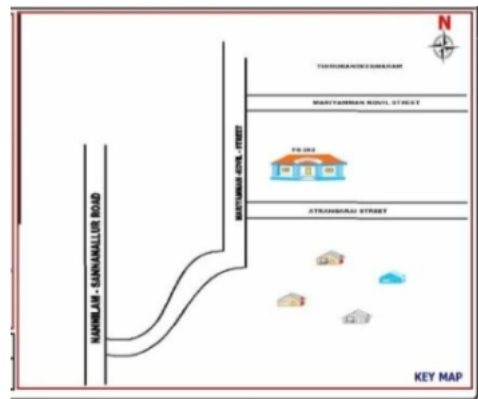

Key MAP View