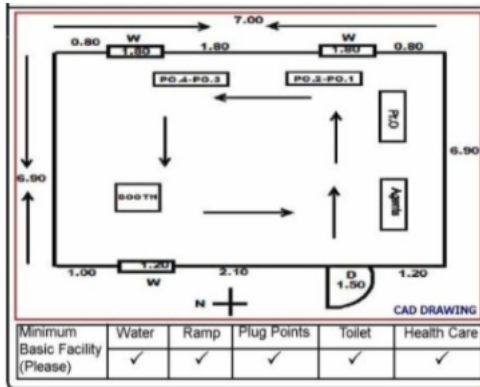

Google Map View

Polling Station Building Front View

Polling Station Front View

Cad View

Key MAP View

1 பெயர் : வைஷ்ணவி கணவர் பெயர்: பாலகிருஷ்ணன் வீட்டு எண் : 0 வயது : 29 பாலினம் : பெண் Photo is available SGB1092295	2 பெயர் : ராமலிங்கம் - தந்தையின் பெயர்: நடேசன் - வீட்டு எண் : 1 வயது : 76 பாலினம் : ஆண் Photo is available SGB1845676	3 பெயர் : சீதாராமன் தந்தையின் பெயர்: சாமிநாதன் வீட்டு எண் : 01 வயது : 72 பாலினம் : பெண் Photo is available SGB2022259
4 பெயர் : அமுதவள்ளி கணவர் பெயர்: சீதாராமன் வீட்டு எண் : 01 வயது : 63 பாலினம் : பெண் Photo is available SGB2022242	5 பெயர் : ஜெகதீஸ்வரன் - தந்தையின் பெயர்: ஜெயபாலன் - வீட்டு எண் : 1 வயது : 52 பாலினம் : ஆண் Photo is available SGB0275297	6 பெயர் : இங்கர்சால் - தந்தையின் பெயர்: இராமலிங்கம் - வீட்டு எண் : 1 வயது : 46 பாலினம் : ஆண் Photo is available FGS1163047
7 பெயர் : நடேஷ்துரை - தந்தையின் பெயர்: இராமலிங்கம் - வீட்டு எண் : 1 வயது : 45 பாலினம் : ஆண் Photo is available FGS1163161	8 பெயர் : இந்திரா - கணவர் பெயர்: குணசேகரன் - வீட்டு எண் : 1 வயது : 45 பாலினம் : பெண் Photo is available SGB0963579	9 பெயர் : முத்துலெட்சுமி - கணவர் பெயர்: சக்திவேல் - வீட்டு எண் : 1 வயது : 41 பாலினம் : பெண் Photo is available SGB0686238
10 பெயர் : மகேஸ்வரி - கணவர் பெயர்: செந்தில்குமார் - வீட்டு எண் : 1 வயது : 39 பாலினம் : பெண் Photo is available SGB0686410	11 பெயர் : மகேஸ்வரி உதயகுமார் கணவர் பெயர்: உதயகுமார் - வீட்டு எண் : 1 வயது : 39 பாலினம் : பெண் Photo is available SGB0686600	12 பெயர் : கார்த்திகா - கணவர் பெயர்: தண்டபாணி - வீட்டு எண் : 1 வயது : 37 பாலினம் : பெண் Photo is available SGB0963546
13 பெயர் : சுதா - கணவர் பெயர்: தங்கஇளையராஜா - வீட்டு எண் : 1 வயது : 32 பாலினம் : பெண் Photo is available SGB0931592	14 பெயர் : தினேஷ் - தந்தையின் பெயர்: செல்வம் - வீட்டு எண் : 1 வயது : 31 பாலினம் : ஆண் Photo is available SGB0765925	15 பெயர் : சபாஷ்சந்திரபோஸ் தந்தையின் பெயர்: குமார் வீட்டு எண் : 01 வயது : 27 பாலினம் : ஆண் Photo is available SGB2013746
16 பெயர் : ஹரிஹரன் தந்தையின் பெயர்: காத்தமுத்து வீட்டு எண் : 1 வயது : 19 பாலினம் : ஆண் Photo is available SGB2464055	17 பெயர் : கனிமொழி - கணவர் பெயர்: நடேஷ்துரை - வீட்டு எண் : 1-2 வயது : 45 பாலினம் : பெண் Photo is available SGB0275149	18 பெயர் : பாக்கியம் - கணவர் பெயர்: சபாபதி - வீட்டு எண் : 2 வயது : 69 பாலினம் : பெண் Photo is available SGB1845692
19 பெயர் : தியாகராசன் - தந்தையின் பெயர்: சபாபதி - வீட்டு எண் : 2 வயது : 49 பாலினம் : ஆண் Photo is available FGS1165752	20 பெயர் : மஞ்சளா - கணவர் பெயர்: தியாகராஜன் - வீட்டு எண் : 2 வயது : 45 பாலினம் : பெண் Photo is available FGS1163351	21 பெயர் : மாலினி கணவர் பெயர்: தாஸ் வீட்டு எண் : 02 வயது : 44 பாலினம் : பெண் Photo is available SGB1130822
22 பெயர் : கௌசல்யா - கணவர் பெயர்: இங்கர்சால் - வீட்டு எண் : 2 வயது : 43 பாலினம் : பெண் Photo is available FGS4090387	23 பெயர் : மாதவன் தந்தையின் பெயர்: தியாகராஜன் வீட்டு எண் : 2 வயது : 24 பாலினம் : ஆண் Photo is available SGB2098861	24 பெயர் : சந்திரசேகரன் - தந்தையின் பெயர்: தெட்சிணாமூர்த்தி - வீட்டு எண் : 3 வயது : 66 பாலினம் : ஆண் Photo is available FGS3955309
25 பெயர் : ராஜலெட்சுமி - கணவர் பெயர்: சந்திரசேகரன் - வீட்டு எண் : 3 வயது : 62 பாலினம் : பெண் Photo is available FGS3955317	26 பெயர் : பகுத்தறிவு - தந்தையின் பெயர்: சந்திரசேகரன் - வீட்டு எண் : 3 வயது : 40 பாலினம் : ஆண் Photo is available FGS4057063	27 பெயர் : இளம்வழுதி - தந்தையின் பெயர்: சந்திரசேகரன் - வீட்டு எண் : 3 வயது : 40 பாலினம் : ஆண் Photo is available FGS4057071
28 பெயர் : சிவக்குமார் தந்தையின் பெயர்: தில்லைவினாயகம் வீட்டு எண் : 3 வயது : 21 பாலினம் : ஆண் Photo is available SGB2303683	29 பெயர் : தரன்யா - கணவர் பெயர்: பகுத்தறிவு - வீட்டு எண் : 3-1 வயது : 37 பாலினம் : பெண் Photo is available SGB0855320	30 பெயர் : சபரிநாதன் தந்தையின் பெயர்: முருகேசன் வீட்டு எண் : 3/2 வயது : 25 பாலினம் : ஆண் Photo is available SGB1130889