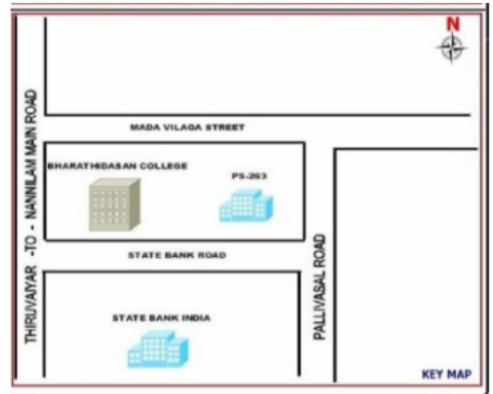

Key MAP View