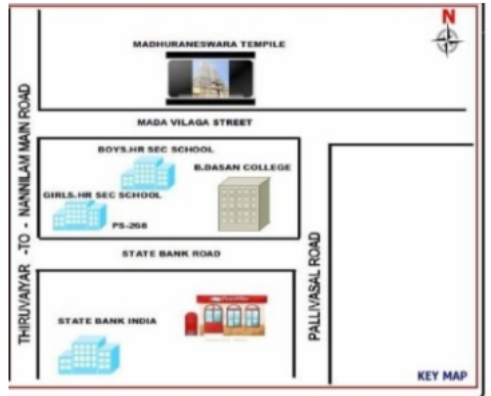

Google Map View

Polling Station Building Front View

Polling Station Front View

Cad View

Key MAP View

1 பெயர் : திருமலை ராஜ் தந்தையின் பெயர்: குமார் வீட்டு எண் : 0 வயது : 26 பாலினம் : ஆண் Photo is available	SGB1131713	2 பெயர் : சாமிநாதன் - இதரர் பெயர்: முருகையன் - வீட்டு எண் : 1 வயது : 59 பாலினம் : ஆண் Photo is available	SGB1869460	3 பெயர் : குணசேகரன் - இதரர் பெயர்: முருகையன் - வீட்டு எண் : 1 வயது : 51 பாலினம் : ஆண் Photo is available	SGB1869478
4 பெயர் : கனகவள்ளி - கணவர் பெயர்: சாமிநாதன் - வீட்டு எண் : 1 வயது : 46 பாலினம் : பெண் Photo is available	FGS2654101	5 பெயர் : சாந்தி - கணவர் பெயர்: பத்மநாதன் - வீட்டு எண் : 1 வயது : 40 பாலினம் : பெண் Photo is available	SGB0531285	6 பெயர் : கபிலன் தந்தையின் பெயர்: சாமிநாதன் வீட்டு எண் : 1 வயது : 24 பாலினம் : ஆண் Photo is available	SGB2115764
7 பெயர் : இரத்தினி தந்தையின் பெயர்: சாமிநாதன் மு வீட்டு எண் : 01 வயது : 22 பாலினம் : பெண் Photo is available	SGB2304814	8 பெயர் : சிந்து - கணவர் பெயர்: வினோத் - வீட்டு எண் : 1-2 வயது : 33 பாலினம் : பெண் Photo is available	SGB0954701	9 பெயர் : சாந்தி - கணவர் பெயர்: மனோகர் - வீட்டு எண் : 1A வயது : 56 பாலினம் : பெண் Photo is available	FGS1168095
10 பெயர் : தெளவத் பீவி - கணவர் பெயர்: சாகுலஹமீது - வீட்டு எண் : 1A வயது : 53 பாலினம் : பெண் Photo is available	FGS1164243	11 பெயர் : வீரம்மாள் - கணவர் பெயர்: கிருஷ்ணமூர்த்தி - வீட்டு எண் : 1B வயது : 71 பாலினம் : பெண் Photo is available	FGS1163575	12 பெயர் : வள்ளி - கணவர் பெயர்: கிருஷ்ணமூர்த்தி - வீட்டு எண் : 2 வயது : 72 பாலினம் : பெண் Photo is available	FGS1166883
13 பெயர் : கோவிந்தராசன் - தந்தையின் பெயர்: மதுவனேசன் - வீட்டு எண் : 2 வயது : 70 பாலினம் : ஆண் Photo is available	FGS1169663	14 பெயர் : மீனா கணவர் பெயர்: கிருஷ்ணமூர்த்தி வீட்டு எண் : 2 வயது : 40 பாலினம் : பெண் Photo is available	SGB2056737	15 பெயர் : கௌசல்யா - தந்தையின் பெயர்: கோவிந்தராஜன் - வீட்டு எண் : 2 வயது : 29 பாலினம் : பெண் Photo is available	SGB0854836
16 பெயர் : விக்கனேஷ் தந்தையின் பெயர்: கணேசன் வீட்டு எண் : 2 வயது : 27 பாலினம் : ஆண் Photo is available	SGB2056810	17 பெயர் : சஞ்சய் தந்தையின் பெயர்: கணேசன் வீட்டு எண் : 2 வயது : 24 பாலினம் : ஆண் Photo is available	SGB2056752	18 பெயர் : முத்துகிருஷ்ணன் தந்தையின் பெயர்: ராமசந்திரன் வீட்டு எண் : 2பீ வயது : 53 பாலினம் : ஆண் Photo is available	SGB2003044
19 பெயர் : திவ்யா கணவர் பெயர்: முத்துக்கிருஷ்ணன் வீட்டு எண் : 2/பீ வயது : 41 பாலினம் : பெண் Photo is available	SGB1983766	20 பெயர் : பிச்சைமுத்து - தந்தையின் பெயர்: குழந்தைவேலு - வீட்டு எண் : 3 வயது : 59 பாலினம் : ஆண் Photo is available	SGB1869486	21 பெயர் : ராசாத்தி - கணவர் பெயர்: பிச்சைமுத்து - வீட்டு எண் : 3 வயது : 51 பாலினம் : பெண் Photo is available	FGS1166875
22 பெயர் : சரவணன் - தந்தையின் பெயர்: பிச்சைமுத்து - வீட்டு எண் : 3 வயது : 37 பாலினம் : ஆண் Photo is available	SGB0276048	23 பெயர் : நிம்மி கணவர் பெயர்: சரவணன் வீட்டு எண் : 3 வயது : 35 பாலினம் : பெண் Photo is available	SGB2050664	24 பெயர் : மணிகண்டன் - தந்தையின் பெயர்: பிச்சைமுத்து - வீட்டு எண் : 3 வயது : 32 பாலினம் : ஆண் Photo is available	SGB0854802
25 பெயர் : ராஜேஸ்வரி - கணவர் பெயர்: சரவணன் - வீட்டு எண் : 4 வயது : 50 பாலினம் : பெண் Photo is available	FGS1172998	26 பெயர் : செந்தில் - தந்தையின் பெயர்: சரவணன் - வீட்டு எண் : 4 வயது : 46 பாலினம் : ஆண் Photo is available	FGS1172980	27 பெயர் : கௌரி - கணவர் பெயர்: அருணாச்சலம் - வீட்டு எண் : 4 வயது : 36 பாலினம் : பெண் Photo is available	SGB0340745
28 பெயர் : சிவபிரகாஷ் தந்தையின் பெயர்: நித்தியானந்தம் வீட்டு எண் : 4 வயது : 27 பாலினம் : ஆண் Photo is available	SGB1104637	29 பெயர் : சிவஞானசுந்தரம் தந்தையின் பெயர்: நித்தியானந்தம் வீட்டு எண் : 4 வயது : 22 பாலினம் : ஆண் Photo is available	SGB2247773	30 பெயர் : சாகுலஹமீது - தந்தையின் பெயர்: முஸ்தபா - வீட்டு எண் : 5 வயது : 57 பாலினம் : ஆண் Photo is available	SGB1869494