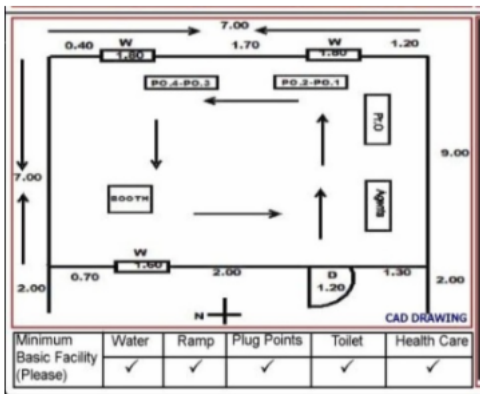

Google Map View

Polling Station Building Front View

Polling Station Front View

Cad View

Key MAP View

சட்டமன்றத் தொகுதியின் எண் மற்றும் பெயர் : 169-நன்னிலம்
பிரிவு எண் மற்றும் பெயர் 1-நன்னிலம் (பே), மடவிளாகத் தெரு வார்டு-5