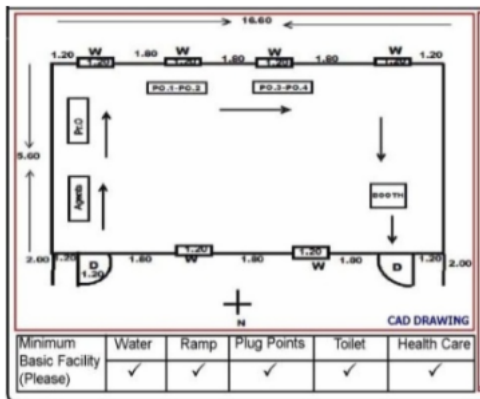

Google Map View

Polling Station Building Front View

Polling Station Front View

Cad View

Key MAP View

1 பெயர் : ரஞ்சித் தந்தையின் பெயர்: கோவிந்தராஜன் வீட்டு எண் : 0 வயது : 26 பாலினம் : ஆண் Photo is available	SGB1196633	2 பெயர் : வாசுகி - கணவர் பெயர்: பாலமுருகன் - வீட்டு எண் : 1 வயது : 47 பாலினம் : பெண் Photo is available	SGB0277988	3 பெயர் : விட்டல்நாத் - தந்தையின் பெயர்: ஜெயகிருஷ்ணன் - வீட்டு எண் : 1 வயது : 36 பாலினம் : ஆண் Photo is available	SGB0277616
4 பெயர் : கோபிநாத் - தந்தையின் பெயர்: கணேசன் - வீட்டு எண் : 1 வயது : 35 பாலினம் : ஆண் Photo is available	SGB0104133	5 பெயர் : அறிவுழகன் - தந்தையின் பெயர்: வாசுதேவன் - வீட்டு எண் : 1 வயது : 33 பாலினம் : ஆண் Photo is available	SGB0689745	6 பெயர் : செளமியா தந்தையின் பெயர்: பாலசுப்ரமணியன் வீட்டு எண் : 1/32ஏ வயது : 26 பாலினம் : பெண் Photo is available	SGB1993021
7 பெயர் : மாதூரி - கணவர் பெயர்: விட்டல்நாத் - வீட்டு எண் : 2 வயது : 28 பாலினம் : பெண் Photo is available	SGB1021567	8 பெயர் : ப. சித்ரா தந்தையின் பெயர்: பரமசிவம் வீட்டு எண் : 2/1 வயது : 24 பாலினம் : பெண் Photo is available	SGB2127223	9 பெயர் : பூநீநாத் - தந்தையின் பெயர்: ஜெயகிருஷ்ணன் - வீட்டு எண் : 2-2 வயது : 33 பாலினம் : ஆண் Photo is available	SGB0529784
10 பெயர் : சங்கர் - தந்தையின் பெயர்: முருகையன் - வீட்டு எண் : 2-47 வயது : 46 பாலினம் : ஆண் Photo is available	FGS1214758	11 பெயர் : கனிமொழி - கணவர் பெயர்: சங்கர் - வீட்டு எண் : 2-47 வயது : 44 பாலினம் : பெண் Photo is available	FGS3091022	12 பெயர் : ஸ்ருதி ச தந்தையின் பெயர்: சங்கர் வீட்டு எண் : 2/47 வயது : 19 பாலினம் : பெண் Photo is available	SGB2449908
13 பெயர் : இந்துமதி கணவர் பெயர்: பாலமுருகன் வீட்டு எண் : 4/70ஏ வயது : 28 பாலினம் : பெண் Photo is available	SGB2260024	14 பெயர் : நந்தினி - தந்தையின் பெயர்: ஜெகநாதன் - வீட்டு எண் : 6-88 வயது : 33 பாலினம் : ஆண் Photo is available	SGB0976506	15 பெயர் : வனஜா தந்தையின் பெயர்: பாலா சுப்பிரமணியன் வீட்டு எண் : 12 வயது : 40 பாலினம் : பெண் Photo is available	SGB2185692
16 பெயர் : தியாகராஜன் - தந்தையின் பெயர்: ஜெயராமன் - வீட்டு எண் : 14 வயது : 45 பாலினம் : ஆண் Photo is available	SGB0704254	17 பெயர் : ராஜ்குமார் - தந்தையின் பெயர்: நகுலன் - வீட்டு எண் : 26 வயது : 35 பாலினம் : ஆண் Photo is available	SGB0341685	18 பெயர் : சத்யா கணவர் பெயர்: சுரேஷ் வீட்டு எண் : 35/7 வயது : 31 பாலினம் : பெண் Photo is available	SGB1132745
19 பெயர் : தேன்மொழி தந்தையின் பெயர்: ராஜேந்திரன் வீட்டு எண் : 36 வயது : 26 பாலினம் : பெண் Photo is available	SGB2185817	20 பெயர் : வசந்தகுமார் தந்தையின் பெயர்: லக்ஷ்மணன் வீட்டு எண் : 45 வயது : 26 பாலினம் : ஆண் Photo is available	SGB1196641	21 பெயர் : சிவரஞ்சனி தந்தையின் பெயர்: சிவகுமார் வீட்டு எண் : 45 வயது : 20 பாலினம் : பெண் Photo is available	SGB2355667
22 பெயர் : ரவி - தந்தையின் பெயர்: பக்கிரிசாமி - வீட்டு எண் : 49 வயது : 47 பாலினம் : ஆண் Photo is available	SGB0288936	23 பெயர் : ராஜாராமன் - தந்தையின் பெயர்: நடராஜன் - வீட்டு எண் : 57 வயது : 34 பாலினம் : ஆண் Photo is available	SGB0277574	24 பெயர் : இந்துமதி தந்தையின் பெயர்: அன்பழகன் வீட்டு எண் : 61 வயது : 24 பாலினம் : பெண் Photo is available	SGB2185676
25 பெயர் : ராதா ஐயப்பன் கணவர் பெயர்: ஐயப்பன் ஐயப்பன் வீட்டு எண் : 94 வயது : 32 பாலினம் : பெண் Photo is available	SGB2340750	26 பெயர் : உமாராணி - கணவர் பெயர்: முத்துகுமாரன் - வீட்டு எண் : 94/1 வயது : 40 பாலினம் : பெண் Photo is available	XFZ0292953	27 பெயர் : நடராஜன் - தந்தையின் பெயர்: சிங்காரு - வீட்டு எண் : 96 வயது : 69 பாலினம் : ஆண் Photo is available	FGS2673218
28 பெயர் : மகேஸ்வரி - கணவர் பெயர்: நடராஜன் - வீட்டு எண் : 96 வயது : 60 பாலினம் : பெண் Photo is available	FGS3963428	29 பெயர் : புவனேஸ்வரி - தந்தையின் பெயர்: நடராஜன் - வீட்டு எண் : 96 வயது : 28 பாலினம் : பெண் Photo is available	SGB0930479	30 பெயர் : ரேவதி தந்தையின் பெயர்: நடராஜன் வீட்டு எண் : 96 வயது : 25 பாலினம் : பெண் Photo is available	SGB2185650