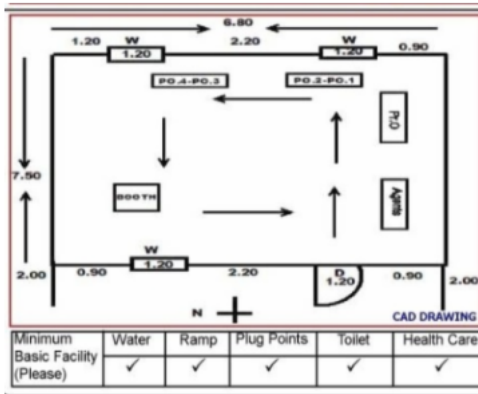

Nazri Naksha

Google Map View

Polling Station Building Front View

Polling Station Front View

Cad View

Key MAP View

1 பெயர் : அபிநயா தந்தையின் பெயர்: கிருஷ்ணமூர்த்தி வீட்டு எண் : 0 வயது : 22 பாலினம் : பெண் Photo is available	SGB2354629	2 பெயர் : மகேஷ்வரி கணவர் பெயர்: அற்புதராஜ் வீட்டு எண் : 1 வயது : 29 பாலினம் : பெண் Photo is available	SGB2257038	3 பெயர் : சச்சின் தந்தையின் பெயர்: வடிவேல் வீட்டு எண் : 1-347 வயது : 20 பாலினம் : ஆண் Photo is available	SGB2424679
4 பெயர் : கவிதா - தந்தையின் பெயர்: நெடுஞ்செழியன் - வீட்டு எண் : 2-157 வயது : 50 பாலினம் : பெண் Photo is available	SGB0491100	5 பெயர் : மீனாட்சி - கணவர் பெயர்: ரவிக்குமார் - வீட்டு எண் : 2-158 வயது : 41 பாலினம் : பெண் Photo is available	SGB0491274	6 பெயர் : சீதாலெட்சுமி கணவர் பெயர்: சுரேஷ்குமார் - வீட்டு எண் : 2-173 வயது : 40 பாலினம் : பெண் Photo is available	SGB0491282
7 பெயர் : நஜிமுனிஷா கணவர் பெயர்: முகமது ரஃபிக் வீட்டு எண் : 2/201-1 வயது : 40 பாலினம் : பெண் Photo is available	NCC1235910	8 பெயர் : சித்ரா கணவர் பெயர்: அருண்ராஜ் வீட்டு எண் : 2-344-2 வயது : 20 பாலினம் : பெண் Photo is available	SGB2354579	9 பெயர் : பிரவீணா கணவர் பெயர்: கலையரசன் வீட்டு எண் : 3/71 வயது : 37 பாலினம் : பெண் Photo is available	SGB2050656
10 பெயர் : ஜனனி தந்தையின் பெயர்: அழகரசன் வீட்டு எண் : 3-80 வயது : 20 பாலினம் : பெண் Photo is available	SGB2354603	11 பெயர் : நிதீஷ்குமார் தந்தையின் பெயர்: காளிமுத்து வீட்டு எண் : 16-4 வயது : 20 பாலினம் : ஆண் Photo is available	SGB2354595	12 பெயர் : ரஞ்சித் தந்தையின் பெயர்: தமிழரசன் வீட்டு எண் : 24 வயது : 27 பாலினம் : பெண் Photo is available	SGB2050789
13 பெயர் : வருண் தந்தையின் பெயர்: சிவகுமார் வீட்டு எண் : 31 வயது : 25 பாலினம் : ஆண் Photo is available	SGB2050771	14 பெயர் : துர்கா தந்தையின் பெயர்: மதியழகன் வீட்டு எண் : 33 வயது : 20 பாலினம் : பெண் Photo is available	SGB2354561	15 பெயர் : பானுமதி - கணவர் பெயர்: வடுகநாதன் - வீட்டு எண் : 83 வயது : 57 பாலினம் : பெண் Photo is available	SGB1851765
16 பெயர் : பத்மநாபன் - தந்தையின் பெயர்: முருகையன் - வீட்டு எண் : 158 வயது : 80 பாலினம் : ஆண் Photo is available	SGB1851773	17 பெயர் : ஜோதி - கணவர் பெயர்: பத்மநாபன் - வீட்டு எண் : 158 வயது : 73 பாலினம் : பெண் Photo is available	SGB1851781	18 பெயர் : ரவிகுமார் - தந்தையின் பெயர்: பத்மநாபன் - வீட்டு எண் : 158 வயது : 50 பாலினம் : ஆண் Photo is available	FGS1217637
19 பெயர் : சுரேஷ்குமார் - தந்தையின் பெயர்: சிவராஜன் - வீட்டு எண் : 173 வயது : 45 பாலினம் : ஆண் Photo is available	FGS3961828	20 பெயர் : செல்லம்மாள் - கணவர் பெயர்: சாமிநாதன் - வீட்டு எண் : 174 வயது : 69 பாலினம் : பெண் Photo is available	SGB0491308	21 பெயர் : கணேசன் - தந்தையின் பெயர்: வெள்ளைச்சாமி - வீட்டு எண் : 174 வயது : 60 பாலினம் : ஆண் Photo is available	SGB1851799
22 பெயர் : ஜெயபாரதி - கணவர் பெயர்: கணேசன் - வீட்டு எண் : 174 வயது : 52 பாலினம் : பெண் Photo is available	SGB1851807	23 பெயர் : தினேஷ்பாபு - தந்தையின் பெயர்: கணேசன் - வீட்டு எண் : 174 வயது : 34 பாலினம் : ஆண் Photo is available	SGB0491290	24 பெயர் : பிரபாகரன் - தந்தையின் பெயர்: கணேசன் - வீட்டு எண் : 174 வயது : 31 பாலினம் : ஆண் Photo is available	SGB0763227
25 பெயர் : கோமதி கணவர் பெயர்: சுதாகர் வீட்டு எண் : 192 வயது : 43 பாலினம் : பெண் Photo is available	SGB2053437	26 பெயர் : விஜய் தந்தையின் பெயர்: சரவணன் வீட்டு எண் : 300 வயது : 24 பாலினம் : ஆண் Photo is available	SGB2050797	27 பெயர் : ஹரிஷ்வரன் தந்தையின் பெயர்: அன்புக்கடல் வீட்டு எண் : 314-1 வயது : 20 பாலினம் : ஆண் Photo is available	SGB2425734
28 பெயர் : நித்திஷ்குமார் தந்தையின் பெயர்: அம்பிகாபதி வீட்டு எண் : 327 வயது : 24 பாலினம் : ஆண் Photo is available	SGB2050821	29 பெயர் : சினேகா தந்தையின் பெயர்: கிருஷ்ணமூர்த்தி வீட்டு எண் : 328 வயது : 21 பாலினம் : பெண் Photo is available	SGB2416691	30 பெயர் : ரம்யா - கணவர் பெயர்: செல்வகுமார் - வீட்டு எண் : 332 வயது : 34 பாலினம் : பெண் Photo is available	SGB0690834