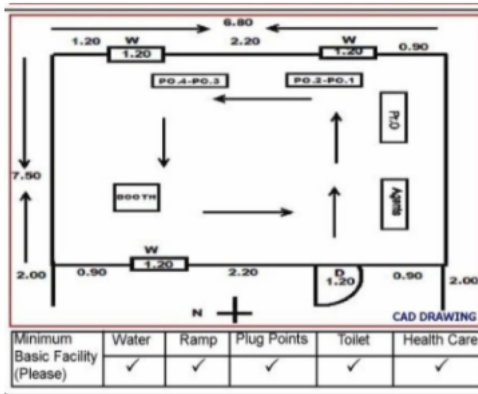

**Google Map View**

**Polling Station Building Front View**

**Polling Station Front View**

**Cad View**

**Key MAP View**

சட்டமன்றத் தொகுதியின் எண் மற்றும் பெயர் : 169-நன்னிலம்  
பிரிவு எண் மற்றும் பெயர் 1-அச்சுதமங்கலம் (வ.கி.) மற்றும் (ஊ), மெயின்ரோடு வார்டு-1