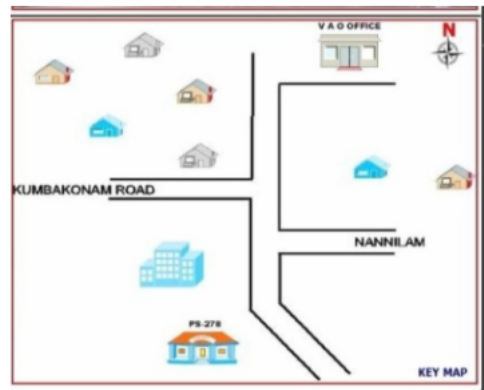

Google Map View

Polling Station Building Front View

Polling Station Front View

Cad View

Key MAP View

1 பெயர் : முஸ்தபா - தந்தையின் பெயர்: சிந்தாமதார் - வீட்டு எண் : 1 வயது : 71 பாலினம் : ஆண் Photo is available	FGS2688653	2 பெயர் : ஜாகிர்து சேன் - தந்தையின் பெயர்: செய்யதுமுகம்மது - வீட்டு எண் : 1 வயது : 52 பாலினம் : ஆண் Photo is available	SGB0691717	3 பெயர் : பக்ருதீன் - தந்தையின் பெயர்: முஸ்தபா - வீட்டு எண் : 1 வயது : 49 பாலினம் : ஆண் Photo is available	SGB0342204
4 பெயர் : சாவித்திரி - கணவர் பெயர்: செந்தில்குமார் - வீட்டு எண் : 1 வயது : 48 பாலினம் : பெண் Photo is available	FGS2688513	5 பெயர் : குரசீத் பேகம் - கணவர் பெயர்: ஹிதாயத்துல்லா - வீட்டு எண் : 1 வயது : 45 பாலினம் : பெண் Photo is available	SGB0510933	6 பெயர் : சகாபுதீன் - தந்தையின் பெயர்: அன்வர் பாட்சா - வீட்டு எண் : 1 வயது : 45 பாலினம் : ஆண் Photo is available	SGB0691519
7 பெயர் : ஜெகபர் அலி - தந்தையின் பெயர்: அன்வர்பாட்சா - வீட்டு எண் : 1 வயது : 42 பாலினம் : ஆண் Photo is available	SGB0691527	8 பெயர் : ரெமீனா பர்வீன் - கணவர் பெயர்: பக்ருதீன் - வீட்டு எண் : 1 வயது : 38 பாலினம் : பெண் Photo is available	SGB0288290	9 பெயர் : தனலெட்சுமி கணவர் பெயர்: தமிழ்ராஜன் வீட்டு எண் : 1 வயது : 36 பாலினம் : பெண் Photo is available	SGB2284313
10 பெயர் : புஷ்பலதா கணவர் பெயர்: சக்திவேல் வீட்டு எண் : 1 வயது : 33 பாலினம் : பெண் Photo is available	SGB1170026	# 11 பெயர் : முகம்மது தஸ்தகீர் தாயின் பெயர்: அசன்பானு வீட்டு எண் : 1 வயது : 32 பாலினம் : ஆண் Photo is available	SGB0504365	12 பெயர் : முஹம்மது ஆபிதீன் - தந்தையின் பெயர்: நிஜாமுதீன் - வீட்டு எண் : 1 வயது : 28 பாலினம் : ஆண் Photo is available	SGB0852608
13 பெயர் : பிரசாத் தந்தையின் பெயர்: வீராச்சாமி வீட்டு எண் : 1 வயது : 27 பாலினம் : ஆண் Photo is available	SGB1170042	14 பெயர் : அஜித்குமார் தந்தையின் பெயர்: ரவி வீட்டு எண் : 1 வயது : 26 பாலினம் : ஆண் Photo is available	SGB1169960	15 பெயர் : சந்தோஷ் தந்தையின் பெயர்: ஸ்டாலின் வீட்டு எண் : 1 வயது : 25 பாலினம் : ஆண் Photo is available	SGB1170067
16 பெயர் : ஏ சையத் அபுதாஹிர் தந்தையின் பெயர்: முகமதுஅன்சாரி - வீட்டு எண் : 1/1 வயது : 45 பாலினம் : ஆண் Photo is available	FGS2690097	17 பெயர் : முஹம்மது நவாஸ் தந்தையின் பெயர்: செய்யது முனாப் வீட்டு எண் : 1-3 வயது : 23 பாலினம் : ஆண் Photo is available	SGB2087872	18 பெயர் : முகம்மது இஷார் ரஹ்மான் - தந்தையின் பெயர்: ஒலி முஹம்மது - வீட்டு எண் : 1-6 வயது : 28 பாலினம் : ஆண் Photo is available	SGB0964601
19 பெயர் : இம்ரானா பேகம் தந்தையின் பெயர்: ஒலி முகமது வீட்டு எண் : 1-6 வயது : 24 பாலினம் : பெண் Photo is available	SGB2090538	20 பெயர் : ரசூல் பீவி கணவர் பெயர்: ஜகபர் அலி வீட்டு எண் : 1/7 வயது : 31 பாலினம் : பெண் Photo is available	SGB2055382	21 பெயர் : நூரா தந்தையின் பெயர்: அப்துல்ஹமீது வீட்டு எண் : 1/7ஏ வயது : 20 பாலினம் : பெண் Photo is available	SGB2455764
22 பெயர் : மீனல்நிஷா தந்தையின் பெயர்: சையத் ஸலாஊதீன் வீட்டு எண் : 1-9 வயது : 20 பாலினம் : பெண் Photo is available	SGB2348613	23 பெயர் : அனீஷ் பாத்திமா கணவர் பெயர்: முஹம்மத் இக்பால் வீட்டு எண் : 1/10 வயது : 40 பாலினம் : பெண் Photo is available	SGB1190768	24 பெயர் : முகமது காரூன் - தந்தையின் பெயர்: ஜெகபர் பாரக் - வீட்டு எண் : 1-15 வயது : 30 பாலினம் : ஆண் Photo is available	SGB0691618
25 பெயர் : சிராஜிதீன் தந்தையின் பெயர்: அப்துல் ஜபார் வீட்டு எண் : 1-15-18 வயது : 29 பாலினம் : ஆண் Photo is available	SGB0691725	26 பெயர் : யாஸ்மீன் - கணவர் பெயர்: முகம்மதுஅலிஜின்னா - வீட்டு எண் : 1-16A வயது : 34 பாலினம் : பெண் Photo is available	SGB0603795	27 பெயர் : ஆசிக் - தந்தையின் பெயர்: ரசூல்மதீன் - வீட்டு எண் : 1-23 வயது : 39 பாலினம் : ஆண் Photo is available	SGB0147702
28 பெயர் : சுபையத் பேகம் தந்தையின் பெயர்: முகமது பசீர் - வீட்டு எண் : 1-23 வயது : 37 பாலினம் : பெண் Photo is available	SGB0288241	29 பெயர் : ரசூல்பீவி - கணவர் பெயர்: ஜெகபர்அலி - வீட்டு எண் : 1-26 வயது : 38 பாலினம் : பெண் Photo is available	SGB0852699	30 பெயர் : நஜிமுத்தநாச்சியா - தந்தையின் பெயர்: நசூரிதீன் - வீட்டு எண் : 1-27 வயது : 33 பாலினம் : ஆண் Photo is available	SGB0691634