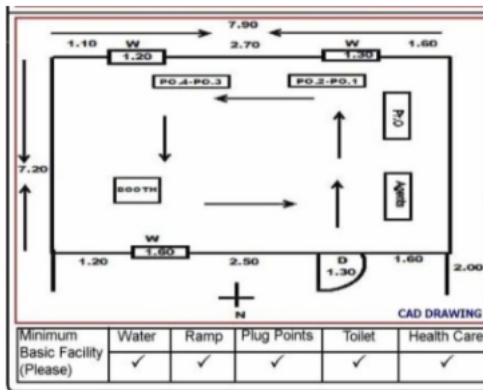

Google Map View

Polling Station Building Front View

Polling Station Front View

Cad View

Key MAP View

1 பெயர் : முஸ்தபா - தந்தையின் பெயர்: சிந்தாமதார் - வீட்டு எண் : 1 வயது : 71 பாலினம் : ஆண் Photo is available	FGS2688653	2 பெயர் : ஜாகிர்து சேன் - தந்தையின் பெயர்: செய்யதுமுகம்மது - வீட்டு எண் : 1 வயது : 52 பாலினம் : ஆண் Photo is available	SGB0691717	3 பெயர் : பக்ருதீன் - தந்தையின் பெயர்: முஸ்தபா - வீட்டு எண் : 1 வயது : 49 பாலினம் : ஆண் Photo is available	SGB0342204
4 பெயர் : சாவித்திரி - கணவர் பெயர்: செந்தில்குமார் - வீட்டு எண் : 1 வயது : 48 பாலினம் : பெண் Photo is available	FGS2688513	5 பெயர் : குரசீத் பேகம் - கணவர் பெயர்: ஹிதாயத்துல்லா - வீட்டு எண் : 1 வயது : 45 பாலினம் : பெண் Photo is available	SGB0510933	6 பெயர் : சகாபுதீன் - தந்தையின் பெயர்: அன்வர் பாட்சா - வீட்டு எண் : 1 வயது : 45 பாலினம் : ஆண் Photo is available	SGB0691519
7 பெயர் : ஜெகபர் அலி - தந்தையின் பெயர்: அன்வர்பாட்சா - வீட்டு எண் : 1 வயது : 42 பாலினம் : ஆண் Photo is available	SGB0691527	8 பெயர் : ரெமீனா பர்வீன் - கணவர் பெயர்: பக்ருதீன் - வீட்டு எண் : 1 வயது : 38 பாலினம் : பெண் Photo is available	SGB0288290	9 பெயர் : தனலெட்சுமி கணவர் பெயர்: தமிழ்ராஜன் வீட்டு எண் : 1 வயது : 36 பாலினம் : பெண் Photo is available	SGB2284313
10 பெயர் : புஷ்பலதா கணவர் பெயர்: சக்திவேல் வீட்டு எண் : 1 வயது : 33 பாலினம் : பெண் Photo is available	SGB1170026	# 11 பெயர் : முகம்மது தஸ்தகீர் தாயின் பெயர்: அசன்பானு வீட்டு எண் : 1 வயது : 32 பாலினம் : ஆண் Photo is available	SGB0504365	12 பெயர் : முஹம்மது ஆபிதீன் - தந்தையின் பெயர்: நிஜாமுதீன் - வீட்டு எண் : 1 வயது : 28 பாலினம் : ஆண் Photo is available	SGB0852608
13 பெயர் : பிரசாத் தந்தையின் பெயர்: வீராச்சாமி வீட்டு எண் : 1 வயது : 27 பாலினம் : ஆண் Photo is available	SGB1170042	14 பெயர் : அஜித்குமார் தந்தையின் பெயர்: ரவி வீட்டு எண் : 1 வயது : 26 பாலினம் : ஆண் Photo is available	SGB1169960	15 பெயர் : சந்தோஷ் தந்தையின் பெயர்: ஸ்டாலின் வீட்டு எண் : 1 வயது : 25 பாலினம் : ஆண் Photo is available	SGB1170067
16 பெயர் : ஏ சையத் அபுதாஹிர் தந்தையின் பெயர்: முகமதுஅன்சாரி - வீட்டு எண் : 1/1 வயது : 45 பாலினம் : ஆண் Photo is available	FGS2690097	17 பெயர் : முஹம்மது நவாஸ் தந்தையின் பெயர்: செய்யது முனாப் வீட்டு எண் : 1-3 வயது : 23 பாலினம் : ஆண் Photo is available	SGB2087872	18 பெயர் : முகம்மது இஷார் ரஹ்மான் - தந்தையின் பெயர்: ஒலி முஹம்மது - வீட்டு எண் : 1-6 வயது : 28 பாலினம் : ஆண் Photo is available	SGB0964601
19 பெயர் : இம்ரானா பேகம் தந்தையின் பெயர்: ஒலி முகமது வீட்டு எண் : 1-6 வயது : 24 பாலினம் : பெண் Photo is available	SGB2090538	20 பெயர் : ரசூல் பீவி கணவர் பெயர்: ஜகபர் அலி வீட்டு எண் : 1/7 வயது : 31 பாலினம் : பெண் Photo is available	SGB2055382	21 பெயர் : நூரா தந்தையின் பெயர்: அப்துல்ஹமீது வீட்டு எண் : 1/7ஏ வயது : 20 பாலினம் : பெண் Photo is available	SGB2455764
22 பெயர் : மீனல்நிஷா தந்தையின் பெயர்: சையத் ஸலாஊதீன் வீட்டு எண் : 1-9 வயது : 20 பாலினம் : பெண் Photo is available	SGB2348613	23 பெயர் : அனீஷ் பாத்திமா கணவர் பெயர்: முஹம்மத் இக்பால் வீட்டு எண் : 1/10 வயது : 40 பாலினம் : பெண் Photo is available	SGB1190768	24 பெயர் : முகமது காரூன் - தந்தையின் பெயர்: ஜெகபர் பாரக் - வீட்டு எண் : 1-15 வயது : 30 பாலினம் : ஆண் Photo is available	SGB0691618
25 பெயர் : சிராஜிதீன் தந்தையின் பெயர்: அப்துல் ஜபார் வீட்டு எண் : 1-15-18 வயது : 29 பாலினம் : ஆண் Photo is available	SGB0691725	26 பெயர் : யாஸ்மீன் - கணவர் பெயர்: முகம்மதுஅலிஜின்னா - வீட்டு எண் : 1-16A வயது : 34 பாலினம் : பெண் Photo is available	SGB0603795	27 பெயர் : ஆசிக் - தந்தையின் பெயர்: ரசூல்மதீன் - வீட்டு எண் : 1-23 வயது : 39 பாலினம் : ஆண் Photo is available	SGB0147702
28 பெயர் : சுபையத் பேகம் தந்தையின் பெயர்: முகமது பசீர் - வீட்டு எண் : 1-23 வயது : 37 பாலினம் : பெண் Photo is available	SGB0288241	29 பெயர் : ரசூல்பீவி - கணவர் பெயர்: ஜெகபர்அலி - வீட்டு எண் : 1-26 வயது : 38 பாலினம் : பெண் Photo is available	SGB0852699	30 பெயர் : நஜிமுத்தநாச்சியா - தந்தையின் பெயர்: நசூரிதீன் - வீட்டு எண் : 1-27 வயது : 33 பாலினம் : ஆண் Photo is available	SGB0691634