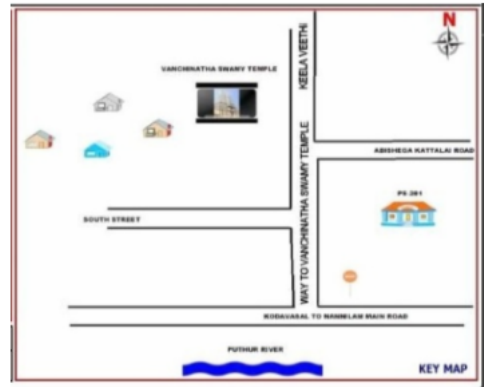

Key MAP View