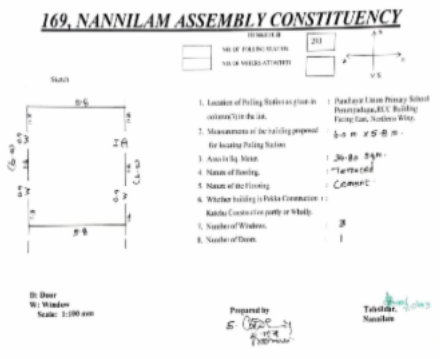

Google Map View

Polling Station Building Front View

Polling Station Front View

Cad View

Key MAP View

1 பெயர் : பரிதா பாணு தந்தையின் பெயர்: அஹமது அலி வீட்டு எண் : 0 வயது : 31 பாலினம் : பெண் Photo is available	SGB1170703	2 பெயர் : கனகா கணவர் பெயர்: ஜெய பிரகாஷ் வீட்டு எண் : 0 வயது : 27 பாலினம் : பெண் Photo is available	SGB1170737	3 பெயர் : கலியமூர்த்தி - தந்தையின் பெயர்: ராமையன் - வீட்டு எண் : 1 வயது : 73 பாலினம் : ஆண் Photo is available	SGB1916048
4 பெயர் : பத்மாவதி - கணவர் பெயர்: கலியமூர்த்தி - வீட்டு எண் : 1 வயது : 65 பாலினம் : பெண் Photo is available	SGB1916055	5 பெயர் : விஜயலெட்சுமி கணவர் பெயர்: சுந்தரமூர்த்தி வீட்டு எண் : 1 வயது : 40 பாலினம் : பெண் Photo is available	SGB1134600	6 பெயர் : கார்த்திகேயன் - தந்தையின் பெயர்: குப்புசாமி - வீட்டு எண் : 1 வயது : 36 பாலினம் : ஆண் Photo is available	SGB1032382
7 பெயர் : சரவணன் - தந்தையின் பெயர்: வேலாயுதம் - வீட்டு எண் : 1 வயது : 35 பாலினம் : ஆண் Photo is available	SGB0526202	8 பெயர் : சக்திபிரியா - கணவர் பெயர்: கணேசன் - வீட்டு எண் : 1 வயது : 35 பாலினம் : பெண் Photo is available	SGB0526277	9 பெயர் : சத்தியா கணவர் பெயர்: பக்கிரிசாமி வீட்டு எண் : 1 வயது : 35 பாலினம் : பெண் Photo is available	SGB1134774
10 பெயர் : சிங்காரவேலு - தந்தையின் பெயர்: தர்மலிங்கம் - வீட்டு எண் : 1 வயது : 33 பாலினம் : ஆண் Photo is available	SGB0693101	11 பெயர் : வினோத்குமார் - தந்தையின் பெயர்: கோபால் - வீட்டு எண் : 1 வயது : 31 பாலினம் : ஆண் Photo is available	SGB0526236	12 பெயர் : விக்னேஷ் - தந்தையின் பெயர்: ராஜேந்திரன் - வீட்டு எண் : 1 வயது : 29 பாலினம் : ஆண் Photo is available	SGB0859322
13 பெயர் : மதினாபேகம் இ தந்தையின் பெயர்: இமாம்அலி - வீட்டு எண் : 1 வயது : 29 பாலினம் : பெண் Photo is available	SGB0859264	14 பெயர் : சங்கீதா - தந்தையின் பெயர்: சண்முகம் - வீட்டு எண் : 1 வயது : 28 பாலினம் : பெண் Photo is available	SGB0859272	15 பெயர் : விக்னேஷ் தந்தையின் பெயர்: மதியழகன் வீட்டு எண் : 1 வயது : 25 பாலினம் : ஆண் Photo is available	SGB1134667
16 பெயர் : மகாலட்சுமி தந்தையின் பெயர்: ஹரிகிருஷ்ணன் வீட்டு எண் : 1 வயது : 22 பாலினம் : பெண் Photo is available	SGB2241958	17 பெயர் : முபாரக் - தந்தையின் பெயர்: முகமது இஸ்மாயில் - வீட்டு எண் : 1-1-49 வயது : 71 பாலினம் : ஆண் Photo is available	SGB0692889	18 பெயர் : யாகத்அலி தந்தையின் பெயர்: முபாரக் வீட்டு எண் : 1-1-49 வயது : 45 பாலினம் : ஆண் Photo is available	SGB0692897
19 பெயர் : ரிஸ்வானாபர்வீன் தந்தையின் பெயர்: ஜெகபர் தீன் வீட்டு எண் : 1/8 வயது : 26 பாலினம் : பெண் Photo is available	SGB1134584	20 பெயர் : விஜயகுமார் - தந்தையின் பெயர்: சண்முகம் - வீட்டு எண் : 1-8A வயது : 33 பாலினம் : ஆண் Photo is available	SGB0603902	21 பெயர் : நிலவர்ணிஷா - தந்தையின் பெயர்: பஷீர் அகமது - வீட்டு எண் : 1-14 வயது : 38 பாலினம் : பெண் Photo is available	SGB1023597
22 பெயர் : ஹசன்முகமது - தந்தையின் பெயர்: பஷீர்முகமது - வீட்டு எண் : 1-14 வயது : 37 பாலினம் : ஆண் Photo is available	SGB0964973	23 பெயர் : நஸ்ரின் பாணு கணவர் பெயர்: ஹசன் முஹமத் வீட்டு எண் : 1/14 வயது : 30 பாலினம் : பெண் Photo is available	SGB2055366	24 பெயர் : ஜமாலுதீன் தா தாஜுதீன் தந்தையின் பெயர்: தாஜுதீன் வீட்டு எண் : 1/14 வயது : 19 பாலினம் : ஆண் Photo is available	SGB2486587
25 பெயர் : திலகவதி - கணவர் பெயர்: கணேசமூர்த்தி - வீட்டு எண் : 1-17 வயது : 39 பாலினம் : பெண் Photo is available	SGB0693069	26 பெயர் : உஷா - கணவர் பெயர்: அரிகிருஷ்ணன் - வீட்டு எண் : 1-17-1 வயது : 42 பாலினம் : பெண் Photo is available	SGB0077321	27 பெயர் : கார்த்தி - தந்தையின் பெயர்: முருகேசன் - வீட்டு எண் : 1-21 வயது : 32 பாலினம் : ஆண் Photo is available	SGB0526269
28 பெயர் : தினேஷ்குமார் - தந்தையின் பெயர்: சண்முகம் - வீட்டு எண் : 1-21 வயது : 31 பாலினம் : ஆண் Photo is available	SGB0693002	29 பெயர் : இளங்கோவன் - தந்தையின் பெயர்: குஞ்சு - வீட்டு எண் : 1-27 வயது : 52 பாலினம் : ஆண் Photo is available	SGB0801977	30 பெயர் : கவிதாமொழி - கணவர் பெயர்: இளங்கோவன் - வீட்டு எண் : 1-27 வயது : 43 பாலினம் : பெண் Photo is available	SGB0801951