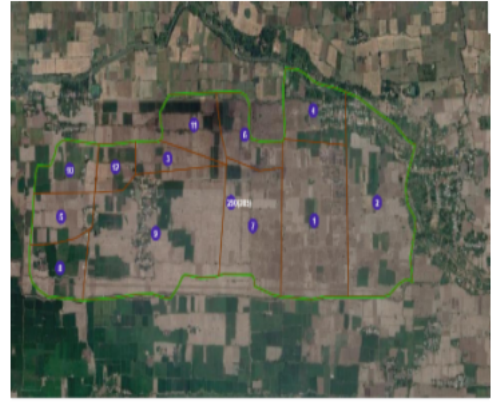

Google Map View