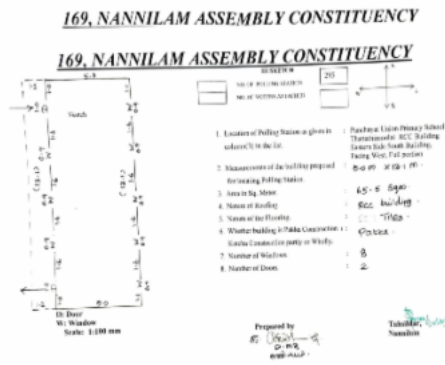

Google Map View

Polling Station Building Front View

Polling Station Front View

Cad View

Key MAP View

<p>1</p> <p>பெயர் : செளமியா தந்தையின் பெயர் : கனி தினேஷ்குமார் வீட்டு எண் : 0 வயது : 32 பாலினம் : பெண்</p> <p>Photo is available</p>	<p>SGB1196484</p>	<p>2</p> <p>பெயர் : பானுமதி - கணவர் பெயர் : கண்ணையன் - வீட்டு எண் : 1 வயது : 57 பாலினம் : பெண்</p> <p>Photo is available</p>	<p>FGS1262989</p>	<p>3</p> <p>பெயர் : செந்தில் - தந்தையின் பெயர் : கண்ணையன் - வீட்டு எண் : 1 வயது : 48 பாலினம் : ஆண்</p> <p>Photo is available</p>	<p>FGS3968229</p>
<p>4</p> <p>பெயர் : ரமா - கணவர் பெயர் : செந்தில் - வீட்டு எண் : 1 வயது : 44 பாலினம் : பெண்</p> <p>Photo is available</p>	<p>SGB0077800</p>	<p>5</p> <p>பெயர் : மருதுபாண்டி - தந்தையின் பெயர் : கண்ணையன் வீட்டு எண் : 1 வயது : 35 பாலினம் : ஆண்</p> <p>Photo is available</p>	<p>SGB0281766</p>	<p>6</p> <p>பெயர் : அருள்பாண்டியன் - தந்தையின் பெயர் : கண்ணையன் வீட்டு எண் : 1 வயது : 33 பாலினம் : ஆண்</p> <p>Photo is available</p>	<p>SGB0494088</p>
<p>7</p> <p>பெயர் : ஐயப்பன் - தந்தையின் பெயர் : சுப்பிரமணியன் - வீட்டு எண் : 1A வயது : 32 பாலினம் : ஆண்</p> <p>Photo is available</p>	<p>SGB0526905</p>	<p>S 8</p> <p>பெயர் : தீபா கணவர் பெயர் : அரவிந்தன் வீட்டு எண் : 2/23 வயது : 39 பாலினம் : பெண்</p> <p>Photo is available</p>	<p>SGB1161280</p>	<p>9</p> <p>பெயர் : பரமேஸ்வரி - கணவர் பெயர் : வீரமணி - வீட்டு எண் : 4 வயது : 51 பாலினம் : பெண்</p> <p>Photo is available</p>	<p>FGS1262427</p>
<p>10</p> <p>பெயர் : பவானி கணவர் பெயர் : சந்திரசேகர் வீட்டு எண் : 4 வயது : 33 பாலினம் : பெண்</p> <p>Photo is available</p>	<p>SGB2124618</p>	<p>11</p> <p>பெயர் : விக்னேஸ்வரி - தந்தையின் பெயர் : வீரமணி - வீட்டு எண் : 4 வயது : 31 பாலினம் : பெண்</p> <p>Photo is available</p>	<p>SGB0801589</p>	<p>12</p> <p>பெயர் : ஸ்டாலின் - தந்தையின் பெயர் : வீர்மணி - வீட்டு எண் : 4 வயது : 29 பாலினம் : ஆண்</p> <p>Photo is available</p>	<p>SGB0851261</p>
<p>13</p> <p>பெயர் : முருகதாஸ் தந்தையின் பெயர் : குப்புசாமி வீட்டு எண் : 5 வயது : 49 பாலினம் : ஆண்</p> <p>Photo is available</p>	<p>SGB1135029</p>	<p>14</p> <p>பெயர் : ஆச்சியம்மாள் - கணவர் பெயர் : கலியபெருமாள் - வீட்டு எண் : 6 வயது : 74 பாலினம் : பெண்</p> <p>Photo is available</p>	<p>FGS1263573</p>	<p>15</p> <p>பெயர் : அமிர்தலிங்கம் - தந்தையின் பெயர் : கலியபெருமாள் - வீட்டு எண் : 6 வயது : 52 பாலினம் : ஆண்</p> <p>Photo is available</p>	<p>SGB0281808</p>
<p>16</p> <p>பெயர் : விஜயன் - தந்தையின் பெயர் : துரைசாமி - வீட்டு எண் : 8 வயது : 47 பாலினம் : ஆண்</p> <p>Photo is available</p>	<p>FGS1260579</p>	<p># 17</p> <p>பெயர் : கலையரசன் து தந்தையின் பெயர் : துரைசாமி - வீட்டு எண் : 8 வயது : 46 பாலினம் : ஆண்</p> <p>Photo is available</p>	<p>FGS1261221</p>	<p>18</p> <p>பெயர் : சாவித்திரி - கணவர் பெயர் : குணசேகரன் - வீட்டு எண் : 10 வயது : 52 பாலினம் : பெண்</p> <p>Photo is available</p>	<p>FGS1263631</p>
<p>19</p> <p>பெயர் : ராஜ்குமார் தந்தையின் பெயர் : குணசேகரன் வீட்டு எண் : 10 வயது : 23 பாலினம் : ஆண்</p> <p>Photo is available</p>	<p>SGB2192946</p>	<p>20</p> <p>பெயர் : ஆர்த்தி தந்தையின் பெயர் : பாண்டியன் வீட்டு எண் : 10 வயது : 23 பாலினம் : பெண்</p> <p>Photo is available</p>	<p>SGB2192540</p>	<p>21</p> <p>பெயர் : ரேவதி - கணவர் பெயர் : சின்னக்கண்ணு - வீட்டு எண் : 11 வயது : 70 பாலினம் : பெண்</p> <p>Photo is available</p>	<p>FGS1262922</p>
<p>22</p> <p>பெயர் : ராஜா - தந்தையின் பெயர் : சின்னக்கண்ணு - வீட்டு எண் : 11 வயது : 52 பாலினம் : ஆண்</p> <p>Photo is available</p>	<p>FGS1264290</p>	<p>23</p> <p>பெயர் : சத்தியவாணி - கணவர் பெயர் : ராஜா - வீட்டு எண் : 11 வயது : 43 பாலினம் : பெண்</p> <p>Photo is available</p>	<p>FGS1803857</p>	<p>24</p> <p>பெயர் : அண்ணாதுரை - தந்தையின் பெயர் : நடேசன் - வீட்டு எண் : 15 வயது : 57 பாலினம் : ஆண்</p> <p>Photo is available</p>	<p>FGS1263045</p>
<p>25</p> <p>பெயர் : ராணி - கணவர் பெயர் : அண்ணாதுரை - வீட்டு எண் : 15 வயது : 51 பாலினம் : பெண்</p> <p>Photo is available</p>	<p>FGS1265057</p>	<p>26</p> <p>பெயர் : அஜித்குமார் - தந்தையின் பெயர் : அண்ணாதுரை - வீட்டு எண் : 15 வயது : 29 பாலினம் : ஆண்</p> <p>Photo is available</p>	<p>SGB0760868</p>	<p>27</p> <p>பெயர் : அருண் குமார் - தந்தையின் பெயர் : அண்ணாதுரை - வீட்டு எண் : 15 வயது : 28 பாலினம் : ஆண்</p> <p>Photo is available</p>	<p>SGB0851204</p>
<p>28</p> <p>பெயர் : சேகர் - தந்தையின் பெயர் : கண்ணுசாமி - வீட்டு எண் : 16 வயது : 50 பாலினம் : ஆண்</p> <p>Photo is available</p>	<p>FGS3064870</p>	<p>29</p> <p>பெயர் : உமாபதி - கணவர் பெயர் : சேகர் - வீட்டு எண் : 16-25D வயது : 42 பாலினம் : பெண்</p> <p>Photo is available</p>	<p>SGB0105056</p>	<p>S 30</p> <p>பெயர் : ஜெயலட்சுமி தந்தையின் பெயர் : கிருஷ்ணன் வீட்டு எண் : 17 வயது : 24 பாலினம் : பெண்</p> <p>Photo is available</p>	<p>SGB2192482</p>