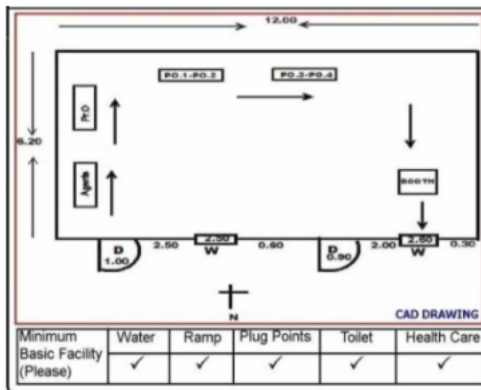

Google Map View

Polling Station Building Front View

Polling Station Front View

Cad View

Key MAP View

1	FGS0938894	பெயர் : ஆரோக்கியதாஸ் - தந்தையின் பெயர்: அந்தோனிசாமி - வீட்டு எண் : 1 வயது : 59 பாலினம் : ஆண்	Photo is available	2	FGS4017133	பெயர் : ஆரோக்கியமேரி - கணவர் பெயர்: ஆரோக்கியதாஸ் - வீட்டு எண் : 1 வயது : 54 பாலினம் : பெண்	Photo is available	3	FGS0938035	பெயர் : ஜான்ராஜ் - தந்தையின் பெயர்: அந்தோனிசாமி - வீட்டு எண் : 1 வயது : 53 பாலினம் : ஆண்	Photo is available
4	SGB0386367	பெயர் : ஜனாகிராமன் - தந்தையின் பெயர்: பிருதிவிராஜ் - வீட்டு எண் : 1 வயது : 41 பாலினம் : ஆண்	Photo is available	5	SGB1024553	பெயர் : அந்தோணிராஜ் - தந்தையின் பெயர்: பெர்னான்டஸ் - வீட்டு எண் : 1 வயது : 27 பாலினம் : ஆண்	Photo is available	6	SGB2460848	பெயர் : ராஜாராஜேஸ்வரி தந்தையின் பெயர்: விஜயகுமார் வீட்டு எண் : 1 வயது : 20 பாலினம் : பெண்	Photo is available
7	SGB2471712	பெயர் : மதிவாணன் தந்தையின் பெயர்: தமிழ்வாணன் வீட்டு எண் : 1-20 வயது : 22 பாலினம் : ஆண்	Photo is available	8	SGB2344448	பெயர் : கிரிவாணன் தந்தையின் பெயர்: தமிழ்வாணன் வீட்டு எண் : 1-20 வயது : 20 பாலினம் : ஆண்	Photo is available	9	SGB2365369	பெயர் : ஆகாஷ் தந்தையின் பெயர்: குமார் வீட்டு எண் : 1-27 வயது : 20 பாலினம் : ஆண்	Photo is available
10	SGB0078188	பெயர் : சுரேந்தர் பிரபு - தந்தையின் பெயர்: பதுமையன் - வீட்டு எண் : 1-31 வயது : 39 பாலினம் : ஆண்	Photo is available	11	SGB0282327	பெயர் : ஹரிஸ் பிரபு - தந்தையின் பெயர்: பதுமையன் - வீட்டு எண் : 1-31 வயது : 35 பாலினம் : ஆண்	Photo is available	12	SGB2464287	பெயர் : வருணா கணவர் பெயர்: ஹரிஷ் பிரபு வீட்டு எண் : 1/31 வயது : 25 பாலினம் : பெண்	Photo is available
13	SGB2453728	பெயர் : ஜோசப்ராஜ் தந்தையின் பெயர்: செல்வம் வீட்டு எண் : 1-31 ஏ வயது : 20 பாலினம் : ஆண்	Photo is available	14	SGB2098655	பெயர் : சுகா கணவர் பெயர்: பிரபாகரன் வீட்டு எண் : 1/43 வயது : 32 பாலினம் : பெண்	Photo is available	15	SGB2452167	பெயர் : வனிதா கணவர் பெயர்: சிவகுரு வீட்டு எண் : 1/46 வயது : 31 பாலினம் : பெண்	Photo is available
16	SGB2520120	பெயர் : பாரக்வியா தந்தையின் பெயர்: ஜெயபால் வீட்டு எண் : 1/83 அ வயது : 19 பாலினம் : பெண்	Photo is available	17	SGB1189810	பெயர் : சுரேஷ் தந்தையின் பெயர்: வேதையன் வீட்டு எண் : ஆதிடிராவிடர் தெரு வயது : 44 பாலினம் : ஆண்	Photo is available	18	SGB2460905	பெயர் : சோபனாநதி தந்தையின் பெயர்: சேகர் வீட்டு எண் : 2/15 வயது : 20 பாலினம் : பெண்	Photo is available
19	FGS4097267	பெயர் : சுந்தரம்பாள் - கணவர் பெயர்: கோவிந்தராசு - வீட்டு எண் : 3A வயது : 75 பாலினம் : பெண்	Photo is available	20	FGS4097275	பெயர் : சரவணன் - தந்தையின் பெயர்: கோவிந்தராசு - வீட்டு எண் : 3A வயது : 46 பாலினம் : ஆண்	Photo is available	21	FGS4097242	பெயர் : சிவசங்கரி - கணவர் பெயர்: சரவணன் - வீட்டு எண் : 3A வயது : 45 பாலினம் : பெண்	Photo is available
22	SGB1927946	பெயர் : கமலா - தந்தையின் பெயர்: குமரகுருசாமி - வீட்டு எண் : 4 வயது : 55 பாலினம் : பெண்	Photo is available	23	SGB1927953	பெயர் : சூர்யபிரபா - தந்தையின் பெயர்: குமரகுருசாமி - வீட்டு எண் : 4 வயது : 50 பாலினம் : பெண்	Photo is available	24	SGB1092691	பெயர் : நவீன்குமார் தந்தையின் பெயர்: ராஜாராமன் வீட்டு எண் : 4/02 வயது : 26 பாலினம் : ஆண்	Photo is available
25	FGS0937193	பெயர் : பாலசுப்ரமணியன் - தந்தையின் பெயர்: கோவிந்தராசு - வீட்டு எண் : 5 வயது : 56 பாலினம் : ஆண்	Photo is available	26	SGB1927961	பெயர் : இந்திரா - கணவர் பெயர்: பாலசுப்ரமணியன் - வீட்டு எண் : 5 வயது : 50 பாலினம் : பெண்	Photo is available	27	SGB2300119	பெயர் : விஜயகுமார் தந்தையின் பெயர்: சீனிவாசன் வீட்டு எண் : 6 வயது : 49 பாலினம் : ஆண்	Photo is available
28	SGB1927979	பெயர் : பாலகிருஷ்ணன் - தந்தையின் பெயர்: பெத்தையன் - வீட்டு எண் : 9 வயது : 63 பாலினம் : ஆண்	Photo is available	29	SGB1927987	பெயர் : விஜயா - கணவர் பெயர்: பாலகிருஷ்ணன் - வீட்டு எண் : 9 வயது : 57 பாலினம் : பெண்	Photo is available	30	FGS1269919	பெயர் : ஜெயபால் - தந்தையின் பெயர்: குஞ்சிதபாதம் - வீட்டு எண் : 11 வயது : 72 பாலினம் : ஆண்	Photo is available