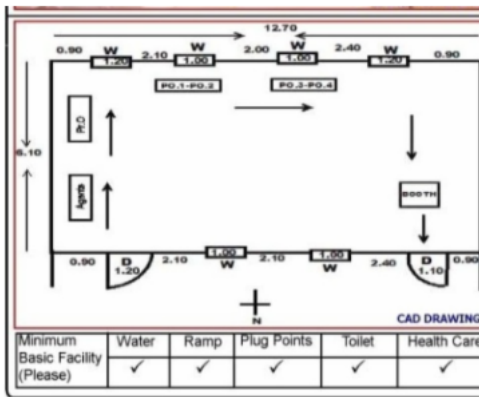

Google Map View

Polling Station Building Front View

Polling Station Front View

Cad View

Key MAP View

1 பெயர் : விஜயலெட்சுமி தந்தையின் பெயர்: கே.எப். குமார் வீட்டு எண் : 00 வயது : 28 பாலினம் : பெண் Photo is available	2 பெயர் : ராகவன் தந்தையின் பெயர்: ராஜா வீட்டு எண் : 0 வயது : 21 பாலினம் : ஆண் Photo is available	3 பெயர் : கமலா - கணவர் பெயர்: குருமூர்த்தி - வீட்டு எண் : 1 வயது : 59 பாலினம் : பெண் Photo is available
4 பெயர் : வீரபத்திரன் - தந்தையின் பெயர்: குழந்தைவேலு - வீட்டு எண் : 1 வயது : 57 பாலினம் : ஆண் Photo is available	5 பெயர் : சூரியகாந்தி - கணவர் பெயர்: வீரபத்திரன் - வீட்டு எண் : 1 வயது : 52 பாலினம் : பெண் Photo is available	6 பெயர் : ரேவதி - கணவர் பெயர்: சங்கர் - வீட்டு எண் : 1 வயது : 46 பாலினம் : பெண் Photo is available
7 பெயர் : சாமிநாதன் - தந்தையின் பெயர்: ஆனந்தன் - வீட்டு எண் : 1 வயது : 43 பாலினம் : ஆண் Photo is available	8 பெயர் : நதியா - கணவர் பெயர்: விஸ்வநாதன் - வீட்டு எண் : 1 வயது : 37 பாலினம் : பெண் Photo is available	9 பெயர் : கீதா - தந்தையின் பெயர்: கார்த்தி - வீட்டு எண் : 1 வயது : 36 பாலினம் : பெண் Photo is available
10 பெயர் : பொற்செல்வி கணவர் பெயர்: பிரகாஷ் வீட்டு எண் : 1 வயது : 35 பாலினம் : பெண் Photo is available	11 பெயர் : பழனிவேல் - தந்தையின் பெயர்: கணேசன் - வீட்டு எண் : 1 வயது : 34 பாலினம் : ஆண் Photo is available	12 பெயர் : காளிதாஸ் - தந்தையின் பெயர்: குருமூர்த்தி - வீட்டு எண் : 1 வயது : 33 பாலினம் : ஆண் Photo is available
13 பெயர் : மாதவன் - தந்தையின் பெயர்: பாஸ்கரன் - வீட்டு எண் : 1 வயது : 33 பாலினம் : ஆண் Photo is available	14 பெயர் : தமிழ்அழகன் - தந்தையின் பெயர்: சங்கர் - வீட்டு எண் : 1 வயது : 31 பாலினம் : ஆண் Photo is available	15 பெயர் : நர்மதா - தந்தையின் பெயர்: குணசேகரன் - வீட்டு எண் : 1 வயது : 31 பாலினம் : பெண் Photo is available
16 பெயர் : ஐயப்பன் - தந்தையின் பெயர்: மணிவாசகன் - வீட்டு எண் : 1 வயது : 28 பாலினம் : ஆண் Photo is available	17 பெயர் : விஜய் - தந்தையின் பெயர்: ரவி - வீட்டு எண் : 1 வயது : 28 பாலினம் : ஆண் Photo is available	18 பெயர் : வினோத் - தந்தையின் பெயர்: ரவி - வீட்டு எண் : 1 வயது : 27 பாலினம் : ஆண் Photo is available
19 பெயர் : மோனிஷா தந்தையின் பெயர்: குமார் வீட்டு எண் : 1 வயது : 20 பாலினம் : பெண் Photo is available	20 பெயர் : அனிதா தந்தையின் பெயர்: வீரபத்திரன் வீட்டு எண் : 1/1 வயது : 20 பாலினம் : பெண் Photo is available	21 பெயர் : நிவேதா தந்தையின் பெயர்: வீரபத்திரன் வீட்டு எண் : 1/1 வயது : 19 பாலினம் : பெண் Photo is available
22 பெயர் : துர்காதேவி - கணவர் பெயர்: கணேஷ் - வீட்டு எண் : 1-7 வயது : 34 பாலினம் : பெண் Photo is available	23 பெயர் : விக்னேஷ்வரன் தந்தையின் பெயர்: முத்துக்குமரசாமி வீட்டு எண் : 1 வயது : 26 பாலினம் : ஆண் Photo is available	24 பெயர் : வளர்மதி - கணவர் பெயர்: குணசேகரன் - வீட்டு எண் : 1-27 வயது : 61 பாலினம் : பெண் Photo is available
25 பெயர் : மகேஸ்வரி கணவர் பெயர்: தனுஷ்கோடிராஜா வீட்டு எண் : 1/27 வயது : 45 பாலினம் : பெண் Photo is available	26 பெயர் : ரேவதி தந்தையின் பெயர்: தனுஷ்கோடி ராஜா வீட்டு எண் : 1/27 வயது : 25 பாலினம் : பெண் Photo is available	27 பெயர் : இளங்கோ - தந்தையின் பெயர்: வெங்கடாசலம் - வீட்டு எண் : 1-34 வயது : 66 பாலினம் : ஆண் Photo is available
28 பெயர் : யசோதை - தந்தையின் பெயர்: இளங்கோ - வீட்டு எண் : 1-34 வயது : 29 பாலினம் : பெண் Photo is available	29 பெயர் : ஜானகி - கணவர் பெயர்: தண்டாயுதபாணி - வீட்டு எண் : 1-36 வயது : 44 பாலினம் : பெண் Photo is available	30 பெயர் : ஜெயபுரீ தந்தையின் பெயர்: ஜெயராஜ் வீட்டு எண் : 1/36 வயது : 26 பாலினம் : பெண் Photo is available