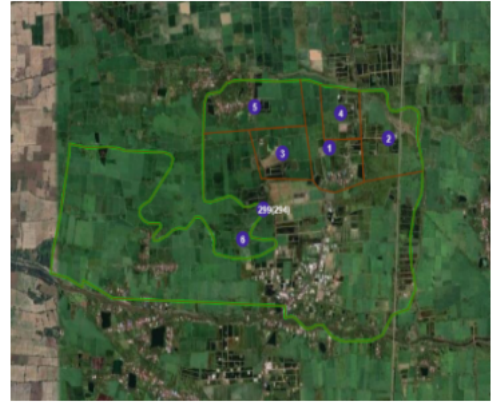

Google Map View