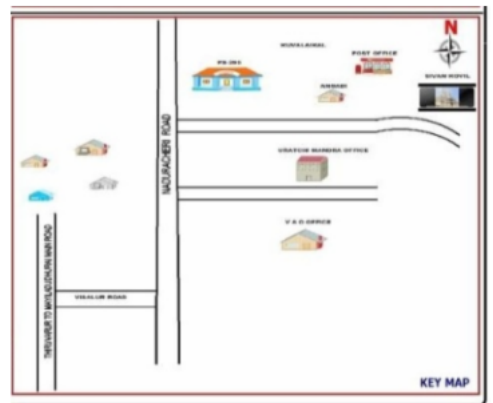

Key MAP View