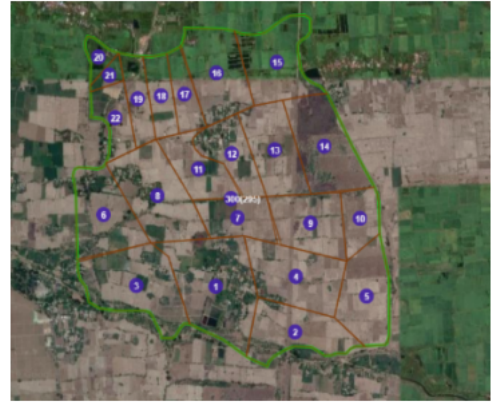

Google Map View