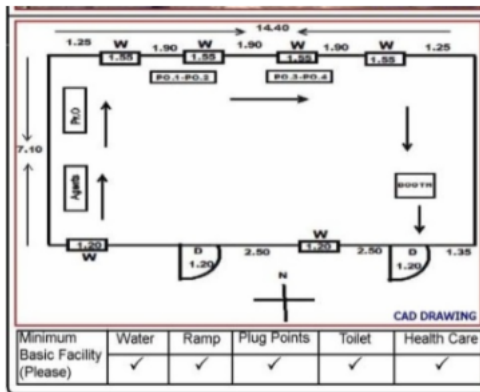

வாக்காளர் பதிவு அலுவலரின்
கையொப்பம்

Nazri Naksha

Google Map View

Polling Station Building Front View

Polling Station Front View

Cad View

Key MAP View

1	SGB1137769	பெயர் : கௌசல்யா கணவர் பெயர்: கார்த்திக் வீட்டு எண் : 0 வயது : 30 பாலினம் : பெண்	Photo is available	2	SGB0928572	பெயர் : சரஸ்வதி - கணவர் பெயர்: கலியபெருமாள் - வீட்டு எண் : 1 வயது : 65 பாலினம் : பெண்	Photo is available	3	SGB0524025	பெயர் : பிலவேந்திரன் - தந்தையின் பெயர்: ரபேல் - வீட்டு எண் : 1 வயது : 55 பாலினம் : ஆண்	Photo is available
4	SGB0928598	பெயர் : ராகவன் - தந்தையின் பெயர்: கலியபெருமாள் - வீட்டு எண் : 1 வயது : 45 பாலினம் : ஆண்	Photo is available	5	SGB0928580	பெயர் : மாதவன் தந்தையின் பெயர்: கலியபெருமாள் - வீட்டு எண் : 1 வயது : 42 பாலினம் : ஆண்	Photo is available	6	SGB0524116	பெயர் : பாலமுருகன் - தந்தையின் பெயர்: தங்கராசு - வீட்டு எண் : 1 வயது : 36 பாலினம் : ஆண்	Photo is available
7	SGB0524132	பெயர் : செந்தமிழ்செல்வி - கணவர் பெயர்: பாலமுருகன் - வீட்டு எண் : 1 வயது : 35 பாலினம் : பெண்	Photo is available	8	SGB2176048	பெயர் : பிரபாகரன் தந்தையின் பெயர்: ரவிச்சந்திரன் வீட்டு எண் : 1/6 வயது : 36 பாலினம் : ஆண்	Photo is available	9	SGB0604215	பெயர் : சந்தான சேவியர் - தந்தையின் பெயர்: பிலவேந்திரன் - வீட்டு எண் : 1-6 வயது : 32 பாலினம் : ஆண்	Photo is available
10	SGB0701029	பெயர் : ஜாக்வின்மேரி - தந்தையின் பெயர்: பிலவேந்திரன் - வீட்டு எண் : 1-6 வயது : 30 பாலினம் : பெண்	Photo is available	11	SGB1033984	பெயர் : அன்பு ரோஸ் - தந்தையின் பெயர்: பிலவேந்திரன் - வீட்டு எண் : 1-6 வயது : 28 பாலினம் : ஆண்	Photo is available	12	SGB2176220	பெயர் : ஜாய்ஸ் மேரி கணவர் பெயர்: பிலவேந்திரன் வீட்டு எண் : 1/6 வயது : 26 பாலினம் : பெண்	Photo is available
13	SGB0184721	பெயர் : இந்திரா - கணவர் பெயர்: முருகேசன் - வீட்டு எண் : 1-10A வயது : 38 பாலினம் : பெண்	Photo is available	14	SGB1898006	பெயர் : வளர்மதி - கணவர் பெயர்: ஜம்புநாதன் - வீட்டு எண் : 1A வயது : 56 பாலினம் : பெண்	Photo is available	15	SGB1898014	பெயர் : ஜம்புநாதன் - தந்தையின் பெயர்: இருளப்பன் - வீட்டு எண் : 1A வயது : 54 பாலினம் : ஆண்	Photo is available
16	SGB1898030	பெயர் : ஜெலின்மேரி - கணவர் பெயர்: சவுரிதாஸ் - வீட்டு எண் : 2 வயது : 53 பாலினம் : பெண்	Photo is available	17	SGB0524108	பெயர் : ஆரோக்க்யசந்தரம் - தந்தையின் பெயர்: செளரிதாஸ் - வீட்டு எண் : 2 வயது : 38 பாலினம் : ஆண்	Photo is available	18	SGB0604223	பெயர் : சாந்தி - கணவர் பெயர்: பிலவேந்திரன் - வீட்டு எண் : 4 வயது : 44 பாலினம் : பெண்	Photo is available
19	FGS2717817	பெயர் : ஜோஸ்பின்மேரி - கணவர் பெயர்: ஆரோக்கியதாஸ் - வீட்டு எண் : 4 வயது : 43 பாலினம் : பெண்	Photo is available	20	SGB1898063	பெயர் : மகிமைதாஸ் - தந்தையின் பெயர்: செபஸ்தியான் - வீட்டு எண் : 5 வயது : 55 பாலினம் : ஆண்	Photo is available	21	FGS1806678	பெயர் : பிரகாசமேரி - கணவர் பெயர்: மகிமைதாஸ் - வீட்டு எண் : 5 வயது : 51 பாலினம் : பெண்	Photo is available
22	SGB0080523	பெயர் : பாபு - தந்தையின் பெயர்: பன்னீர்செல்வம் - வீட்டு எண் : 6 வயது : 39 பாலினம் : ஆண்	Photo is available	23	SGB2458636	பெயர் : விஜி தாயின் பெயர்: ஜோஸ்பின்மேரி வீட்டு எண் : 6 வயது : 22 பாலினம் : பெண்	Photo is available	24	SGB1898089	பெயர் : தங்கம்மாள் - கணவர் பெயர்: வடிவேலு - வீட்டு எண் : 7 வயது : 53 பாலினம் : பெண்	Photo is available
25	SGB2493773	பெயர் : மீனாட்சி வடிவேல் தந்தையின் பெயர்: வடிவேல் வீட்டு எண் : 7, நீர்முள்ளி ஆதி திராவிடர் தெரு வயது : 22 பாலினம் : பெண்	Photo is available	26	SGB1898097	பெயர் : சின்னப்பொன்னு - கணவர் பெயர்: பிச்சையன் - வீட்டு எண் : 9 வயது : 65 பாலினம் : பெண்	Photo is available	27	FGS1838044	பெயர் : முருகேசன் - தந்தையின் பெயர்: பிச்சையன் - வீட்டு எண் : 9 வயது : 45 பாலினம் : ஆண்	Photo is available
28	SGB1898105	பெயர் : ராமையன் - தந்தையின் பெயர்: சேவு - வீட்டு எண் : 10 வயது : 69 பாலினம் : ஆண்	Photo is available	29	SGB1898113	பெயர் : சுசீலா - கணவர் பெயர்: ராமையன் - வீட்டு எண் : 10 வயது : 59 பாலினம் : பெண்	Photo is available	30	SGB1898139	பெயர் : நாகராஜன் - தந்தையின் பெயர்: சின்னையன் - வீட்டு எண் : 12 வயது : 63 பாலினம் : ஆண்	Photo is available