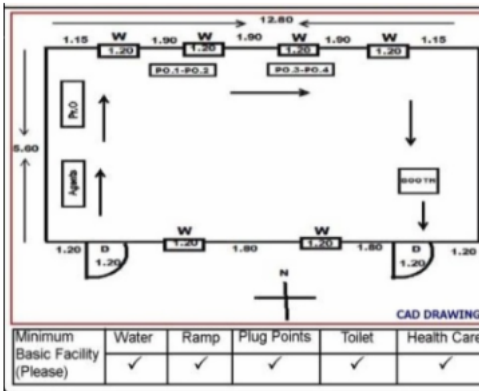

Google Map View

Polling Station Building Front View

Polling Station Front View

Cad View

Key MAP View

சட்டமன்றத் தொகுதியின் எண் மற்றும் பெயர் : 169-நன்னிலம்
பிரிவு எண் மற்றும் பெயர் 1-குவளைக்கால் (வ.கி.) மற்றும் (ஊ), தெற்குத் தெரு வார்டு-1