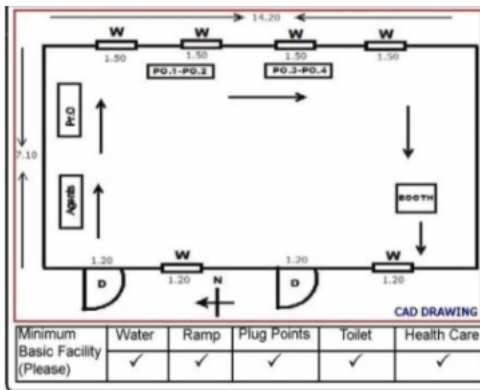

Google Map View

Polling Station Building Front View

Polling Station Front View

Cad View

Key MAP View

1 பெயர் : நந்தினி தந்தையின் பெயர்: பசுபதி வீட்டு எண் : 0 வயது : 22 பாலினம் : ஆண் Photo is available	2 பெயர் : காவியா தந்தையின் பெயர்: பக்கிரிசாமி வீட்டு எண் : 0 வயது : 22 பாலினம் : பெண் Photo is available	3 பெயர் : சுகன்யா தந்தையின் பெயர்: செல்வராசு வீட்டு எண் : 0 வயது : 22 பாலினம் : பெண் Photo is available
4 பெயர் : நாகரெத்தினம் - கணவர் பெயர்: கிருஷ்ணமூர்த்தி - வீட்டு எண் : 1 வயது : 69 பாலினம் : பெண் Photo is available	5 பெயர் : முத்துலெட்சுமி - கணவர் பெயர்: செந்தில் - வீட்டு எண் : 1 வயது : 52 பாலினம் : பெண் Photo is available	6 பெயர் : மஞ்சளா - கணவர் பெயர்: செல்வராஜ் - வீட்டு எண் : 1 வயது : 45 பாலினம் : பெண் Photo is available
7 பெயர் : செல்வதுரை - தந்தையின் பெயர்: ஜெயநாதன் - வீட்டு எண் : 1 வயது : 42 பாலினம் : ஆண் Photo is available	8 பெயர் : சூதா - கணவர் பெயர்: மதிவாணன் - வீட்டு எண் : 1 வயது : 39 பாலினம் : பெண் Photo is available	9 பெயர் : கார்த்தி - தந்தையின் பெயர்: கோவிந்தராசு - வீட்டு எண் : 1 வயது : 34 பாலினம் : ஆண் Photo is available
10 பெயர் : வினோத் - தந்தையின் பெயர்: கோவிந்தராசு - வீட்டு எண் : 1 வயது : 33 பாலினம் : ஆண் Photo is available	11 பெயர் : வினோ - கணவர் பெயர்: கிளாரன்ஸ் - வீட்டு எண் : 1 வயது : 33 பாலினம் : பெண் Photo is available	12 பெயர் : நித்யாதேவி கணவர் பெயர்: தினேஷ் வீட்டு எண் : 01 வயது : 27 பாலினம் : பெண் Photo is available
13 பெயர் : முருகவேல் தந்தையின் பெயர்: காத்தான் வீட்டு எண் : 01 வயது : 26 பாலினம் : ஆண் Photo is available	14 பெயர் : ஐயப்பன் தந்தையின் பெயர்: முத்துகுமார் வீட்டு எண் : 1 வயது : 25 பாலினம் : ஆண் Photo is available	15 பெயர் : குருமூர்த்தி தந்தையின் பெயர்: சிவாஜிகணேசன் வீட்டு எண் : 1 வயது : 25 பாலினம் : ஆண் Photo is available
16 பெயர் : கண்ணன் தந்தையின் பெயர்: செல்வராசு வீட்டு எண் : 1 வயது : 20 பாலினம் : ஆண் Photo is available	17 பெயர் : யோகேஸ்வரி - தந்தையின் பெயர்: சக்கரவர்த்தி - வீட்டு எண் : 1-2 வயது : 29 பாலினம் : பெண் Photo is available	18 பெயர் : வினோத்குமார் தந்தையின் பெயர்: பக்கிரிசாமி வீட்டு எண் : 1/4c2 வயது : 28 பாலினம் : ஆண் Photo is available
19 பெயர் : வனிதா - கணவர் பெயர்: செந்தில் குமார் - வீட்டு எண் : 1-11 வயது : 40 பாலினம் : பெண் Photo is available	20 பெயர் : இந்திராணி - கணவர் பெயர்: சுரேஷ் - வீட்டு எண் : 1-11 வயது : 39 பாலினம் : பெண் Photo is available	21 பெயர் : ஹேமலதா - தந்தையின் பெயர்: சுந்தராசன் - வீட்டு எண் : 1-11 வயது : 27 பாலினம் : பெண் Photo is available
22 பெயர் : செந்தில் குமார் - தந்தையின் பெயர்: கோவிந்தராஜ் - வீட்டு எண் : 1-11-1 வயது : 49 பாலினம் : ஆண் Photo is available	23 பெயர் : மாரியப்பன் - தந்தையின் பெயர்: சந்திரசேகரன் - வீட்டு எண் : 1-13 வயது : 43 பாலினம் : ஆண் Photo is available	24 பெயர் : பாபு - தந்தையின் பெயர்: தங்கையன் - வீட்டு எண் : 1-14A வயது : 31 பாலினம் : ஆண் Photo is available
25 பெயர் : திலகவதி - கணவர் பெயர்: கிருஷ்ணமூர்த்தி - வீட்டு எண் : 1-16 வயது : 34 பாலினம் : பெண் Photo is available	26 பெயர் : நித்யா - கணவர் பெயர்: ஜீவா - வீட்டு எண் : 1-19 வயது : 40 பாலினம் : பெண் Photo is available	27 பெயர் : பிரதீப் - தந்தையின் பெயர்: ராமமூர்த்தி - வீட்டு எண் : 1-22 வயது : 30 பாலினம் : ஆண் Photo is available
28 பெயர் : பாரதி - கணவர் பெயர்: ஜெய்சங்கர் - வீட்டு எண் : 1-28 வயது : 56 பாலினம் : பெண் Photo is available	29 பெயர் : அஜீத் தந்தையின் பெயர்: ராமமூர்த்தி வீட்டு எண் : 1/30 வயது : 27 பாலினம் : ஆண் Photo is available	30 பெயர் : சிவசிதம்பரம் - தாயின் பெயர்: நீலாவதி - வீட்டு எண் : 1-35 வயது : 39 பாலினம் : ஆண் Photo is available