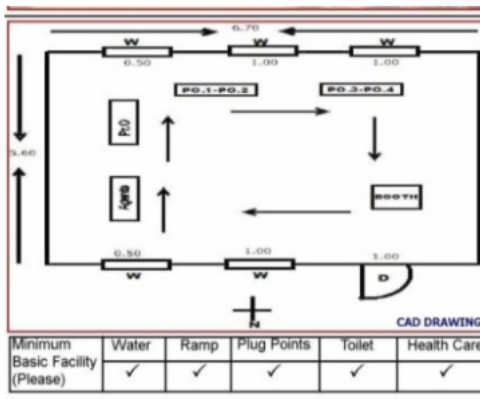

**Google Map View**

**Polling Station Building Front View**

**Polling Station Front View**

**Cad View**

**Key MAP View**

1 பெயர் : மாலதி கணவர் பெயர் : சின்னராசு வீட்டு எண் : 0 வயது : 27 பாலினம் : பெண் Photo is available	SGB2244861	2 பெயர் : சாந்தி - கணவர் பெயர் : ஜெயராமன் - வீட்டு எண் : 1 வயது : 49 பாலினம் : பெண் Photo is available	SGB0523449	3 பெயர் : தனலெட்சுமி - கணவர் பெயர் : ரவிச்சந்திரன் - வீட்டு எண் : 1 வயது : 48 பாலினம் : பெண் Photo is available	SGB0523308
4 பெயர் : புவனேஸ்வரி - கணவர் பெயர் : செந்தில்குமார் - வீட்டு எண் : 1 வயது : 38 பாலினம் : பெண் Photo is available	SGB0523290	5 பெயர் : ஆனந்தி - கணவர் பெயர் : செந்தில்குமார் - வீட்டு எண் : 1 வயது : 37 பாலினம் : பெண் Photo is available	SGB0510354	6 பெயர் : அனிதா தந்தையின் பெயர் : வீரபத்திரன் வீட்டு எண் : 1.1 வயது : 20 பாலினம் : பெண் Photo is available	SGB2332310
7 பெயர் : வாசுகி - கணவர் பெயர் : ரமேஷ் - வீட்டு எண் : 1-5B வயது : 39 பாலினம் : பெண் Photo is available	SGB0523340	8 பெயர் : தினேஷ் குமார் தந்தையின் பெயர் : சண்முகம் வீட்டு எண் : 1/5 பி வயது : 25 பாலினம் : ஆண் Photo is available	SGB1139195	9 பெயர் : திவ்யா தந்தையின் பெயர் : சண்முகம் வீட்டு எண் : 1/5பி வயது : 21 பாலினம் : பெண் Photo is available	SGB2440204
10 பெயர் : ஆகிலா - கணவர் பெயர் : சரவணன் - வீட்டு எண் : 1-13 வயது : 40 பாலினம் : பெண் Photo is available	SGB0152561	11 பெயர் : கார்த்திகா - கணவர் பெயர் : சற்குணம் - வீட்டு எண் : 1-13 வயது : 36 பாலினம் : பெண் Photo is available	SGB0284273	12 பெயர் : சரண்யா கணவர் பெயர் : சரவணன் வீட்டு எண் : 1/16 வயது : 34 பாலினம் : பெண் Photo is available	SGB2182822
13 பெயர் : முத்துலெட்சுமி கணவர் பெயர் : பாலமுருகன் வீட்டு எண் : 1/17 வயது : 33 பாலினம் : பெண் Photo is available	SGB2248318	14 பெயர் : மாலதி - கணவர் பெயர் : பன்னீர்செல்வம் - வீட்டு எண் : 1-20 வயது : 52 பாலினம் : பெண் Photo is available	SGB0343111	15 பெயர் : செளந்தர்யா கணவர் பெயர் : ரமேஷ்குமார் வீட்டு எண் : 1/26 வயது : 31 பாலினம் : பெண் Photo is available	SGB1139294
16 பெயர் : விக்கனேஷ்வரன் சா தாயின் பெயர் : ஜெயலக்ஷ்மி ஜெயலக்ஷ்மி வீட்டு எண் : 1/27 வயது : 21 பாலினம் : ஆண் Photo is available	SGB2339083	17 பெயர் : பத்மா - கணவர் பெயர் : மீனாட்சிசுந்தரம் - வீட்டு எண் : 1-30 வயது : 62 பாலினம் : பெண் Photo is available	SGB0152520	18 பெயர் : கோபிநாத் - தந்தையின் பெயர் : மீனாட்சிசுந்தரம் - வீட்டு எண் : 1-30 வயது : 37 பாலினம் : ஆண் Photo is available	SGB0152538
19 பெயர் : சத்யா - கணவர் பெயர் : மாணிக்கவேல் - வீட்டு எண் : 1-30 வயது : 36 பாலினம் : பெண் Photo is available	SGB1033729	20 பெயர் : ஹரிஹரன் - தந்தையின் பெயர் : ஜெயப்பிரகாசன் - வீட்டு எண் : 1-32 வயது : 30 பாலினம் : ஆண் Photo is available	SGB0758060	21 பெயர் : மகாலட்சுமி தந்தையின் பெயர் : ஜெயப்பிரகாசன் வீட்டு எண் : 1-32 வயது : 25 பாலினம் : பெண் Photo is available	SGB1160340
22 பெயர் : கிருஷ்ணதுளசி தந்தையின் பெயர் : பக்கிரிசாமி வீட்டு எண் : 1/36 வயது : 21 பாலினம் : பெண் Photo is available	SGB2324853	23 பெயர் : சரோஜினி - தந்தையின் பெயர் : பாலசங்கர் - வீட்டு எண் : 1-42 வயது : 29 பாலினம் : பெண் Photo is available	SGB0758078	24 பெயர் : பவித்ரா தந்தையின் பெயர் : செல்வம் வீட்டு எண் : 1/57 வயது : 23 பாலினம் : பெண் Photo is available	SGB2244267
25 பெயர் : சித்ரா - கணவர் பெயர் : காளிதாஸ் - வீட்டு எண் : 1-62 வயது : 35 பாலினம் : பெண் Photo is available	SGB0523282	26 பெயர் : உத்தமன் - தந்தையின் பெயர் : ராமலிங்கம் - வீட்டு எண் : 1-66 வயது : 30 பாலினம் : ஆண் Photo is available	SGB0696443	27 பெயர் : காயத்ரி தந்தையின் பெயர் : மணிகண்டன் வீட்டு எண் : 1/66 வயது : 30 பாலினம் : பெண் Photo is available	SGB1139377
28 பெயர் : கால்வியா தந்தையின் பெயர் : சங்கர் வீட்டு எண் : 1/66 வயது : 26 பாலினம் : பெண் Photo is available	SGB1128776	29 பெயர் : ஜமுனா தந்தையின் பெயர் : கணேசன் வீட்டு எண் : 1/67 வயது : 25 பாலினம் : பெண் Photo is available	SGB1994680	30 பெயர் : பாக்கியலெட்சுமி பிரகாஷ் கணவர் பெயர் : பிரகாஷ் - வீட்டு எண் : 1-72 வயது : 39 பாலினம் : பெண் Photo is available	SGB0081125