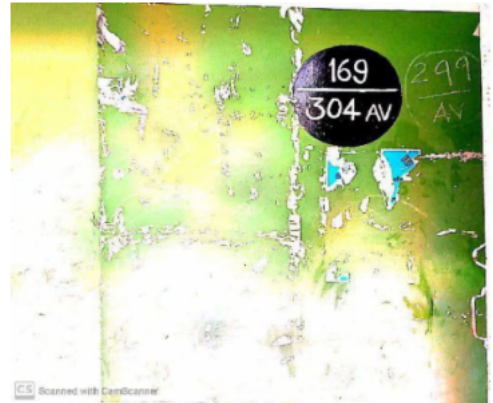

Google Map View

Polling Station Building Front View

Polling Station Front View

Cad View

Key MAP View

1 பெயர் : சாமிநாதன் - தந்தையின் பெயர்: மாணிக்கம் - வீட்டு எண் : 1 வயது : 66 பாலினம் : ஆண்	SGB1933068 Photo is available	2 பெயர் : பிரேமாவதி சாமிநாதன் கணவர் பெயர்: சாமிநாதன் - வீட்டு எண் : 1 வயது : 52 பாலினம் : பெண்	SGB1933076 Photo is available	3 பெயர் : பரிமளா - கணவர் பெயர்: கோபாலகிருஷ்ணன் - வீட்டு எண் : 1 வயது : 39 பாலினம் : பெண்	SGB0343129 Photo is available
4 பெயர் : சத்யா - தந்தையின் பெயர்: சேகர் - வீட்டு எண் : 1 வயது : 35 பாலினம் : பெண்	SGB0604645 Photo is available	5 பெயர் : நரகேந்திரன் - தந்தையின் பெயர்: சாமிநாதன் - வீட்டு எண் : 1 வயது : 34 பாலினம் : ஆண்	SGB0848689 Photo is available	6 பெயர் : மங்கையர்க்கரசி கணவர் பெயர்: நரகேந்திரன் வீட்டு எண் : 1 வயது : 33 பாலினம் : பெண்	SGB2296960 Photo is available
7 பெயர் : அய்யப்பன் சாமிநாதன் தந்தையின் பெயர்: சாமிநாதன் - வீட்டு எண் : 1 வயது : 31 பாலினம் : ஆண்	SGB0523183 Photo is available	8 பெயர் : சதீஸ்குமார் - தந்தையின் பெயர்: சேகர் - வீட்டு எண் : 1 வயது : 29 பாலினம் : ஆண்	SGB0848788 Photo is available	9 பெயர் : கங்காதேவி தந்தையின் பெயர்: சாமிநாதன் வீட்டு எண் : 1 வயது : 26 பாலினம் : பெண்	SGB1139815 Photo is available
10 பெயர் : கௌதமி - தந்தையின் பெயர்: விஜயசேகர் - வீட்டு எண் : 0/1/1 வயது : 27 பாலினம் : பெண்	UXH1154392 Photo is available	11 பெயர் : கார்த்தீபன் - தந்தையின் பெயர்: பாண்டியன் - வீட்டு எண் : 1-4 வயது : 30 பாலினம் : ஆண்	SGB0696724 Photo is available	12 பெயர் : கௌதமன் - தந்தையின் பெயர்: கர்ணன் - வீட்டு எண் : 1-15A வயது : 30 பாலினம் : ஆண்	SGB0757948 Photo is available
13 பெயர் : சதீஸ்குமார் - தந்தையின் பெயர்: மதியழகன் - வீட்டு எண் : 1-20B வயது : 31 பாலினம் : ஆண்	SGB0604629 Photo is available	14 பெயர் : பிரியா - கணவர் பெயர்: சந்திரபோஸ் - வீட்டு எண் : 1-34A வயது : 46 பாலினம் : பெண்	SGB0500884 Photo is available	15 பெயர் : சும்தி கணவர் பெயர்: சுந்தரம் வீட்டு எண் : 1/34ஏ வயது : 37 பாலினம் : பெண்	SGB2219269 Photo is available
16 பெயர் : ரேகா - கணவர் பெயர்: குணசேகரன் - வீட்டு எண் : 1-34AB வயது : 37 பாலினம் : பெண்	SGB0966572 Photo is available	17 பெயர் : கார்த்திக் ராஜா - தந்தையின் பெயர்: கிருஷ்ணமூர்த்தி - வீட்டு எண் : 1-36A வயது : 42 பாலினம் : ஆண்	SGB0500975 Photo is available	18 பெயர் : சீத்தாலெட்சுமி - கணவர் பெயர்: கார்த்திக் ராஜா - வீட்டு எண் : 1-36A வயது : 35 பாலினம் : பெண்	SGB0500850 Photo is available
19 பெயர் : காளிதாஸ் - தந்தையின் பெயர்: பழனி - வீட்டு எண் : 1-37A வயது : 37 பாலினம் : ஆண்	SGB0284786 Photo is available	S 20 பெயர் : மனோஹரி கணவர் பெயர்: லிக்டர் பொன்னையன் வீட்டு எண் : 1-40 வயது : 72 பாலினம் : பெண்	SGB2304699 Photo is available	S 21 பெயர் : பெனாசீர் ஜோஷி தந்தையின் பெயர்: பாஸராஜ் வீட்டு எண் : 1/40 வயது : 26 பாலினம் : பெண்	RQC1173038 Photo is available
22 பெயர் : விஜயன் - தந்தையின் பெயர்: ராதாகிருஷ்ணன் - வீட்டு எண் : 1-47 வயது : 47 பாலினம் : ஆண்	SGB0500876 Photo is available	23 பெயர் : பாலமுருகன் - தந்தையின் பெயர்: ராதாகிருஷ்ணன் - வீட்டு எண் : 1-47 வயது : 32 பாலினம் : ஆண்	SGB0500868 Photo is available	24 பெயர் : ராதிகா - கணவர் பெயர்: கார்த்திகேயன் - வீட்டு எண் : 1-50 வயது : 42 பாலினம் : பெண்	SGB0343178 Photo is available
25 பெயர் : ரேகா - கணவர் பெயர்: ஐயப்பன் - வீட்டு எண் : 1-50 வயது : 36 பாலினம் : பெண்	SGB0500892 Photo is available	26 பெயர் : லலிதா - கணவர் பெயர்: பெரியசாமி - வீட்டு எண் : 2 வயது : 64 பாலினம் : பெண்	SGB1933084 Photo is available	27 பெயர் : தனுஷ்கோடிராஜ் - தந்தையின் பெயர்: பெரியசாமி - வீட்டு எண் : 2 வயது : 47 பாலினம் : ஆண்	FGS1305838 Photo is available
28 பெயர் : புவனேஸ்வரி - கணவர் பெயர்: தனுஷ்கோடிராஜ் - வீட்டு எண் : 2 வயது : 42 பாலினம் : பெண்	FGS2709459 Photo is available	29 பெயர் : அண்ணாதுரை - தந்தையின் பெயர்: பெரியசாமி - வீட்டு எண் : 2 வயது : 38 பாலினம் : ஆண்	SGB0081620 Photo is available	30 பெயர் : மகாலெட்சுமி - கணவர் பெயர்: ராஜீவகாந்தி - வீட்டு எண் : 2 வயது : 38 பாலினம் : பெண்	SGB0500991 Photo is available