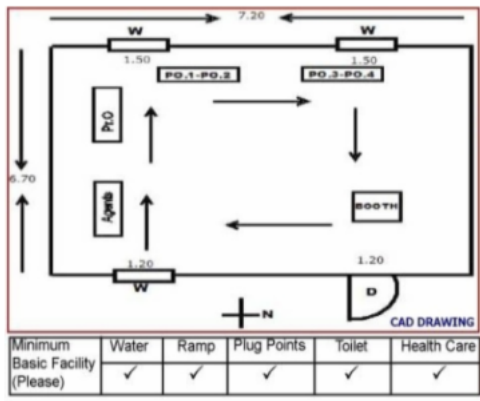

Google Map View

Polling Station Building Front View

Polling Station Front View

Cad View

Key MAP View

1 பெயர் : சாமிநாதன் - தந்தையின் பெயர்: மாணிக்கம் - வீட்டு எண் : 1 வயது : 66 பாலினம் : ஆண்	SGB1933068 Photo is available	2 பெயர் : பிரேமாவதி சாமிநாதன் கணவர் பெயர்: சாமிநாதன் - வீட்டு எண் : 1 வயது : 52 பாலினம் : பெண்	SGB1933076 Photo is available	3 பெயர் : பரிமளா - கணவர் பெயர்: கோபாலகிருஷ்ணன் - வீட்டு எண் : 1 வயது : 39 பாலினம் : பெண்	SGB0343129 Photo is available
4 பெயர் : சத்யா - தந்தையின் பெயர்: சேகர் - வீட்டு எண் : 1 வயது : 35 பாலினம் : பெண்	SGB0604645 Photo is available	5 பெயர் : நரகேந்திரன் - தந்தையின் பெயர்: சாமிநாதன் - வீட்டு எண் : 1 வயது : 34 பாலினம் : ஆண்	SGB0848689 Photo is available	6 பெயர் : மங்கையர்க்கரசி கணவர் பெயர்: நரகேந்திரன் வீட்டு எண் : 1 வயது : 33 பாலினம் : பெண்	SGB2296960 Photo is available
7 பெயர் : அய்யப்பன் சாமிநாதன் தந்தையின் பெயர்: சாமிநாதன் - வீட்டு எண் : 1 வயது : 31 பாலினம் : ஆண்	SGB0523183 Photo is available	8 பெயர் : சதீஸ்குமார் - தந்தையின் பெயர்: சேகர் - வீட்டு எண் : 1 வயது : 29 பாலினம் : ஆண்	SGB0848788 Photo is available	9 பெயர் : கங்காதேவி தந்தையின் பெயர்: சாமிநாதன் வீட்டு எண் : 1 வயது : 26 பாலினம் : பெண்	SGB1139815 Photo is available
10 பெயர் : கௌதமி - தந்தையின் பெயர்: விஜயசேகர் - வீட்டு எண் : 0/1/1 வயது : 27 பாலினம் : பெண்	UXH1154392 Photo is available	11 பெயர் : கார்த்தீபன் - தந்தையின் பெயர்: பாண்டியன் - வீட்டு எண் : 1-4 வயது : 30 பாலினம் : ஆண்	SGB0696724 Photo is available	12 பெயர் : கௌதமன் - தந்தையின் பெயர்: கர்ணன் - வீட்டு எண் : 1-15A வயது : 30 பாலினம் : ஆண்	SGB0757948 Photo is available
13 பெயர் : சதீஸ்குமார் - தந்தையின் பெயர்: மதியழகன் - வீட்டு எண் : 1-20B வயது : 31 பாலினம் : ஆண்	SGB0604629 Photo is available	14 பெயர் : பிரியா - கணவர் பெயர்: சந்திரபோஸ் - வீட்டு எண் : 1-34A வயது : 46 பாலினம் : பெண்	SGB0500884 Photo is available	15 பெயர் : சும்தி கணவர் பெயர்: சுந்தரம் வீட்டு எண் : 1/34ஏ வயது : 37 பாலினம் : பெண்	SGB2219269 Photo is available
16 பெயர் : ரேகா - கணவர் பெயர்: குணசேகரன் - வீட்டு எண் : 1-34AB வயது : 37 பாலினம் : பெண்	SGB0966572 Photo is available	17 பெயர் : கார்த்திக் ராஜா - தந்தையின் பெயர்: கிருஷ்ணமூர்த்தி - வீட்டு எண் : 1-36A வயது : 42 பாலினம் : ஆண்	SGB0500975 Photo is available	18 பெயர் : சீத்தாலெட்சுமி - கணவர் பெயர்: கார்த்திக் ராஜா - வீட்டு எண் : 1-36A வயது : 35 பாலினம் : பெண்	SGB0500850 Photo is available
19 பெயர் : காளிதாஸ் - தந்தையின் பெயர்: பழனி - வீட்டு எண் : 1-37A வயது : 37 பாலினம் : ஆண்	SGB0284786 Photo is available	S 20 பெயர் : மனோஹரி கணவர் பெயர்: லிக்டர் பொன்னையன் வீட்டு எண் : 1-40 வயது : 72 பாலினம் : பெண்	SGB2304699 Photo is available	S 21 பெயர் : பெனாசீர் ஜோஷி தந்தையின் பெயர்: பாஸராஜ் வீட்டு எண் : 1/40 வயது : 26 பாலினம் : பெண்	RQC1173038 Photo is available
22 பெயர் : விஜயன் - தந்தையின் பெயர்: ராதாகிருஷ்ணன் - வீட்டு எண் : 1-47 வயது : 47 பாலினம் : ஆண்	SGB0500876 Photo is available	23 பெயர் : பாலமுருகன் - தந்தையின் பெயர்: ராதாகிருஷ்ணன் - வீட்டு எண் : 1-47 வயது : 32 பாலினம் : ஆண்	SGB0500868 Photo is available	24 பெயர் : ராதிகா - கணவர் பெயர்: கார்த்திகேயன் - வீட்டு எண் : 1-50 வயது : 42 பாலினம் : பெண்	SGB0343178 Photo is available
25 பெயர் : ரேகா - கணவர் பெயர்: ஐயப்பன் - வீட்டு எண் : 1-50 வயது : 36 பாலினம் : பெண்	SGB0500892 Photo is available	26 பெயர் : லலிதா - கணவர் பெயர்: பெரியசாமி - வீட்டு எண் : 2 வயது : 64 பாலினம் : பெண்	SGB1933084 Photo is available	27 பெயர் : தனுஷ்கோடிராஜ் - தந்தையின் பெயர்: பெரியசாமி - வீட்டு எண் : 2 வயது : 47 பாலினம் : ஆண்	FGS1305838 Photo is available
28 பெயர் : புவனேஸ்வரி - கணவர் பெயர்: தனுஷ்கோடிராஜ் - வீட்டு எண் : 2 வயது : 42 பாலினம் : பெண்	FGS2709459 Photo is available	29 பெயர் : அண்ணாதுரை - தந்தையின் பெயர்: பெரியசாமி - வீட்டு எண் : 2 வயது : 38 பாலினம் : ஆண்	SGB0081620 Photo is available	30 பெயர் : மகாலெட்சுமி - கணவர் பெயர்: ராஜீவகாந்தி - வீட்டு எண் : 2 வயது : 38 பாலினம் : பெண்	SGB0500991 Photo is available