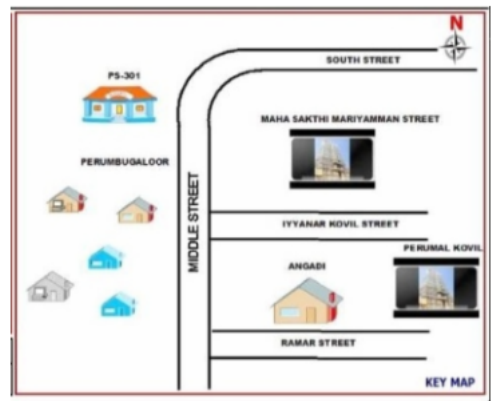

Google Map View

Polling Station Building Front View

Polling Station Front View

Cad View

Key MAP View

1 பெயர் : கனகவள்ளி - கணவர் பெயர்: கிருஷ்ணன் - வீட்டு எண் : 1 வயது : 70 பாலினம் : பெண் Photo is available	SGB0206789	2 பெயர் : வினோ கணவர் பெயர்: சந்திரன் வீட்டு எண் : 1 வயது : 36 பாலினம் : பெண் Photo is available	SGB1140490	3 பெயர் : சக்திவேல் - தந்தையின் பெயர்: வீராசாமி - வீட்டு எண் : 1 வயது : 35 பாலினம் : ஆண் Photo is available	SGB0153155
4 பெயர் : நக்கீரன் - தந்தையின் பெயர்: பக்கிரிசாமி - வீட்டு எண் : 1 வயது : 27 பாலினம் : ஆண் Photo is available	SGB1027150	5 பெயர் : மோகன்ராஜ் - தந்தையின் பெயர்: கோபால் - வீட்டு எண் : 1-1A வயது : 35 பாலினம் : ஆண் Photo is available	SGB0206722	6 பெயர் : அபிநாஷ் தந்தையின் பெயர்: செந்தில்குமார் செந்தில்குமார் வீட்டு எண் : 1/03 வயது : 25 பாலினம் : ஆண் Photo is available	SGB2007482
7 பெயர் : கார்த்தி - தந்தையின் பெயர்: பன்னீர்செல்வம் - வீட்டு எண் : 1-4 வயது : 32 பாலினம் : ஆண் Photo is available	SGB0501833	8 பெயர் : ரமணி - தந்தையின் பெயர்: பக்கிரிசாமி - வீட்டு எண் : 1-5 வயது : 41 பாலினம் : ஆண் Photo is available	FGS4061032	9 பெயர் : மணிவண்ணன் - தந்தையின் பெயர்: கிருஷ்ணன் - வீட்டு எண் : 1-7 வயது : 36 பாலினம் : ஆண் Photo is available	SGB0206771
10 பெயர் : ஜமுனாராணி - தந்தையின் பெயர்: ராசமாணிக்கம் - வீட்டு எண் : 1-7 வயது : 35 பாலினம் : ஆண் Photo is available	SGB0153205	11 பெயர் : தெட்சினாமூர்த்தி தந்தையின் பெயர்: ராஜமாணிக்கம் வீட்டு எண் : 1 7 வயது : 22 பாலினம் : ஆண் Photo is available	SGB2290179	12 பெயர் : சதீஷ் - தந்தையின் பெயர்: சேகர் - வீட்டு எண் : 1-8 வயது : 31 பாலினம் : ஆண் Photo is available	SGB0747360
13 பெயர் : சிந்தன் - தந்தையின் பெயர்: தெட்சினாமூர்த்தி - வீட்டு எண் : 1-9 வயது : 37 பாலினம் : ஆண் Photo is available	SGB0153213	14 பெயர் : சிவகுமார் தந்தையின் பெயர்: நாசரூன் வீட்டு எண் : 1/10 வயது : 45 பாலினம் : ஆண் Photo is available	SGB2132603	15 பெயர் : உத்ரா தந்தையின் பெயர்: செல்வம் வீட்டு எண் : 1/12 வயது : 24 பாலினம் : பெண் Photo is available	SGB2133171
16 பெயர் : சரண்யா - தந்தையின் பெயர்: தங்கையன் - வீட்டு எண் : 1-13 வயது : 31 பாலினம் : பெண் Photo is available	SGB0847913	17 பெயர் : மனோஜ் தந்தையின் பெயர்: தங்கையன் வீட்டு எண் : 1/13 வயது : 24 பாலினம் : ஆண் Photo is available	SGB1994276	18 பெயர் : ஜெயந்தி - கணவர் பெயர்: ஜயப்பன் - வீட்டு எண் : 1-14 வயது : 42 பாலினம் : பெண் Photo is available	SGB0153197
19 பெயர் : அய்யப்பன் - தந்தையின் பெயர்: கலியபெருமாள் - வீட்டு எண் : 1-14 வயது : 36 பாலினம் : ஆண் Photo is available	SGB0697219	20 பெயர் : தினேஷ் - தந்தையின் பெயர்: மனோகர் - வீட்டு எண் : 1-15 வயது : 28 பாலினம் : ஆண் Photo is available	SGB1033406	21 பெயர் : பிரியங்கா தந்தையின் பெயர்: அன்பழகன் வீட்டு எண் : 1 16 வயது : 21 பாலினம் : பெண் Photo is available	SGB2290013
22 பெயர் : குமரேசன் - தந்தையின் பெயர்: மகாலிங்கம் - வீட்டு எண் : 1-17 வயது : 34 பாலினம் : ஆண் Photo is available	SGB0285106	23 பெயர் : விஜய் - தந்தையின் பெயர்: வீரமணி - வீட்டு எண் : 1-17 வயது : 34 பாலினம் : ஆண் Photo is available	SGB0285114	24 பெயர் : திருநாவுக்கரசு - தந்தையின் பெயர்: குருசாமி - வீட்டு எண் : 1-23 வயது : 36 பாலினம் : ஆண் Photo is available	SGB0697201
25 பெயர் : மகேந்திரன் - தந்தையின் பெயர்: சாமியப்பன் - வீட்டு எண் : 1-25 வயது : 35 பாலினம் : ஆண் Photo is available	SGB0286856	26 பெயர் : நம்பிராஜன் - தந்தையின் பெயர்: நடராஜன் - வீட்டு எண் : 1-26 வயது : 31 பாலினம் : ஆண் Photo is available	SGB0928200	27 பெயர் : ஜெகன்ராஜ் தந்தையின் பெயர்: நடராஜன் வீட்டு எண் : 1/26 வயது : 31 பாலினம் : ஆண் Photo is available	SGB2133023
28 பெயர் : அமலா தந்தையின் பெயர்: நடராஜன் வீட்டு எண் : 1/26 வயது : 24 பாலினம் : பெண் Photo is available	SGB2133213	29 பெயர் : சுந்தர்ராஜன் - தந்தையின் பெயர்: சாமியப்பன் - வீட்டு எண் : 1/26ஏ வயது : 44 பாலினம் : ஆண் Photo is available	FGS1821784	30 பெயர் : அருணாசலம் தந்தையின் பெயர்: சுரேஷ் வீட்டு எண் : 1/26ஏ வயது : 23 பாலினம் : ஆண் Photo is available	SGB2132884