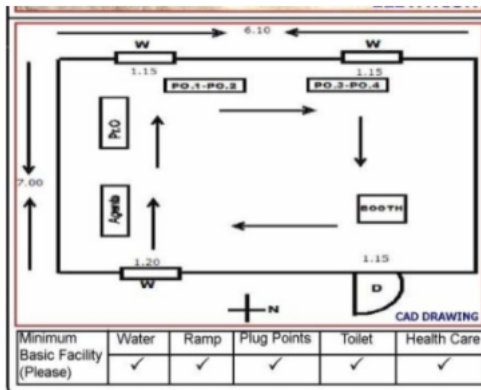

Google Map View

Polling Station Building Front View

Polling Station Front View

Cad View

Key MAP View

1 பெயர் : கனகவள்ளி - கணவர் பெயர்: கிருஷ்ணன் - வீட்டு எண் : 1 வயது : 70 பாலினம் : பெண் Photo is available	SGB0206789	2 பெயர் : வினோ கணவர் பெயர்: சந்திரன் வீட்டு எண் : 1 வயது : 36 பாலினம் : பெண் Photo is available	SGB1140490	3 பெயர் : சக்திவேல் - தந்தையின் பெயர்: வீராசாமி - வீட்டு எண் : 1 வயது : 35 பாலினம் : ஆண் Photo is available	SGB0153155
4 பெயர் : நக்கீரன் - தந்தையின் பெயர்: பக்கிரிசாமி - வீட்டு எண் : 1 வயது : 27 பாலினம் : ஆண் Photo is available	SGB1027150	5 பெயர் : மோகன்ராஜ் - தந்தையின் பெயர்: கோபால் - வீட்டு எண் : 1-1A வயது : 35 பாலினம் : ஆண் Photo is available	SGB0206722	6 பெயர் : அபிநாஷ் தந்தையின் பெயர்: செந்தில்குமார் செந்தில்குமார் வீட்டு எண் : 1/03 வயது : 25 பாலினம் : ஆண் Photo is available	SGB2007482
7 பெயர் : கார்த்தி - தந்தையின் பெயர்: பன்னீர்செல்வம் - வீட்டு எண் : 1-4 வயது : 32 பாலினம் : ஆண் Photo is available	SGB0501833	8 பெயர் : ரமணி - தந்தையின் பெயர்: பக்கிரிசாமி - வீட்டு எண் : 1-5 வயது : 41 பாலினம் : ஆண் Photo is available	FGS4061032	9 பெயர் : மணிவண்ணன் - தந்தையின் பெயர்: கிருஷ்ணன் - வீட்டு எண் : 1-7 வயது : 36 பாலினம் : ஆண் Photo is available	SGB0206771
10 பெயர் : ஜமுனாராணி - தந்தையின் பெயர்: ராசமாணிக்கம் - வீட்டு எண் : 1-7 வயது : 35 பாலினம் : ஆண் Photo is available	SGB0153205	11 பெயர் : தெட்சினாமூர்த்தி தந்தையின் பெயர்: ராஜமாணிக்கம் வீட்டு எண் : 1 7 வயது : 22 பாலினம் : ஆண் Photo is available	SGB2290179	12 பெயர் : சதீஷ் - தந்தையின் பெயர்: சேகர் - வீட்டு எண் : 1-8 வயது : 31 பாலினம் : ஆண் Photo is available	SGB0747360
13 பெயர் : சிந்தன் - தந்தையின் பெயர்: தெட்சினாமூர்த்தி - வீட்டு எண் : 1-9 வயது : 37 பாலினம் : ஆண் Photo is available	SGB0153213	14 பெயர் : சிவகுமார் தந்தையின் பெயர்: நாசரூன் வீட்டு எண் : 1/10 வயது : 45 பாலினம் : ஆண் Photo is available	SGB2132603	15 பெயர் : உத்ரா தந்தையின் பெயர்: செல்வம் வீட்டு எண் : 1/12 வயது : 24 பாலினம் : பெண் Photo is available	SGB2133171
16 பெயர் : சரண்யா - தந்தையின் பெயர்: தங்கையன் - வீட்டு எண் : 1-13 வயது : 31 பாலினம் : பெண் Photo is available	SGB0847913	17 பெயர் : மனோஜ் தந்தையின் பெயர்: தங்கையன் வீட்டு எண் : 1/13 வயது : 24 பாலினம் : ஆண் Photo is available	SGB1994276	18 பெயர் : ஜெயந்தி - கணவர் பெயர்: ஜயப்பன் - வீட்டு எண் : 1-14 வயது : 42 பாலினம் : பெண் Photo is available	SGB0153197
19 பெயர் : அய்யப்பன் - தந்தையின் பெயர்: கலியபெருமாள் - வீட்டு எண் : 1-14 வயது : 36 பாலினம் : ஆண் Photo is available	SGB0697219	20 பெயர் : தினேஷ் - தந்தையின் பெயர்: மனோகர் - வீட்டு எண் : 1-15 வயது : 28 பாலினம் : ஆண் Photo is available	SGB1033406	21 பெயர் : பிரியங்கா தந்தையின் பெயர்: அன்பழகன் வீட்டு எண் : 1 16 வயது : 21 பாலினம் : பெண் Photo is available	SGB2290013
22 பெயர் : குமரேசன் - தந்தையின் பெயர்: மகாலிங்கம் - வீட்டு எண் : 1-17 வயது : 34 பாலினம் : ஆண் Photo is available	SGB0285106	23 பெயர் : விஜய் - தந்தையின் பெயர்: வீரமணி - வீட்டு எண் : 1-17 வயது : 34 பாலினம் : ஆண் Photo is available	SGB0285114	24 பெயர் : திருநாவுக்கரசு - தந்தையின் பெயர்: குருசாமி - வீட்டு எண் : 1-23 வயது : 36 பாலினம் : ஆண் Photo is available	SGB0697201
25 பெயர் : மகேந்திரன் - தந்தையின் பெயர்: சாமியப்பன் - வீட்டு எண் : 1-25 வயது : 35 பாலினம் : ஆண் Photo is available	SGB0286856	26 பெயர் : நம்பிராஜன் - தந்தையின் பெயர்: நடராஜன் - வீட்டு எண் : 1-26 வயது : 31 பாலினம் : ஆண் Photo is available	SGB0928200	27 பெயர் : ஜெகன்ராஜ் தந்தையின் பெயர்: நடராஜன் வீட்டு எண் : 1/26 வயது : 31 பாலினம் : ஆண் Photo is available	SGB2133023
28 பெயர் : அமலா தந்தையின் பெயர்: நடராஜன் வீட்டு எண் : 1/26 வயது : 24 பாலினம் : பெண் Photo is available	SGB2133213	29 பெயர் : சுந்தர்ராஜன் - தந்தையின் பெயர்: சாமியப்பன் - வீட்டு எண் : 1/26ஏ வயது : 44 பாலினம் : ஆண் Photo is available	FGS1821784	30 பெயர் : அருணாசலம் தந்தையின் பெயர்: சுரேஷ் வீட்டு எண் : 1/26ஏ வயது : 23 பாலினம் : ஆண் Photo is available	SGB2132884