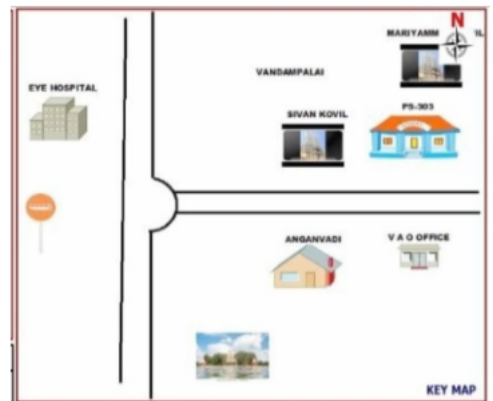

Google Map View

Polling Station Building Front View

Polling Station Front View

Cad View

Key MAP View

1	SGB1171313	பெயர் : ரமணிபாய் கணவர் பெயர்: சிவராமன் வீட்டு எண் : 0 வயது : 49 பாலினம் : பெண்	Photo is available	2	SGB1093897	பெயர் : கவிதா கணவர் பெயர்: விஜயராகவன் வீட்டு எண் : 0 வயது : 29 பாலினம் : பெண்	Photo is available	3	SGB0185041	பெயர் : ராசாத்தி - கணவர் பெயர்: பன்னீர்செல்வம் - வீட்டு எண் : 1 வயது : 49 பாலினம் : பெண்	Photo is available
4	SGB0510263	பெயர் : இரமேஷ் - தந்தையின் பெயர்: முருகையன் - வீட்டு எண் : 1 வயது : 49 பாலினம் : ஆண்	Photo is available	5	SGB0698001	பெயர் : ஷேக்ஸ்பியர்ராஜா - தந்தையின் பெயர்: பெர்னாடஷாமோகன் - வீட்டு எண் : 1 வயது : 48 பாலினம் : ஆண்	Photo is available	6	SGB0370502	பெயர் : மேகநிலா - கணவர் பெயர்: மூர்த்தி - வீட்டு எண் : 1 வயது : 44 பாலினம் : பெண்	Photo is available
7	SGB0510271	பெயர் : அனிதா - கணவர் பெயர்: இரமேஷ் - வீட்டு எண் : 1 வயது : 43 பாலினம் : பெண்	Photo is available	8	SGB0371047	பெயர் : பாலமுருகன் - தந்தையின் பெயர்: கணேசன் - வீட்டு எண் : 1 வயது : 36 பாலினம் : ஆண்	Photo is available	9	SGB0798595	பெயர் : ஆனந்த்குமார் - தந்தையின் பெயர்: பன்னீர்செல்வம் - வீட்டு எண் : 1 வயது : 31 பாலினம் : ஆண்	Photo is available
10	SGB1033216	பெயர் : செல்வகுமார் - தந்தையின் பெயர்: தமிழ்ச்செல்வன் - வீட்டு எண் : 1 வயது : 30 பாலினம் : ஆண்	Photo is available	11	SGB1991306	பெயர் : மகாராணி தந்தையின் பெயர்: வெங்கடேசன் வீட்டு எண் : 1-1 வயது : 25 பாலினம் : பெண்	Photo is available	12	SGB1991314	பெயர் : சியாமளா தேவி தந்தையின் பெயர்: மகேஸ்வரன் வீட்டு எண் : 1-1-1 வயது : 25 பாலினம் : பெண்	Photo is available
13	SGB1188028	பெயர் : மகாலெட்சுமி கணவர் பெயர்: ராஜமோகன் வீட்டு எண் : 1/3 வயது : 49 பாலினம் : பெண்	Photo is available	14	SGB2120194	பெயர் : அஸ்வினராஜ் தந்தையின் பெயர்: ராஜமோகன் வீட்டு எண் : 1/3ஏ3 வயது : 24 பாலினம் : ஆண்	Photo is available	15	SGB2121994	பெயர் : நித்யா தந்தையின் பெயர்: ராஜேந்திரன் வீட்டு எண் : 1/3ஏ3 வயது : 23 பாலினம் : பெண்	Photo is available
16	SGB0927996	பெயர் : பாண்டியன் - தந்தையின் பெயர்: பாஸ்கர் - வீட்டு எண் : 1-7 வயது : 33 பாலினம் : ஆண்	Photo is available	17	SGB0370510	பெயர் : கார்த்தி - தந்தையின் பெயர்: மாரியப்பன் - வீட்டு எண் : 1-7 வயது : 33 பாலினம் : ஆண்	Photo is available	18	SGB2196954	பெயர் : வினித் தந்தையின் பெயர்: ராஜேந்திரன் வீட்டு எண் : 1/8 வயது : 28 பாலினம் : ஆண்	Photo is available
19	SGB1980929	பெயர் : பாப்பாத்தி கணவர் பெயர்: அமர்ஜித் வீட்டு எண் : 1/9எ1 வயது : 31 பாலினம் : பெண்	Photo is available	20	SGB2122448	பெயர் : சேரன் தந்தையின் பெயர்: தெட்சிணாமூர்த்தி வீட்டு எண் : 1/11 வயது : 25 பாலினம் : ஆண்	Photo is available	21	SGB2122109	பெயர் : பிரகாஷ் டி தந்தையின் பெயர்: தட்சிணாமூர்த்தி வீட்டு எண் : 1/11 வயது : 24 பாலினம் : ஆண்	Photo is available
22	SGB0699306	பெயர் : பன்னீர் செல்வம் - தந்தையின் பெயர்: ராச கோபால் - வீட்டு எண் : 1-13 வயது : 35 பாலினம் : ஆண்	Photo is available	23	SGB0699348	பெயர் : உஷாராணி - கணவர் பெயர்: பன்னீர் செல்வம் - வீட்டு எண் : 1-13 வயது : 34 பாலினம் : பெண்	Photo is available	24	SGB2113249	பெயர் : தமிழ்ச்செல்வி தந்தையின் பெயர்: ராஜகோபால் வீட்டு எண் : 1/13 வயது : 25 பாலினம் : பெண்	Photo is available
25	SGB2113355	பெயர் : சங்கர் தந்தையின் பெயர்: ராஜகோபால் வீட்டு எண் : 1/13 வயது : 23 பாலினம் : ஆண்	Photo is available	26	SGB0371138	பெயர் : மாதவன் - தந்தையின் பெயர்: நடராஜன் - வீட்டு எண் : 1-14 வயது : 38 பாலினம் : ஆண்	Photo is available	27	SGB0370551	பெயர் : ஷிலாதேவி - கணவர் பெயர்: கணேஷ்குமார் - வீட்டு எண் : 1-17B வயது : 37 பாலினம் : பெண்	Photo is available
28	SGB0522672	பெயர் : மகேந்திரன் - தந்தையின் பெயர்: மாரியப்பன் - வீட்டு எண் : 1-19 வயது : 44 பாலினம் : ஆண்	Photo is available	29	SGB1991645	பெயர் : விமலா கணவர் பெயர்: செந்தில்குமார் வீட்டு எண் : 1/20 வயது : 38 பாலினம் : பெண்	Photo is available	30	SGB0185298	பெயர் : முத்துலெட்சுமி - கணவர் பெயர்: மாதவன் - வீட்டு எண் : 1-22 வயது : 41 பாலினம் : பெண்	Photo is available