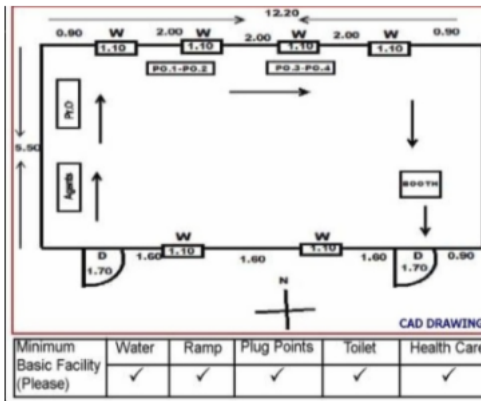

Google Map View

Polling Station Building Front View

Polling Station Front View

Cad View

Key MAP View

1	SGB1171313	பெயர் : ரமணிபாய் கணவர் பெயர்: சிவராமன் வீட்டு எண் : 0 வயது : 49 பாலினம் : பெண்	Photo is available	2	SGB1093897	பெயர் : கவிதா கணவர் பெயர்: விஜயராகவன் வீட்டு எண் : 0 வயது : 29 பாலினம் : பெண்	Photo is available	3	SGB0185041	பெயர் : ராசாத்தி - கணவர் பெயர்: பன்னீர்செல்வம் - வீட்டு எண் : 1 வயது : 49 பாலினம் : பெண்	Photo is available
4	SGB0510263	பெயர் : இரமேஷ் - தந்தையின் பெயர்: முருகையன் - வீட்டு எண் : 1 வயது : 49 பாலினம் : ஆண்	Photo is available	5	SGB0698001	பெயர் : ஷேக்ஸ்பியர்ராஜா - தந்தையின் பெயர்: பெர்னாடஷாமோகன் - வீட்டு எண் : 1 வயது : 48 பாலினம் : ஆண்	Photo is available	6	SGB0370502	பெயர் : மேகநிலா - கணவர் பெயர்: மூர்த்தி - வீட்டு எண் : 1 வயது : 44 பாலினம் : பெண்	Photo is available
7	SGB0510271	பெயர் : அனிதா - கணவர் பெயர்: இரமேஷ் - வீட்டு எண் : 1 வயது : 43 பாலினம் : பெண்	Photo is available	8	SGB0371047	பெயர் : பாலமுருகன் - தந்தையின் பெயர்: கணேசன் - வீட்டு எண் : 1 வயது : 36 பாலினம் : ஆண்	Photo is available	9	SGB0798595	பெயர் : ஆனந்த்குமார் - தந்தையின் பெயர்: பன்னீர்செல்வம் - வீட்டு எண் : 1 வயது : 31 பாலினம் : ஆண்	Photo is available
10	SGB1033216	பெயர் : செல்வகுமார் - தந்தையின் பெயர்: தமிழ்ச்செல்வன் - வீட்டு எண் : 1 வயது : 30 பாலினம் : ஆண்	Photo is available	11	SGB1991306	பெயர் : மகாராணி தந்தையின் பெயர்: வெங்கடேசன் வீட்டு எண் : 1-1 வயது : 25 பாலினம் : பெண்	Photo is available	12	SGB1991314	பெயர் : சியாமளா தேவி தந்தையின் பெயர்: மகேஸ்வரன் வீட்டு எண் : 1-1-1 வயது : 25 பாலினம் : பெண்	Photo is available
13	SGB1188028	பெயர் : மகாலெட்சுமி கணவர் பெயர்: ராஜமோகன் வீட்டு எண் : 1/3 வயது : 49 பாலினம் : பெண்	Photo is available	14	SGB2120194	பெயர் : அஸ்வினராஜ் தந்தையின் பெயர்: ராஜமோகன் வீட்டு எண் : 1/3ஏ3 வயது : 24 பாலினம் : ஆண்	Photo is available	15	SGB2121994	பெயர் : நித்யா தந்தையின் பெயர்: ராஜேந்திரன் வீட்டு எண் : 1/3ஏ3 வயது : 23 பாலினம் : பெண்	Photo is available
16	SGB0927996	பெயர் : பாண்டியன் - தந்தையின் பெயர்: பாஸ்கர் - வீட்டு எண் : 1-7 வயது : 33 பாலினம் : ஆண்	Photo is available	17	SGB0370510	பெயர் : கார்த்தி - தந்தையின் பெயர்: மாரியப்பன் - வீட்டு எண் : 1-7 வயது : 33 பாலினம் : ஆண்	Photo is available	18	SGB2196954	பெயர் : வினித் தந்தையின் பெயர்: ராஜேந்திரன் வீட்டு எண் : 1/8 வயது : 28 பாலினம் : ஆண்	Photo is available
19	SGB1980929	பெயர் : பாப்பாத்தி கணவர் பெயர்: அமர்ஜித் வீட்டு எண் : 1/9எ1 வயது : 31 பாலினம் : பெண்	Photo is available	20	SGB2122448	பெயர் : சேரன் தந்தையின் பெயர்: தெட்சிணாமூர்த்தி வீட்டு எண் : 1/11 வயது : 25 பாலினம் : ஆண்	Photo is available	21	SGB2122109	பெயர் : பிரகாஷ் டி தந்தையின் பெயர்: தட்சிணாமூர்த்தி வீட்டு எண் : 1/11 வயது : 24 பாலினம் : ஆண்	Photo is available
22	SGB0699306	பெயர் : பன்னீர் செல்வம் - தந்தையின் பெயர்: ராச கோபால் - வீட்டு எண் : 1-13 வயது : 35 பாலினம் : ஆண்	Photo is available	23	SGB0699348	பெயர் : உஷாராணி - கணவர் பெயர்: பன்னீர் செல்வம் - வீட்டு எண் : 1-13 வயது : 34 பாலினம் : பெண்	Photo is available	24	SGB2113249	பெயர் : தமிழ்ச்செல்வி தந்தையின் பெயர்: ராஜகோபால் வீட்டு எண் : 1/13 வயது : 25 பாலினம் : பெண்	Photo is available
25	SGB2113355	பெயர் : சங்கர் தந்தையின் பெயர்: ராஜகோபால் வீட்டு எண் : 1/13 வயது : 23 பாலினம் : ஆண்	Photo is available	26	SGB0371138	பெயர் : மாதவன் - தந்தையின் பெயர்: நடராஜன் - வீட்டு எண் : 1-14 வயது : 38 பாலினம் : ஆண்	Photo is available	27	SGB0370551	பெயர் : ஷிலாதேவி - கணவர் பெயர்: கணேஷ்குமார் - வீட்டு எண் : 1-17B வயது : 37 பாலினம் : பெண்	Photo is available
28	SGB0522672	பெயர் : மகேந்திரன் - தந்தையின் பெயர்: மாரியப்பன் - வீட்டு எண் : 1-19 வயது : 44 பாலினம் : ஆண்	Photo is available	29	SGB1991645	பெயர் : விமலா கணவர் பெயர்: செந்தில்குமார் வீட்டு எண் : 1/20 வயது : 38 பாலினம் : பெண்	Photo is available	30	SGB0185298	பெயர் : முத்துலெட்சுமி - கணவர் பெயர்: மாதவன் - வீட்டு எண் : 1-22 வயது : 41 பாலினம் : பெண்	Photo is available