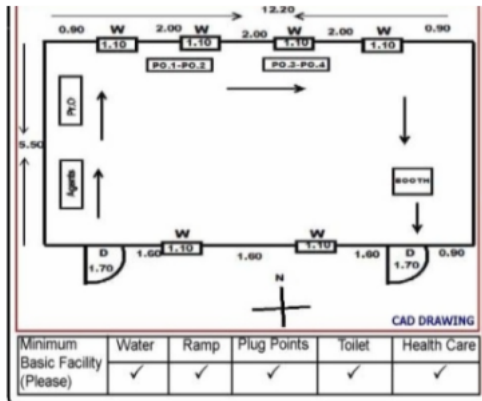

Google Map View

Polling Station Building Front View

Polling Station Front View

Cad View

Key MAP View

1	SGB2351906	பெயர் : ஆகஸ்டியா தந்தையின் பெயர் : கென்நெடி வீட்டு எண் : 0 வயது : 20 பாலினம் : பெண்	Photo is available	2	SGB0371476	பெயர் : சீனிவாசன் - தந்தையின் பெயர் : ராஜகோபால் நாயுடு - வீட்டு எண் : 1 வயது : 62 பாலினம் : ஆண்	Photo is available	3	SGB0371468	பெயர் : விஜயலெட்சுமி - கணவர் பெயர் : சீனிவாசன் - வீட்டு எண் : 1 வயது : 54 பாலினம் : பெண்	Photo is available
4	SGB0510115	பெயர் : மேகலா - கணவர் பெயர் : பார்த்தீபன் - வீட்டு எண் : 1 வயது : 41 பாலினம் : பெண்	Photo is available	5	SGB0371450	பெயர் : சுரேஷ் - தந்தையின் பெயர் : சீனிவாசன் - வீட்டு எண் : 1 வயது : 33 பாலினம் : ஆண்	Photo is available	S 6	SGB0522607	பெயர் : பாண்டியராஜன் தந்தையின் பெயர் : ராஜகோபால் - வீட்டு எண் : 1 வயது : 31 பாலினம் : ஆண்	Photo is available
7	SGB0798371	பெயர் : சந்தானகோபால் - தந்தையின் பெயர் : முனியாண்டி - வீட்டு எண் : 1 வயது : 29 பாலினம் : ஆண்	Photo is available	8	SGB0969667	பெயர் : நசீரா கணவர் பெயர் : நிஜாமுதீன் வீட்டு எண் : 1 வயது : 29 பாலினம் : பெண்	Photo is available	9	SGB1100981	பெயர் : நீலா கணவர் பெயர் : பக்கிரிசாமி வீட்டு எண் : 1/1 வயது : 77 பாலினம் : பெண்	Photo is available
10	SGB0698068	பெயர் : இளமாறன் - தந்தையின் பெயர் : இளங்கோவன் - வீட்டு எண் : 1-21 வயது : 32 பாலினம் : ஆண்	Photo is available	11	SGB0698894	பெயர் : பாபு - தந்தையின் பெயர் : நாகராஜன் - வீட்டு எண் : 1-22 வயது : 47 பாலினம் : ஆண்	Photo is available	12	SGB0756494	பெயர் : ஜான்சிராணி - கணவர் பெயர் : ரவிச்சந்திரன் - வீட்டு எண் : 1-47 வயது : 32 பாலினம் : பெண்	Photo is available
13	SGB0286773	பெயர் : ராமச்சந்திரன் - தந்தையின் பெயர் : கிருஷ்ணமூர்த்தி - வீட்டு எண் : 1-66 வயது : 53 பாலினம் : ஆண்	Photo is available	14	SGB0502450	பெயர் : பார்த்தீபன் - தந்தையின் பெயர் : மனமோகன் - வீட்டு எண் : 1-66-1 வயது : 45 பாலினம் : ஆண்	Photo is available	15	SGB0698258	பெயர் : சரண்யா - கணவர் பெயர் : வைத்தியநாதன் - வீட்டு எண் : 1-77 வயது : 32 பாலினம் : பெண்	Photo is available
16	SGB2467314	பெயர் : ஜோதிலட்சுமி தந்தையின் பெயர் : ராமலிங்கம் வீட்டு எண் : 1/77 வயது : 20 பாலினம் : பெண்	Photo is available	17	SGB0847467	பெயர் : ஜெய்சங்கர் - தந்தையின் பெயர் : நடராஜன் - வீட்டு எண் : 1-78-B-2 வயது : 52 பாலினம் : ஆண்	Photo is available	18	SGB2254480	பெயர் : ராகவி அன்புதாஸ் தந்தையின் பெயர் : அன்புதாஸ் வீட்டு எண் : 1/80 வயது : 24 பாலினம் : பெண்	Photo is available
19	SGB0699108	பெயர் : அஜித்குமார் - தந்தையின் பெயர் : முருகானந்தம் - வீட்டு எண் : 1/85 ஏ வயது : 30 பாலினம் : ஆண்	Photo is available	20	SGB0847269	பெயர் : கணேசுகுமார் - தந்தையின் பெயர் : செல்லையா - வீட்டு எண் : 1-91 வயது : 52 பாலினம் : ஆண்	Photo is available	21	SGB2356707	பெயர் : அர்ச்சுனா தந்தையின் பெயர் : செல்வராஜூ வீட்டு எண் : 1-92/3 வயது : 21 பாலினம் : பெண்	Photo is available
22	SGB0756783	பெயர் : முருகானந்தம் - தந்தையின் பெயர் : சிங்காரவேலு பிள்ளை - வீட்டு எண் : 1-92-4 வயது : 60 பாலினம் : ஆண்	Photo is available	23	SGB2461531	பெயர் : சரவணன் தந்தையின் பெயர் : சுவாமிநாதன் வீட்டு எண் : 1-93-1 வயது : 48 பாலினம் : ஆண்	Photo is available	24	SGB2495620	பெயர் : ஹரிணி தந்தையின் பெயர் : ராஜேந்திரன் வீட்டு எண் : 1/94/1 வயது : 19 பாலினம் : பெண்	Photo is available
25	SGB1218387	பெயர் : நித்யா சீனிவாசன் இதரர் பெயர் : ஃப்ரீத வீட்டு எண் : 1-94/6 வயது : 26 பாலினம் : பெண்	Photo is available	26	SGB0756304	பெயர் : தா ரா எ ஆமோஸ் - தந்தையின் பெயர் : ராமலிங்கம் - வீட்டு எண் : 1-96 வயது : 56 பாலினம் : ஆண்	Photo is available	27	SGB0756569	பெயர் : ஹரிஹரன் - தந்தையின் பெயர் : சிங்காரவேலு - வீட்டு எண் : 1-96A வயது : 29 பாலினம் : ஆண்	Photo is available
28	SGB2284263	பெயர் : முத்துகுமார் தந்தையின் பெயர் : பக்கிரிசாமி வீட்டு எண் : 1-97-4 வயது : 60 பாலினம் : பெண்	Photo is available	29	SGB0522581	பெயர் : ஜஸ்வரயா - தந்தையின் பெயர் : விமலநந்தன் - வீட்டு எண் : 1-97B வயது : 34 பாலினம் : பெண்	Photo is available	30	DDQ4664967	பெயர் : மோகன்ராஜ் - தந்தையின் பெயர் : பாலச்சந்திரன் - வீட்டு எண் : 1/100 வயது : 46 பாலினம் : ஆண்	Photo is available