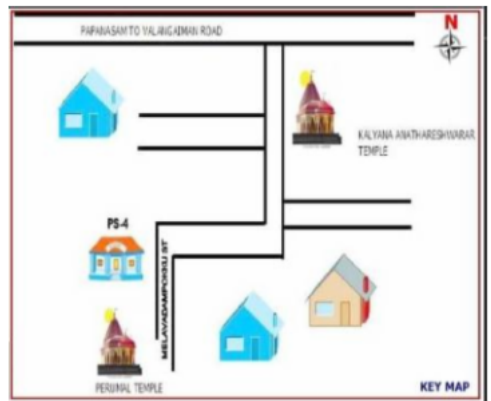

Key MAP View