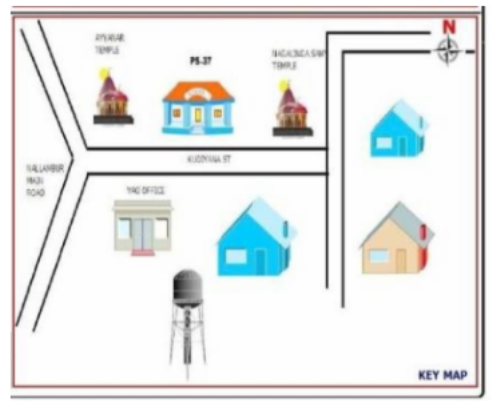

**Google Map View**

**Polling Station Building Front View**

**Polling Station Front View**

**Cad View**

**Key MAP View**

சட்டமன்றத் தொகுதியின் எண் மற்றும் பெயர் : 169-நன்னிலம்  
பிரிவு எண் மற்றும் பெயர் 1-வலங்கைமான் (பே), கீழத் தெரு வார்டு-3