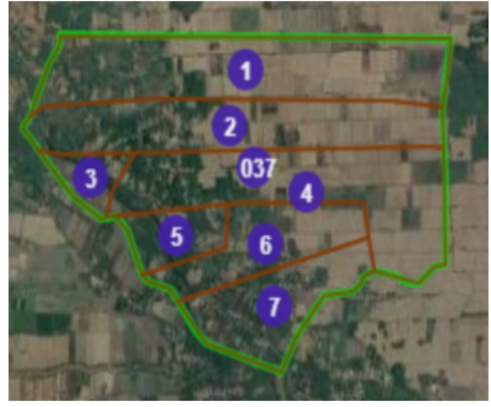

**3. வாக்குச் சாவடியின் விவரங்கள்**

<b>வாக்குச் சாவடியின் எண் மற்றும் பெயர் :</b> 43 - ஊராட்சி ஒன்றிய தொடக்கப்பள்ளி நல்லம்பூர் 612804, தெற்குப்பார்த்த ஒட்டுக்கட்டிடம்	<b>வாக்குச் சாவடியின் வகைப்பாடு (ஆண்/பெண்/பொது)</b>	<b>பொது</b>
<b>வாக்குச் சாவடியின் முகவரி :</b> ஊராட்சி ஒன்றிய தொடக்கப்பள்ளி நல்லம்பூர் 612804, தெற்குப்பார்த்த ஒட்டுக்கட்டிடம்	<b>துணை வாக்குச் சாவடிகளின் எண்ணிக்கை :</b>	0

**4. வாக்காளர்களின் எண்ணிக்கை**

தொடங்கும் வரிசை எண்	முடியும் வரிசை எண்.	நிகர வாக்காளர்களின் எண்ணிக்கை			
		ஆண்	பெண்	மூன்றாம் பாலினம்	மொத்தம்
1	861	433	426	0	859

கையொப்பம்

Nazri Naksha

Google Map View

Polling Station Building Front View

Polling Station Front View

Cad View

Key MAP View

சட்டமன்றத் தொகுதியின் எண் மற்றும் பெயர் : 169-நன்னிலம்  
பிரிவு எண் மற்றும் பெயர் 1-மேலவிடையல் (வ.கி) மற்றும் (ஊ), பண்டிதசோழநல்லூர் மற்றும் ராமநகர் வார்டு - 2