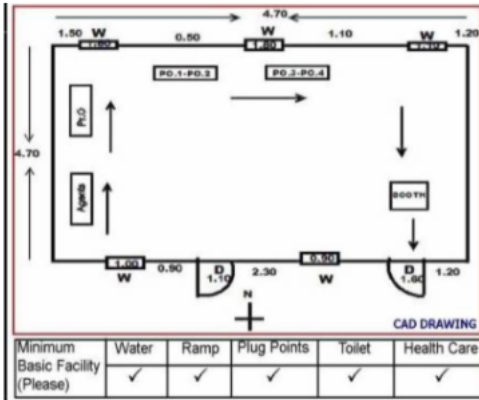

Google Map View

Polling Station Building Front View

Polling Station Front View

Cad View

Key MAP View

1	SGB1330067	பெயர் : கோவிந்தசாமி - தந்தையின் பெயர்: மாரி - வீட்டு எண் : 1 வயது : 68 பாலினம் : ஆண்	Photo is available	2	SGB1330083	பெயர் : பக்கிரிசாமி - தந்தையின் பெயர்: கலியன் - வீட்டு எண் : 1 வயது : 65 பாலினம் : ஆண்	Photo is available	3	SGB0125013	பெயர் : வீரமணி தந்தையின் பெயர்: மாரியப்பன் - வீட்டு எண் : 1 வயது : 61 பாலினம் : ஆண்	Photo is available
4	SGB1330091	பெயர் : மாலதி - கணவர் பெயர்: பக்கிரிசாமி - வீட்டு எண் : 1 வயது : 53 பாலினம் : பெண்	Photo is available	5	SGB0124842	பெயர் : கோமதி - கணவர் பெயர்: சந்திரசேகரன் - வீட்டு எண் : 1 வயது : 51 பாலினம் : பெண்	Photo is available	6	SGB2190254	பெயர் : ஜகோட கணவர் பெயர்: சரவணன் வீட்டு எண் : 1 வயது : 47 பாலினம் : பெண்	Photo is available
7	FFS1419381	பெயர் : செல்வராணி - கணவர் பெயர்: அருட்செல்வம் - வீட்டு எண் : 1 வயது : 45 பாலினம் : பெண்	Photo is available	# 8	SGB0219667	பெயர் : வசந்தி சந்துரு கணவர் பெயர்: சந்துரு - வீட்டு எண் : 1 வயது : 43 பாலினம் : பெண்	Photo is available	9	SGB0219774	பெயர் : சந்தோஷ்குமார் - தந்தையின் பெயர்: மாரியப்பன் - வீட்டு எண் : 1 வயது : 40 பாலினம் : ஆண்	Photo is available
10	SGB2152882	பெயர் : மாரிமுத்து தந்தையின் பெயர்: ஐயப்பன் வீட்டு எண் : 1 வயது : 38 பாலினம் : ஆண்	Photo is available	# 11	SGB0219451	பெயர் : உதயகுமார் தந்தையின் பெயர்: மாரியப்பன் - வீட்டு எண் : 2/126,தெற்கு தெரு வயது : 37 பாலினம் : ஆண்	Photo is available	12	SGB2153088	பெயர் : ஜெயந்தி கணவர் பெயர்: மாரிமுத்து வீட்டு எண் : 1 வயது : 34 பாலினம் : பெண்	Photo is available
13	SGB2196970	பெயர் : சீதாலக்ஷ்மி கணவர் பெயர்: மணிகண்டன் வீட்டு எண் : 1 வயது : 33 பாலினம் : பெண்	Photo is available	14	SGB2153039	பெயர் : ராகவேணி கணவர் பெயர்: வினோத் வீட்டு எண் : 1 வயது : 31 பாலினம் : பெண்	Photo is available	15	SGB2152932	பெயர் : சீதளா தேவி கணவர் பெயர்: பக்கிரி சாமி வீட்டு எண் : 1 வயது : 29 பாலினம் : பெண்	Photo is available
16	SGB2201119	பெயர் : மாதவன் தாயின் பெயர்: ஜெயசித்ரா வீட்டு எண் : 1 வயது : 28 பாலினம் : ஆண்	Photo is available	17	SGB2152635	பெயர் : அஸ்வினி தந்தையின் பெயர்: சரவணன் வீட்டு எண் : 1 வயது : 25 பாலினம் : பெண்	Photo is available	18	SGB2152858	பெயர் : மணிகண்டன் தந்தையின் பெயர்: முருகானந்தம் வீட்டு எண் : 1 வயது : 25 பாலினம் : ஆண்	Photo is available
19	SGB2153237	பெயர் : தீர்க்கதரஷினி தந்தையின் பெயர்: செல்வம் வீட்டு எண் : 1 வயது : 23 பாலினம் : பெண்	Photo is available	20	SGB2263697	பெயர் : இனியா கணவர் பெயர்: சதீஸ் குமார் வீட்டு எண் : 1 66 ஏ வயது : 27 பாலினம் : பெண்	Photo is available	21	SGB0402347	பெயர் : இளவரசன் - தந்தையின் பெயர்: தனபால் - வீட்டு எண் : 1-91 வயது : 34 பாலினம் : ஆண்	Photo is available
22	SGB0982116	பெயர் : சசிகலா - தந்தையின் பெயர்: காளிமுத்து - வீட்டு எண் : 1-141 வயது : 34 பாலினம் : பெண்	Photo is available	23	FFS6456073	பெயர் : சாந்தி - கணவர் பெயர்: பாஸ்கரன் - வீட்டு எண் : 1A வயது : 48 பாலினம் : பெண்	Photo is available	24	SGB0402578	பெயர் : தயாணி - கணவர் பெயர்: செந்தில்குமார் - வீட்டு எண் : 2 வயது : 42 பாலினம் : பெண்	Photo is available
25	SGB0619056	பெயர் : நிஷாந்த் - தந்தையின் பெயர்: ரவிச்சந்திரன் - வீட்டு எண் : 2-1 வயது : 38 பாலினம் : ஆண்	Photo is available	26	SGB0619031	பெயர் : ராஜசேகரன் - தந்தையின் பெயர்: செல்லப்பா - வீட்டு எண் : 2-9A வயது : 53 பாலினம் : ஆண்	Photo is available	27	SGB2406205	பெயர் : காளிதாஸ் தந்தையின் பெயர்: கோவிந்தராஜ் வீட்டு எண் : 2/60டி வயது : 53 பாலினம் : ஆண்	Photo is available
28	SGB2282804	பெயர் : செந்தில்குமார் தந்தையின் பெயர்: பன்னீர் செல்வம் வீட்டு எண் : 3 வயது : 45 பாலினம் : ஆண்	Photo is available	29	SGB2521763	பெயர் : கலைச்செல்வன் தந்தையின் பெயர்: சின்னராஜா வீட்டு எண் : 3/51ஏ வயது : 19 பாலினம் : ஆண்	Photo is available	30	SGB2279750	பெயர் : தரணி தந்தையின் பெயர்: ரவிசந்தரன் வீட்டு எண் : 3-105 வயது : 21 பாலினம் : பெண்	Photo is available