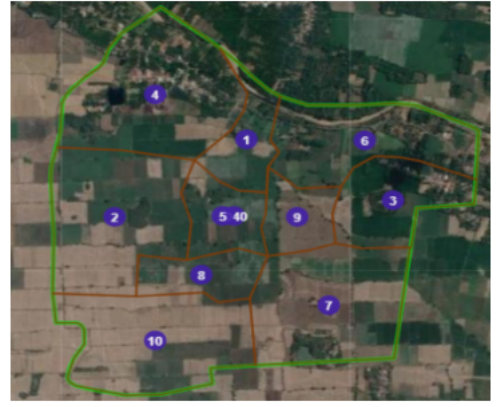

Google Map View