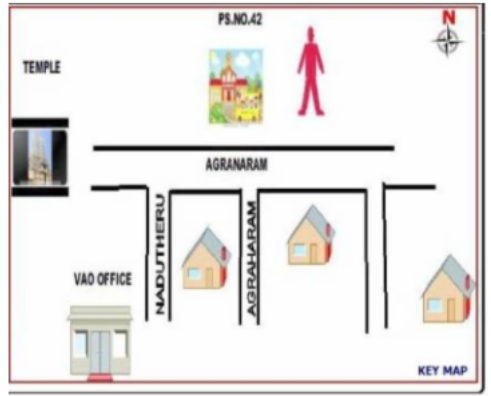

Google Map View

Polling Station Building Front View

Polling Station Front View

Cad View

Key MAP View

சட்டமன்றத் தொகுதியின் எண் மற்றும் பெயர் : 169-நன்னிலம்
பிரிவு எண் மற்றும் பெயர் 1-சித்தன்வாழூர் (வ.கி) மற்றும் (ஊ), அக்ரஹாரம் வார்டு-1