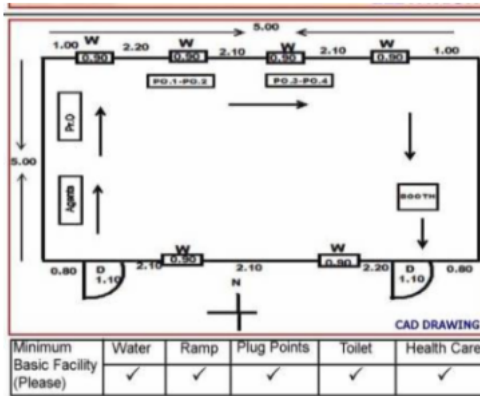

Google Map View

Polling Station Building Front View

Polling Station Front View

Cad View

Key MAP View

சட்டமன்றத் தொகுதியின் எண் மற்றும் பெயர் : 169-நன்னிலம்
பிரிவு எண் மற்றும் பெயர் 1-சித்தன்வாழூர் (வ.கி) மற்றும் (ஊ), அக்ரஹாரம் வார்டு-1