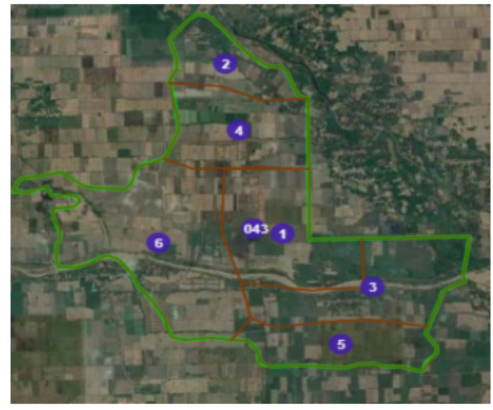

3. வாக்குச் சாவடியின் விவரங்கள்

வாக்குச் சாவடியின் எண் மற்றும் பெயர் : 50 - ஊராட்சி ஒன்றிய தொடக்கப்பள்ளி சித்தன்வாழர் 612804 வாக்குச் சாவடியின் முகவரி : ஊராட்சி ஒன்றிய தொடக்கப்பள்ளி ,ஒட்டுக்கட்டிடம் தெற்குப்பார்த்த, கிழக்கு பகுதி சித்தன்வாழர் 612804	வாக்குச் சாவடியின் வகைப்பாடு (ஆண்/பெண்/பொது)	பொது
	துணை வாக்குச் சாவடிகளின் எண்ணிக்கை :	0

4. வாக்காளர்களின் எண்ணிக்கை

தொடங்கும் வரிசை எண்	முடியும் வரிசை எண்.	நிகர வாக்காளர்களின் எண்ணிக்கை			
		ஆண்	பெண்	மூன்றாம் பாலினம்	மொத்தம்
1	671	317	354	0	671

வாக்காளர் பதிவு அலுவலரின்
கையொப்பம்

Nazri Naksha

Google Map View

Polling Station Building Front View

Polling Station Front View

Cad View

Key MAP View

சட்டமன்றத் தொகுதியின் எண் மற்றும் பெயர் : 169-நன்னிலம்
பிரிவு எண் மற்றும் பெயர் 1-சித்தன்வாழூர் (வ.கி) மற்றும் (ஊ), நத்தம் வார்டு-1