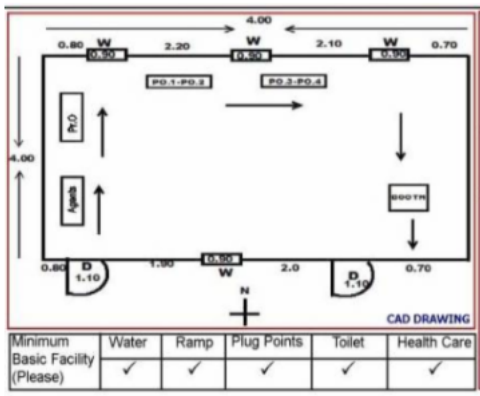

Google Map View

Polling Station Building Front View

Polling Station Front View

Cad View

Key MAP View

சட்டமன்றத் தொகுதியின் எண் மற்றும் பெயர் : 169-நன்னிலம்
பிரிவு எண் மற்றும் பெயர் 1-சித்தன்வாழூர் (வ.கி) மற்றும் (ஊ), நத்தம் வார்டு-1