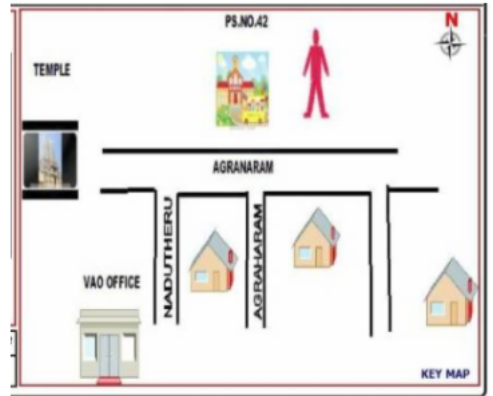

Google Map View

Polling Station Building Front View

Polling Station Front View

Cad View

Key MAP View

சட்டமன்றத் தொகுதியின் எண் மற்றும் பெயர் : 169-நன்னிலம்
பிரிவு எண் மற்றும் பெயர் 1-சித்தன்வாழூர் (வ.கி) மற்றும் (ஊ), நத்தம் வார்டு-1