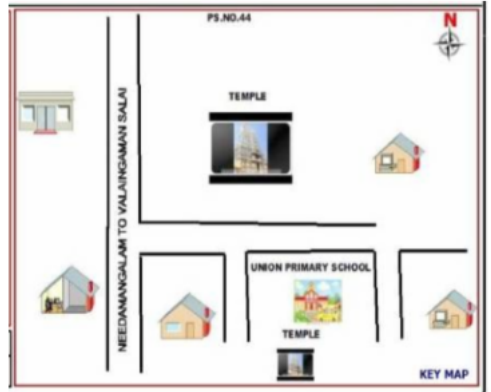

Google Map View

Polling Station Building Front View

ELEVATION

Polling Station Front View

ELEVATION

Cad View

Key MAP View

சட்டமன்றத் தொகுதியின் எண் மற்றும் பெயர் : 169-நன்னிலம்
பிரிவு எண் மற்றும் பெயர் 1-தொழுவூர் (வ.கி) மற்றும் (ஊ), தெற்குகடியானதெரு வார்டு-1