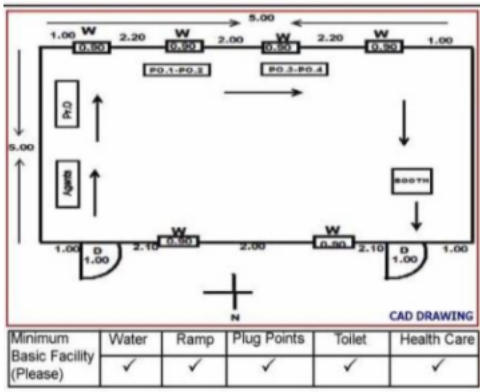

Google Map View

Polling Station Building Front View

ELEVATION

Polling Station Front View

ELEVATION

Cad View

Key MAP View

சட்டமன்றத் தொகுதியின் எண் மற்றும் பெயர் : 169-நன்னிலம்
பிரிவு எண் மற்றும் பெயர் 1-தொழுவூர் (வ.கி) மற்றும் (ஊ), தெற்குகடியானதெரு வார்டு-1