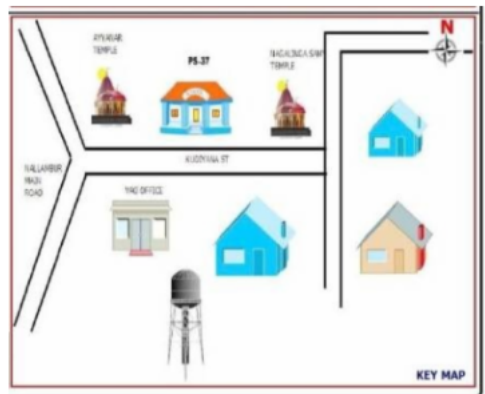

Google Map View

Polling Station Building Front View

Polling Station Front View

Cad View

Key MAP View

1	SGB1200542	பெயர் : ஜெகன் ராஜ் தந்தையின் பெயர்: மதியழகன் வீட்டு எண் : 0 வயது : 29 பாலினம் : ஆண்	Photo is available	2	SGB0312389	பெயர் : ஜெயபுத் தந்தையின் பெயர்: தென்னரசு - வீட்டு எண் : 1 வயது : 35 பாலினம் : பெண்	Photo is available	3	SGB1204080	பெயர் : ரம்பா கணவர் பெயர்: தினேஷ் வீட்டு எண் : 01 வயது : 29 பாலினம் : பெண்	Photo is available
4	SGB2451235	பெயர் : கண்ணன் தந்தையின் பெயர்: வீரப்பன் வீட்டு எண் : 1/5பி வயது : 61 பாலினம் : ஆண்	Photo is available	5	SGB0577999	பெயர் : முருகானந்தம் - தந்தையின் பெயர்: சோமு - வீட்டு எண் : 1-5B வயது : 43 பாலினம் : ஆண்	Photo is available	6	SGB0577981	பெயர் : ரேவதி - கணவர் பெயர்: முருகானந்தம் - வீட்டு எண் : 1-5B வயது : 39 பாலினம் : பெண்	Photo is available
7	SGB0578104	பெயர் : சதீஷ்குமார் - தந்தையின் பெயர்: சோமு - வீட்டு எண் : 1-5B வயது : 34 பாலினம் : ஆண்	Photo is available	8	SGB2062065	பெயர் : பாணுமதி கணவர் பெயர்: துரைராஜ் வீட்டு எண் : 1/9 வயது : 75 பாலினம் : பெண்	Photo is available	9	SGB0511774	பெயர் : கிருஷ்ணவேணி - கணவர் பெயர்: ஆனந்தன் வீட்டு எண் : 1-11 வயது : 34 பாலினம் : பெண்	Photo is available
10	SGB0839035	பெயர் : பிரபாகரன் - தந்தையின் பெயர்: கருணாகரன் - வீட்டு எண் : 1-28 வயது : 31 பாலினம் : ஆண்	Photo is available	11	FFS0935874	பெயர் : ரேணுகா - கணவர் பெயர்: ஜெகநாதன் - வீட்டு எண் : 1-54 வயது : 54 பாலினம் : பெண்	Photo is available	12	SGB2474963	பெயர் : ராஜலக்ஷ்மி கணவர் பெயர்: கண்ணன் வீட்டு எண் : 1/57பி வயது : 51 பாலினம் : பெண்	Photo is available
13	SGB2474948	பெயர் : ரேவதி தந்தையின் பெயர்: கண்ணன் வீட்டு எண் : 1/57பி வயது : 33 பாலினம் : பெண்	Photo is available	14	SGB0754408	பெயர் : கஜேந்திரன் - தந்தையின் பெயர்: ராமையன் - வீட்டு எண் : 1-62 வயது : 59 பாலினம் : ஆண்	Photo is available	15	SGB0754291	பெயர் : பரணிதரன் - தந்தையின் பெயர்: சேகர் - வீட்டு எண் : 1-68A வயது : 30 பாலினம் : ஆண்	Photo is available
16	SGB2490191	பெயர் : பாஸ்கரன் தந்தையின் பெயர்: சுப்ரமணியன் வீட்டு எண் : 1/108 வயது : 65 பாலினம் : ஆண்	Photo is available	17	SGB2490209	பெயர் : வசந்தா கணவர் பெயர்: பாஸ்கரன் வீட்டு எண் : 1/108 வயது : 60 பாலினம் : பெண்	Photo is available	18	SGB2490308	பெயர் : கிருஷ்ணமூர்த்தி தந்தையின் பெயர்: பாஸ்கரன் வீட்டு எண் : 1/108 வயது : 34 பாலினம் : ஆண்	Photo is available
19	SGB2490233	பெயர் : திவ்யா தந்தையின் பெயர்: பாஸ்கரன் வீட்டு எண் : 1/108 வயது : 28 பாலினம் : பெண்	Photo is available	20	SGB1334366	பெயர் : கலா - கணவர் பெயர்: கிருஷ்ணமூர்த்தி - வீட்டு எண் : 2 வயது : 61 பாலினம் : பெண்	Photo is available	21	SGB1334374	பெயர் : குமாரசாமி - தந்தையின் பெயர்: சுந்தர்ராஜ் - வீட்டு எண் : 2-5 வயது : 50 பாலினம் : ஆண்	Photo is available
22	SGB0754432	பெயர் : மனோகரன் - கணவர் பெயர்: சுந்தர்ராஜன் - வீட்டு எண் : 2-5A வயது : 59 பாலினம் : பெண்	Photo is available	23	SGB2200301	பெயர் : பூரணி தந்தையின் பெயர்: அன்புமுருகன் வீட்டு எண் : 2/6 வயது : 25 பாலினம் : பெண்	Photo is available	24	SGB2199982	பெயர் : ரோஷ்னி தந்தையின் பெயர்: அன்புமுருகன் வீட்டு எண் : 2/6 வயது : 24 பாலினம் : பெண்	Photo is available
25	SGB2014942	பெயர் : சுப்பிரமணியன் தந்தையின் பெயர்: கைலாசம் வீட்டு எண் : 2/39 வயது : 49 பாலினம் : ஆண்	Photo is available	26	SGB2036879	பெயர் : பாமா தந்தையின் பெயர்: சுப்பிரமணியன் வீட்டு எண் : 2/39 வயது : 46 பாலினம் : ஆண்	Photo is available	27	SGB0578088	பெயர் : சுகா - கணவர் பெயர்: ரமேஷ் வீட்டு எண் : 2-49 வயது : 39 பாலினம் : பெண்	Photo is available
28	SGB0959627	பெயர் : ஜெயந்தி - கணவர் பெயர்: ராஜா - வீட்டு எண் : 2-53 வயது : 48 பாலினம் : பெண்	Photo is available	29	SGB0839027	பெயர் : மணிகண்டன் - தந்தையின் பெயர்: பஞ்சு - வீட்டு எண் : 2-55 வயது : 31 பாலினம் : ஆண்	Photo is available	30	SGB0754309	பெயர் : முருகேசன் - தந்தையின் பெயர்: ராதாகிருஷ்ணன் - வீட்டு எண் : 2-61 வயது : 53 பாலினம் : ஆண்	Photo is available