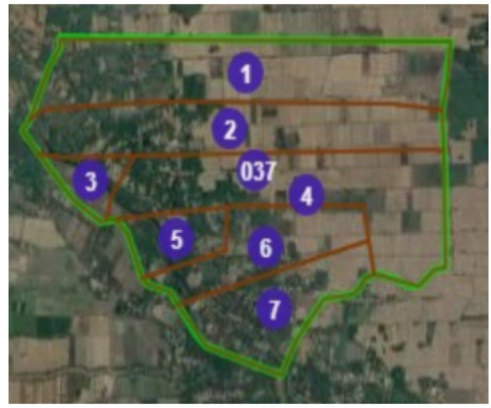

Google Map View