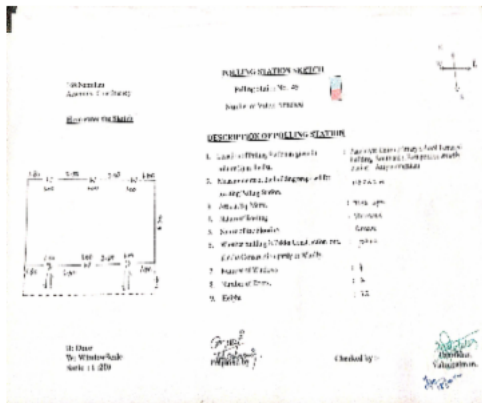

Google Map View

Polling Station Building Front View

Polling Station Front View

Cad View

Key MAP View

1	SGB1200542	பெயர் : ஜெகன் ராஜ் தந்தையின் பெயர்: மதியழகன் வீட்டு எண் : 0 வயது : 29 பாலினம் : ஆண்	Photo is available	2	SGB0312389	பெயர் : ஜெயபுத் தந்தையின் பெயர்: தென்னரசு - வீட்டு எண் : 1 வயது : 35 பாலினம் : பெண்	Photo is available	3	SGB1204080	பெயர் : ரம்பா கணவர் பெயர்: தினேஷ் வீட்டு எண் : 01 வயது : 29 பாலினம் : பெண்	Photo is available
4	SGB2451235	பெயர் : கண்ணன் தந்தையின் பெயர்: வீரப்பன் வீட்டு எண் : 1/5பி வயது : 61 பாலினம் : ஆண்	Photo is available	5	SGB0577999	பெயர் : முருகானந்தம் - தந்தையின் பெயர்: சோமு - வீட்டு எண் : 1-5B வயது : 43 பாலினம் : ஆண்	Photo is available	6	SGB0577981	பெயர் : ரேவதி - கணவர் பெயர்: முருகானந்தம் - வீட்டு எண் : 1-5B வயது : 39 பாலினம் : பெண்	Photo is available
7	SGB0578104	பெயர் : சதீஷ்குமார் - தந்தையின் பெயர்: சோமு - வீட்டு எண் : 1-5B வயது : 34 பாலினம் : ஆண்	Photo is available	8	SGB2062065	பெயர் : பாணுமதி கணவர் பெயர்: துரைராஜ் வீட்டு எண் : 1/9 வயது : 75 பாலினம் : பெண்	Photo is available	9	SGB0511774	பெயர் : கிருஷ்ணவேணி - கணவர் பெயர்: ஆனந்தன் வீட்டு எண் : 1-11 வயது : 34 பாலினம் : பெண்	Photo is available
10	SGB0839035	பெயர் : பிரபாகரன் - தந்தையின் பெயர்: கருணாகரன் - வீட்டு எண் : 1-28 வயது : 31 பாலினம் : ஆண்	Photo is available	11	FFS0935874	பெயர் : ரேணுகா - கணவர் பெயர்: ஜெகநாதன் - வீட்டு எண் : 1-54 வயது : 54 பாலினம் : பெண்	Photo is available	12	SGB2474963	பெயர் : ராஜலக்ஷ்மி கணவர் பெயர்: கண்ணன் வீட்டு எண் : 1/57பி வயது : 51 பாலினம் : பெண்	Photo is available
13	SGB2474948	பெயர் : ரேவதி தந்தையின் பெயர்: கண்ணன் வீட்டு எண் : 1/57பி வயது : 33 பாலினம் : பெண்	Photo is available	14	SGB0754408	பெயர் : கஜேந்திரன் - தந்தையின் பெயர்: ராமையன் - வீட்டு எண் : 1-62 வயது : 59 பாலினம் : ஆண்	Photo is available	15	SGB0754291	பெயர் : பரணிதரன் - தந்தையின் பெயர்: சேகர் - வீட்டு எண் : 1-68A வயது : 30 பாலினம் : ஆண்	Photo is available
16	SGB2490191	பெயர் : பாஸ்கரன் தந்தையின் பெயர்: சுப்ரமணியன் வீட்டு எண் : 1/108 வயது : 65 பாலினம் : ஆண்	Photo is available	17	SGB2490209	பெயர் : வசந்தா கணவர் பெயர்: பாஸ்கரன் வீட்டு எண் : 1/108 வயது : 60 பாலினம் : பெண்	Photo is available	18	SGB2490308	பெயர் : கிருஷ்ணமூர்த்தி தந்தையின் பெயர்: பாஸ்கரன் வீட்டு எண் : 1/108 வயது : 34 பாலினம் : ஆண்	Photo is available
19	SGB2490233	பெயர் : திவ்யா தந்தையின் பெயர்: பாஸ்கரன் வீட்டு எண் : 1/108 வயது : 28 பாலினம் : பெண்	Photo is available	20	SGB1334366	பெயர் : கலா - கணவர் பெயர்: கிருஷ்ணமூர்த்தி - வீட்டு எண் : 2 வயது : 61 பாலினம் : பெண்	Photo is available	21	SGB1334374	பெயர் : குமாரசாமி - தந்தையின் பெயர்: சுந்தர்ராஜ் - வீட்டு எண் : 2-5 வயது : 50 பாலினம் : ஆண்	Photo is available
22	SGB0754432	பெயர் : மனோகரன் - கணவர் பெயர்: சுந்தர்ராஜன் - வீட்டு எண் : 2-5A வயது : 59 பாலினம் : பெண்	Photo is available	23	SGB2200301	பெயர் : பூரணி தந்தையின் பெயர்: அன்புமுருகன் வீட்டு எண் : 2/6 வயது : 25 பாலினம் : பெண்	Photo is available	24	SGB2199982	பெயர் : ரோஷ்னி தந்தையின் பெயர்: அன்புமுருகன் வீட்டு எண் : 2/6 வயது : 24 பாலினம் : பெண்	Photo is available
25	SGB2014942	பெயர் : சுப்பிரமணியன் தந்தையின் பெயர்: கைலாசம் வீட்டு எண் : 2/39 வயது : 49 பாலினம் : ஆண்	Photo is available	26	SGB2036879	பெயர் : பாமா தந்தையின் பெயர்: சுப்பிரமணியன் வீட்டு எண் : 2/39 வயது : 46 பாலினம் : ஆண்	Photo is available	27	SGB0578088	பெயர் : சுகா - கணவர் பெயர்: ரமேஷ் வீட்டு எண் : 2-49 வயது : 39 பாலினம் : பெண்	Photo is available
28	SGB0959627	பெயர் : ஜெயந்தி - கணவர் பெயர்: ராஜா - வீட்டு எண் : 2-53 வயது : 48 பாலினம் : பெண்	Photo is available	29	SGB0839027	பெயர் : மணிகண்டன் - தந்தையின் பெயர்: பஞ்சு - வீட்டு எண் : 2-55 வயது : 31 பாலினம் : ஆண்	Photo is available	30	SGB0754309	பெயர் : முருகேசன் - தந்தையின் பெயர்: ராதாகிருஷ்ணன் - வீட்டு எண் : 2-61 வயது : 53 பாலினம் : ஆண்	Photo is available