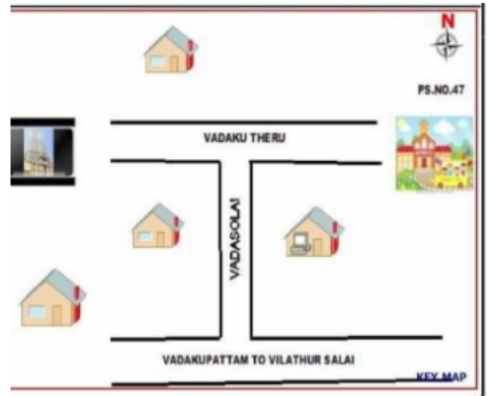

Google Map View

Polling Station Building Front View

Polling Station Front View

Cad View

Key MAP View

சட்டமன்றத் தொகுதியின் எண் மற்றும் பெயர் : 169-நன்னிலம்
பிரிவு எண் மற்றும் பெயர் 1-தெற்குபட்டம் (வ.கி) மற்றும் (உ), பட்டம் குடியானத்தெரு வார்டு-1&2