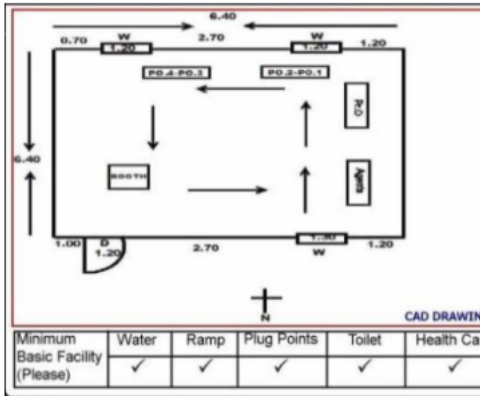

Google Map View

Polling Station Building Front View

Polling Station Front View

Cad View

Key MAP View

சட்டமன்றத் தொகுதியின் எண் மற்றும் பெயர் : 169-நன்னிலம்
பிரிவு எண் மற்றும் பெயர் 1-தெற்குபட்டம் (வ.கி) மற்றும் (உ), பட்டம் குடியானத்தெரு வார்டு-1&2