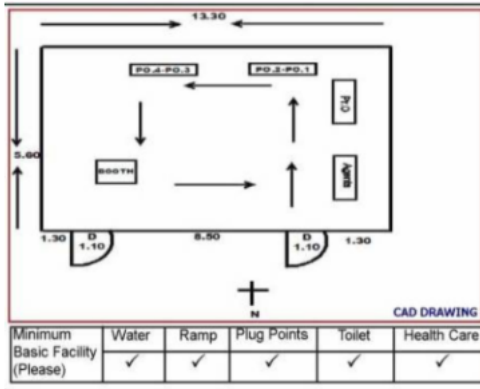

Google Map View

Polling Station Building Front View

ELEVATION

Polling Station Front View

ELEVATION

Cad View

Key MAP View

சட்டமன்றத் தொகுதியின் எண் மற்றும் பெயர் : 169-நன்னிலம்