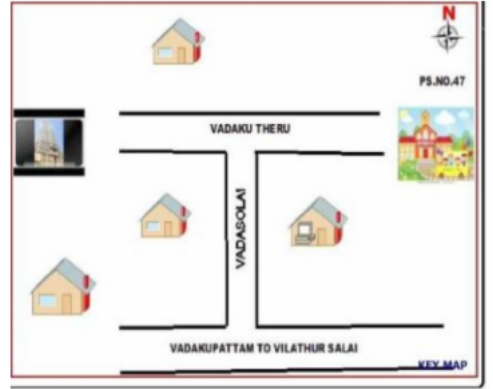

Google Map View

Polling Station Building Front View

ELEVATION

Polling Station Front View

ELEVATION

Cad View

Key MAP View

சட்டமன்றத் தொகுதியின் எண் மற்றும் பெயர் : 169-நன்னிலம்