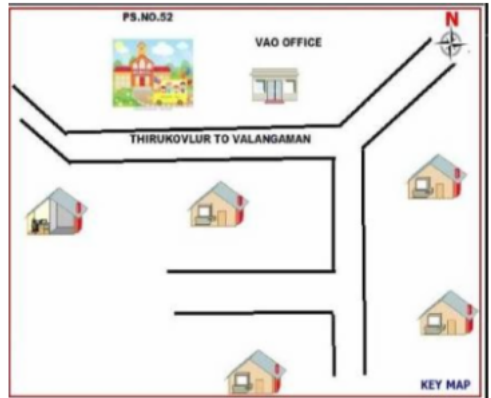

Google Map View

Polling Station Building Front View

Polling Station Front View

Cad View

Key MAP View

சட்டமன்றத் தொகுதியின் எண் மற்றும் பெயர் : 169-நன்னிலம்
பிரிவு எண் மற்றும் பெயர் 1-வேளூர் (வ.கி) ஏரிவேளூர் (ஊ), நத்தம் வார்டு-1