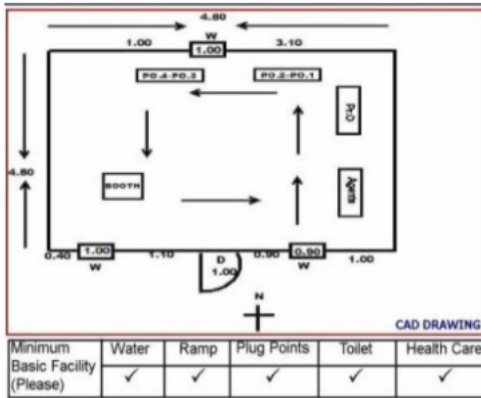

Google Map View

Polling Station Building Front View

Polling Station Front View

Cad View

Key MAP View

சட்டமன்றத் தொகுதியின் எண் மற்றும் பெயர் : 169-நன்னிலம்
பிரிவு எண் மற்றும் பெயர் 1-வேளூர் (வ.கி) ஏரிவேளூர் (ஊ), நத்தம் வார்டு-1