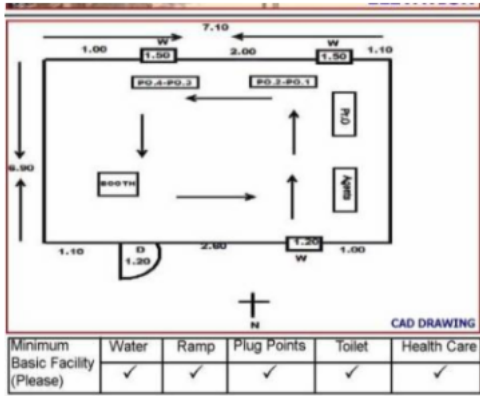

Polling Station Front View

Cad View

Key MAP View

சட்டமன்றத் தொகுதியின் எண் மற்றும் பெயர் : 169-நன்னிலம்

பிரிவு எண் மற்றும் பெயர் 1-மாணிகைத்திடல் (வ.கி) மற்றும் (உ), பனந்திடல் குடியானதெரு வார்டு-1

1	SGB1199405	பெயர் : வசந்தரலெட்சுமி கணவர் பெயர்: வடிவேல் வீட்டு எண் : 0 வயது : 58 பாலினம் : பெண்	Photo is available	2	SGB1199413	பெயர் : இராமர் தாயின் பெயர்: கோவிந்தராஜ் வீட்டு எண் : 0 வயது : 50 பாலினம் : ஆண்	Photo is available	3	SGB1199439	பெயர் : ரூபினி தந்தையின் பெயர்: முருகேசன் வீட்டு எண் : 0 வயது : 26 பாலினம் : பெண்	Photo is available
4	SGB1208537	பெயர் : திவான் தந்தையின் பெயர்: மகேந்திரன் வீட்டு எண் : 0 வயது : 26 பாலினம் : ஆண்	Photo is available	5	FFS1026236	பெயர் : வாசுகி - கணவர் பெயர்: முருகேசன் - வீட்டு எண் : 1 வயது : 51 பாலினம் : பெண்	Photo is available	6	SGB0014001	பெயர் : வெற்றிவேல் - தந்தையின் பெயர்: தங்கராசு - வீட்டு எண் : 1 வயது : 40 பாலினம் : ஆண்	Photo is available
7	SGB0014068	பெயர் : விஜயகுமார் - தந்தையின் பெயர்: மனோகர் - வீட்டு எண் : 1 வயது : 38 பாலினம் : ஆண்	Photo is available	8	SGB0014084	பெயர் : தமிழ் செல்வன் - தந்தையின் பெயர்: கருணாநிதி - வீட்டு எண் : 1 வயது : 38 பாலினம் : ஆண்	Photo is available	9	SGB2075125	பெயர் : வனிதா கணவர் பெயர்: மோகன் வீட்டு எண் : 1 வயது : 36 பாலினம் : பெண்	Photo is available
10	SGB0322511	பெயர் : காமராஜ் - தந்தையின் பெயர்: மல்லிகா - வீட்டு எண் : 1 வயது : 35 பாலினம் : ஆண்	Photo is available	11	SGB2074391	பெயர் : ஜீவா கணவர் பெயர்: கார்த்தி வீட்டு எண் : 1 வயது : 32 பாலினம் : பெண்	Photo is available	12	SGB2076172	பெயர் : நித்யா கணவர் பெயர்: மணிகண்டன் வீட்டு எண் : 1 வயது : 32 பாலினம் : பெண்	Photo is available
13	SGB2075489	பெயர் : வெண்ணிலா கணவர் பெயர்: கார்த்திக் வீட்டு எண் : 1 வயது : 31 பாலினம் : பெண்	Photo is available	14	SGB0984609	பெயர் : தெய்வராஜ் - தந்தையின் பெயர்: மகேந்திரன் - வீட்டு எண் : 1 வயது : 28 பாலினம் : ஆண்	Photo is available	15	SGB0947978	பெயர் : பிரசாத் - தந்தையின் பெயர்: சுப்ரமணியம் - வீட்டு எண் : 1 வயது : 27 பாலினம் : ஆண்	Photo is available
16	SGB0984658	பெயர் : வசந்த் - தந்தையின் பெயர்: முருகேசன் - வீட்டு எண் : 1 வயது : 27 பாலினம் : ஆண்	Photo is available	17	SGB0984666	பெயர் : விக்கனேஷ் - தந்தையின் பெயர்: செல்வராஜ் - வீட்டு எண் : 1 வயது : 27 பாலினம் : ஆண்	Photo is available	18	SGB0984674	பெயர் : மணிகண்டன் - தந்தையின் பெயர்: ரவி - வீட்டு எண் : 1 வயது : 27 பாலினம் : ஆண்	Photo is available
19	SGB0984617	பெயர் : சந்தோஷ் குமார் - தந்தையின் பெயர்: சந்திரன் - வீட்டு எண் : 1 வயது : 27 பாலினம் : ஆண்	Photo is available	20	SGB2073138	பெயர் : ஐஸ்வர்யா தந்தையின் பெயர்: ஐயப்பன் வீட்டு எண் : 1 வயது : 27 பாலினம் : பெண்	Photo is available	21	SGB2076438	பெயர் : ராகுல் தந்தையின் பெயர்: குணசேகரன் வீட்டு எண் : 1 வயது : 26 பாலினம் : ஆண்	Photo is available
22	SGB2072759	பெயர் : சங்கவி தந்தையின் பெயர்: சாமிநாதன் வீட்டு எண் : 1 வயது : 24 பாலினம் : பெண்	Photo is available	23	SGB2075216	பெயர் : ஹரிவர்தினி தந்தையின் பெயர்: ஆண்டி அய்யா வீட்டு எண் : 1 வயது : 24 பாலினம் : பெண்	Photo is available	24	SGB0322545	பெயர் : ஞானபிரகாஷ் - தந்தையின் பெயர்: கலியமூர்த்தி - வீட்டு எண் : 1-1 வயது : 36 பாலினம் : ஆண்	Photo is available
25	SGB2318848	பெயர் : விஜய் தந்தையின் பெயர்: வீரையன் வீட்டு எண் : 1/9 வயது : 23 பாலினம் : ஆண்	Photo is available	26	SGB2318913	பெயர் : வினிதா தந்தையின் பெயர்: வீரையன் வீட்டு எண் : 1/9 வயது : 22 பாலினம் : பெண்	Photo is available	27	SGB1395045	பெயர் : வேதவள்ளி தியாகராஜன் கணவர் பெயர்: தியாயராசன் - வீட்டு எண் : 1/11 வயது : 75 பாலினம் : பெண்	Photo is available
28	SGB1395037	பெயர் : தியாயராசன் - தந்தையின் பெயர்: நடேசன் - வீட்டு எண் : 1/11 வயது : 70 பாலினம் : ஆண்	Photo is available	29	SGB0913822	பெயர் : அனிதா - கணவர் பெயர்: கீர்த்திக் குமார் - வீட்டு எண் : 1-12 வயது : 45 பாலினம் : பெண்	Photo is available	30	SGB2075190	பெயர் : சுப்பிரமணியன் தந்தையின் பெயர்: மாரியப்பன் வீட்டு எண் : 1/14 வயது : 27 பாலினம் : ஆண்	Photo is available