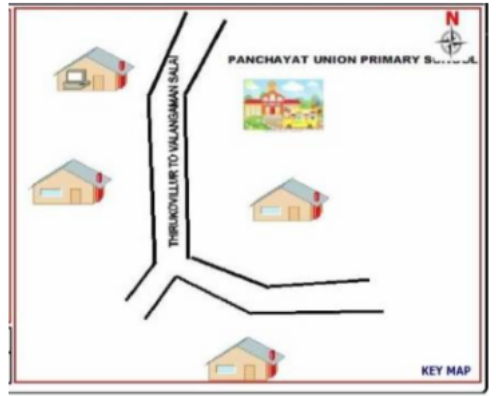

Key MAP View