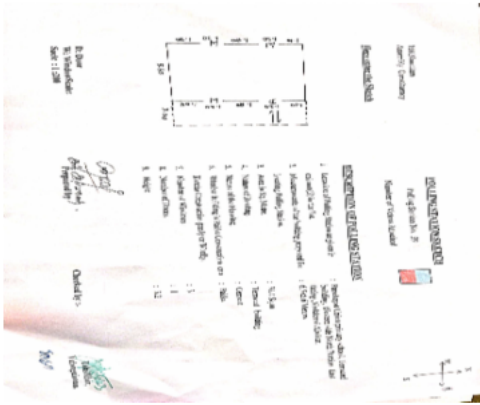

Google Map View

Polling Station Building Front View

Polling Station Front View

Cad View

Key MAP View

சட்டமன்றத் தொகுதியின் எண் மற்றும் பெயர் : 169-நன்னிலம் மற்றும் பெயர் : 1-வீரமங்கலம் (வ.கி) மற்றும் (உ), ஆதிதிராவிடர் தெரு வார்டு-1