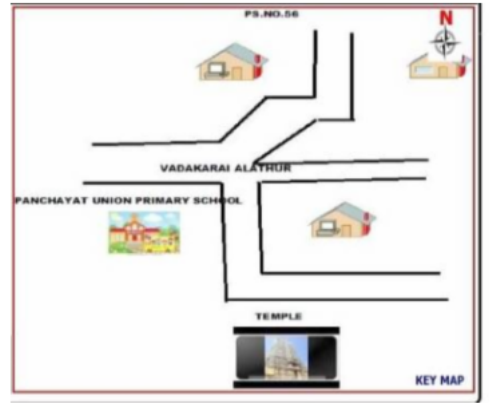

Google Map View

Polling Station Building Front View

Polling Station Front View

Cad View

Key MAP View

சட்டமன்றத் தொகுதியின் எண் மற்றும் பெயர் : 169-நன்னிலம் மற்றும் பெயர் : 1-வீரமங்கலம் (வ.கி) மற்றும் (உ), ஆதிதிராவிடர் தெரு வார்டு-1